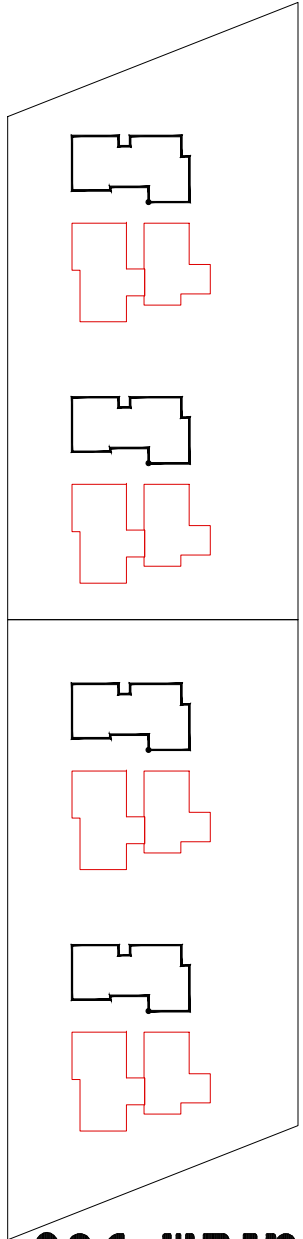

עכו מגרשים 203 204

מגרש 204

שטח דירה
81.22

מרפסת/גינה
42.55