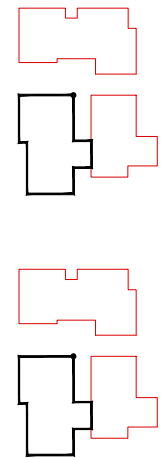

עכו
מגרשים
203 204

מגרש 204

שטח דירה
130.69

מרפסת/גינה
163.96

קומת קרקע קנ"מ 1:100

02

C3

עכו מגרשים 203 204

מגרש 204

שטח דירה
122.11

מרפסת/גינה
110.19

קומת קרקע קנ"מ 1:100

01 C4

עכו מגרשים 203 204

מגרש 204

שטח דירה
130.69

מרפסת/גינה
16.00

קומה טיפוסית קנ"מ 1:100

4

7

10

13

עכו
מגרשים
203 204

מגרש 204

שטח דירה
103.44

מרפסת/גינה
16.00

קומה טיפוסית קנ"מ 1:100

5

8

11

14

17