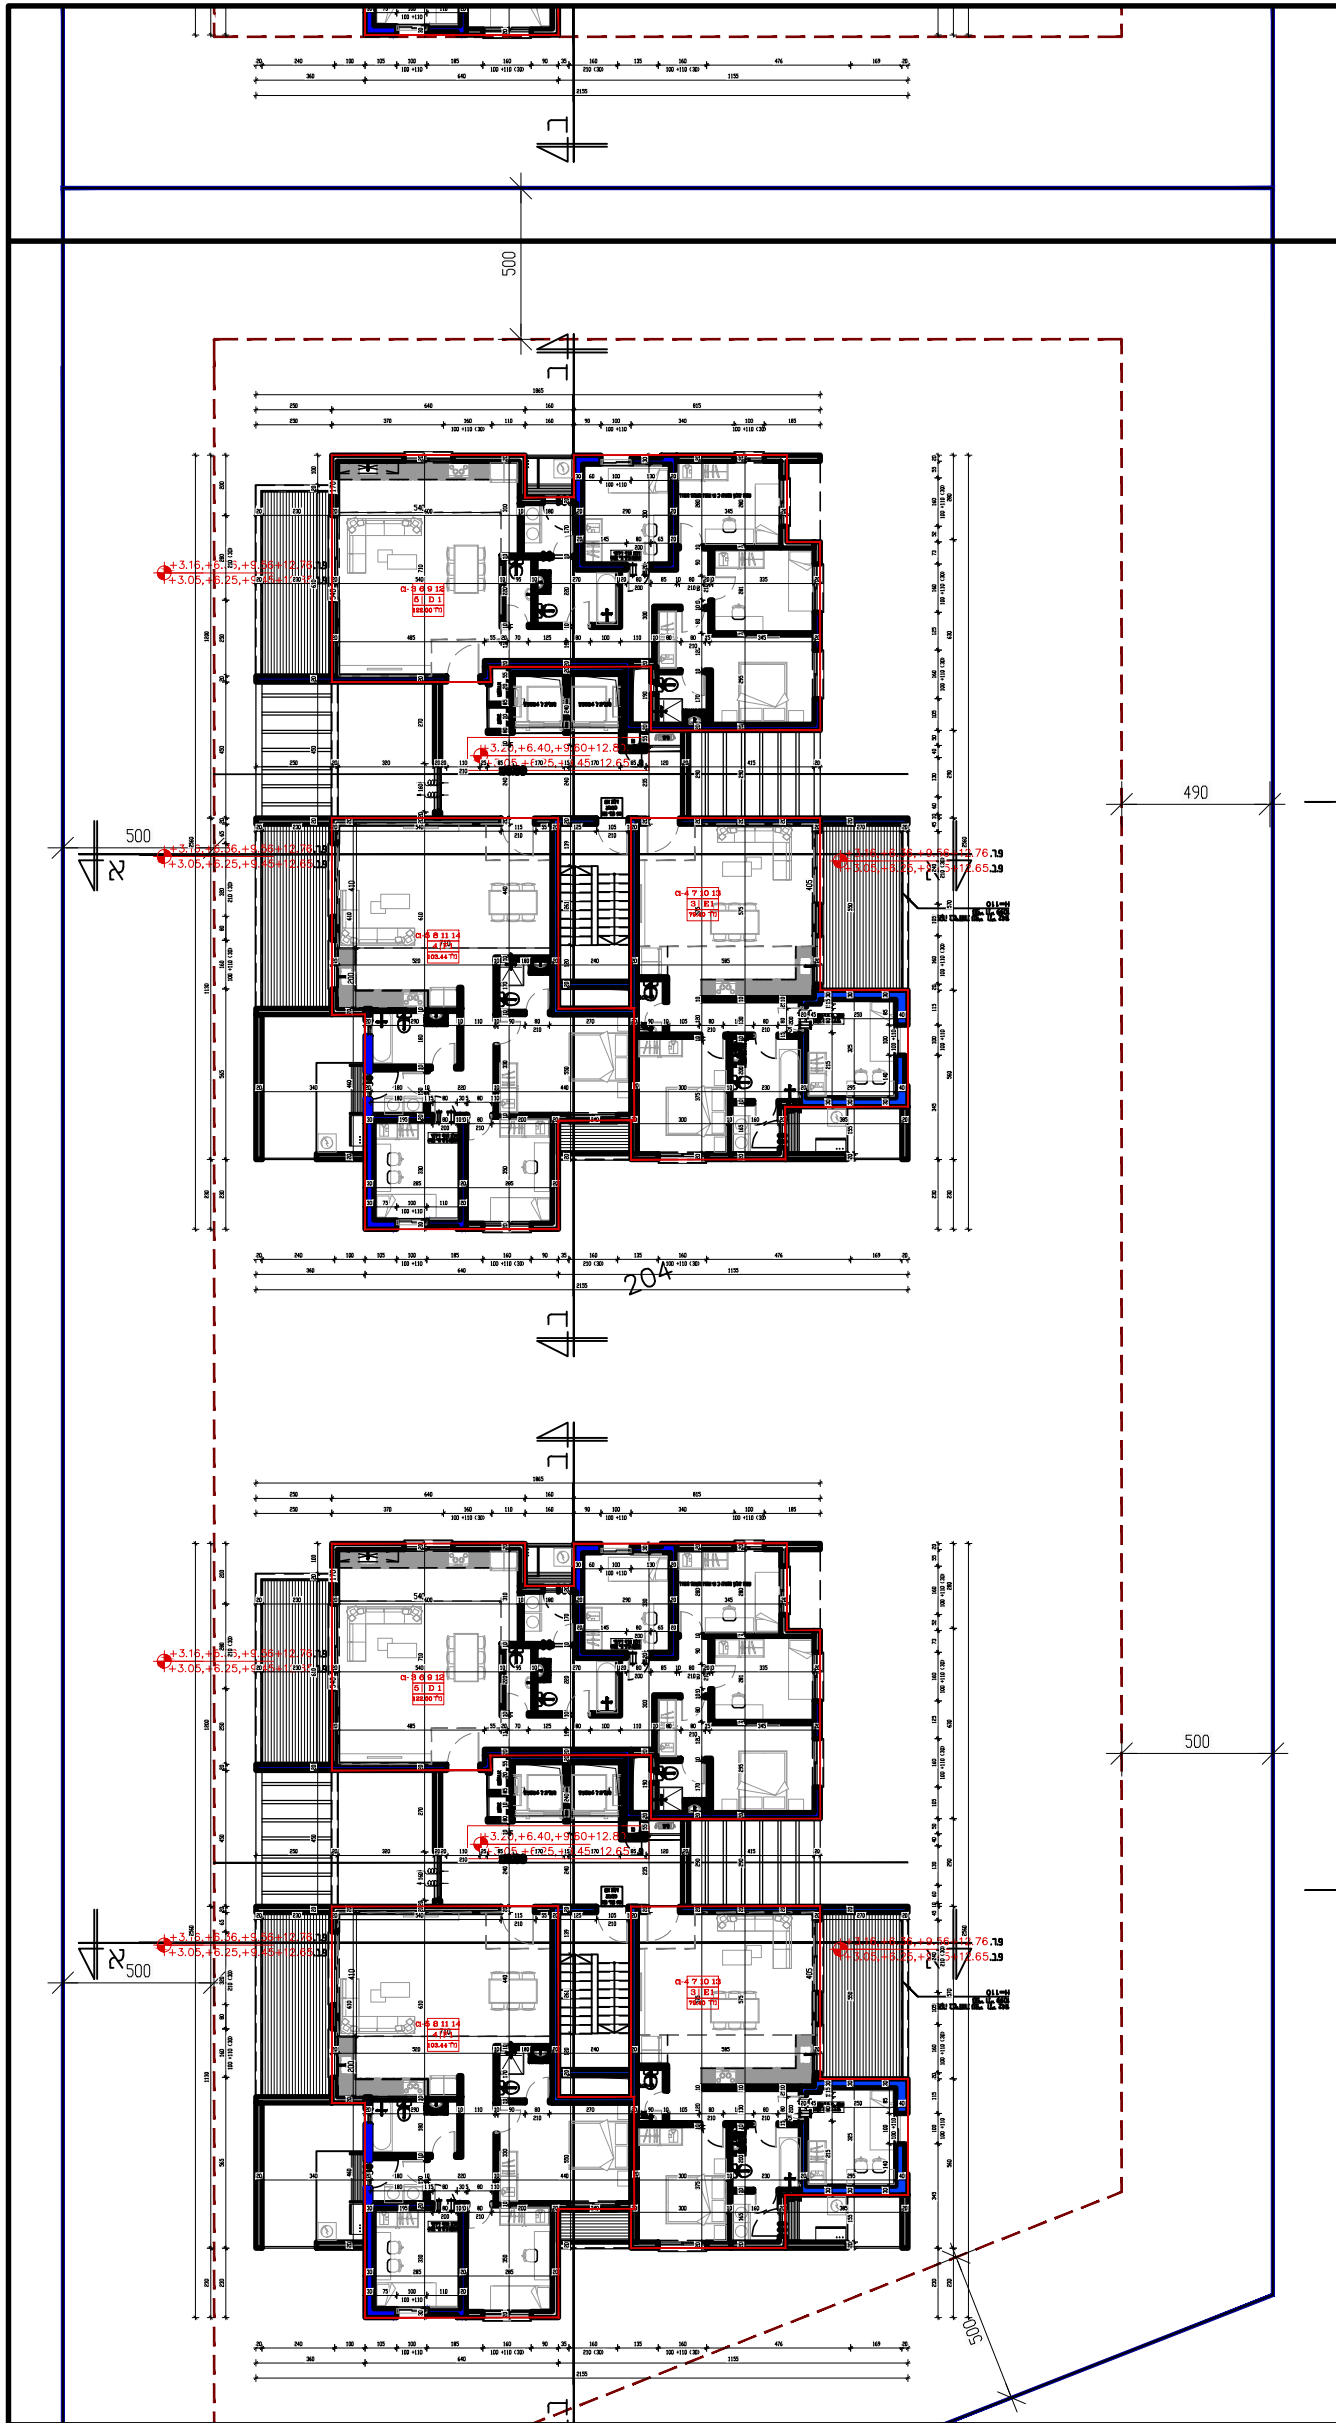

עכו
מגרשים
271 270
203 204

תכנית העמדה קנ"מ 1:500 00

עכו מגרשים 203 204

מגרש 204

שטח דירה
122.11

מרפסת/גינה
131.04

קומת קרקע קנ"מ 1:100

01 C3

עכו
מגרשים
203 204

מגרש 204

שטח דירה
130.69

מרפסת/גינה
163.96

קומת קרקע קנ"מ 1:100

02

C3

עכו מגרשים 203 204

מגרש 204

שטח דירה
122.11

מרפסת/גינה
110.19

קומת קרקע קנ"מ 1:100

01 C4

עכו מגרשים 203 204

מגרש 204

שטח דירה
130.69

מרפסת/גינה
137.71

קומת קרקע קנ"מ 1:100

02 C4

עכו מגרשים 203 204

מגרש 204

תכנית קומה טיפוסית קמ"מ 1:250

00 C4 C3

עכו
מגרשים
203 204