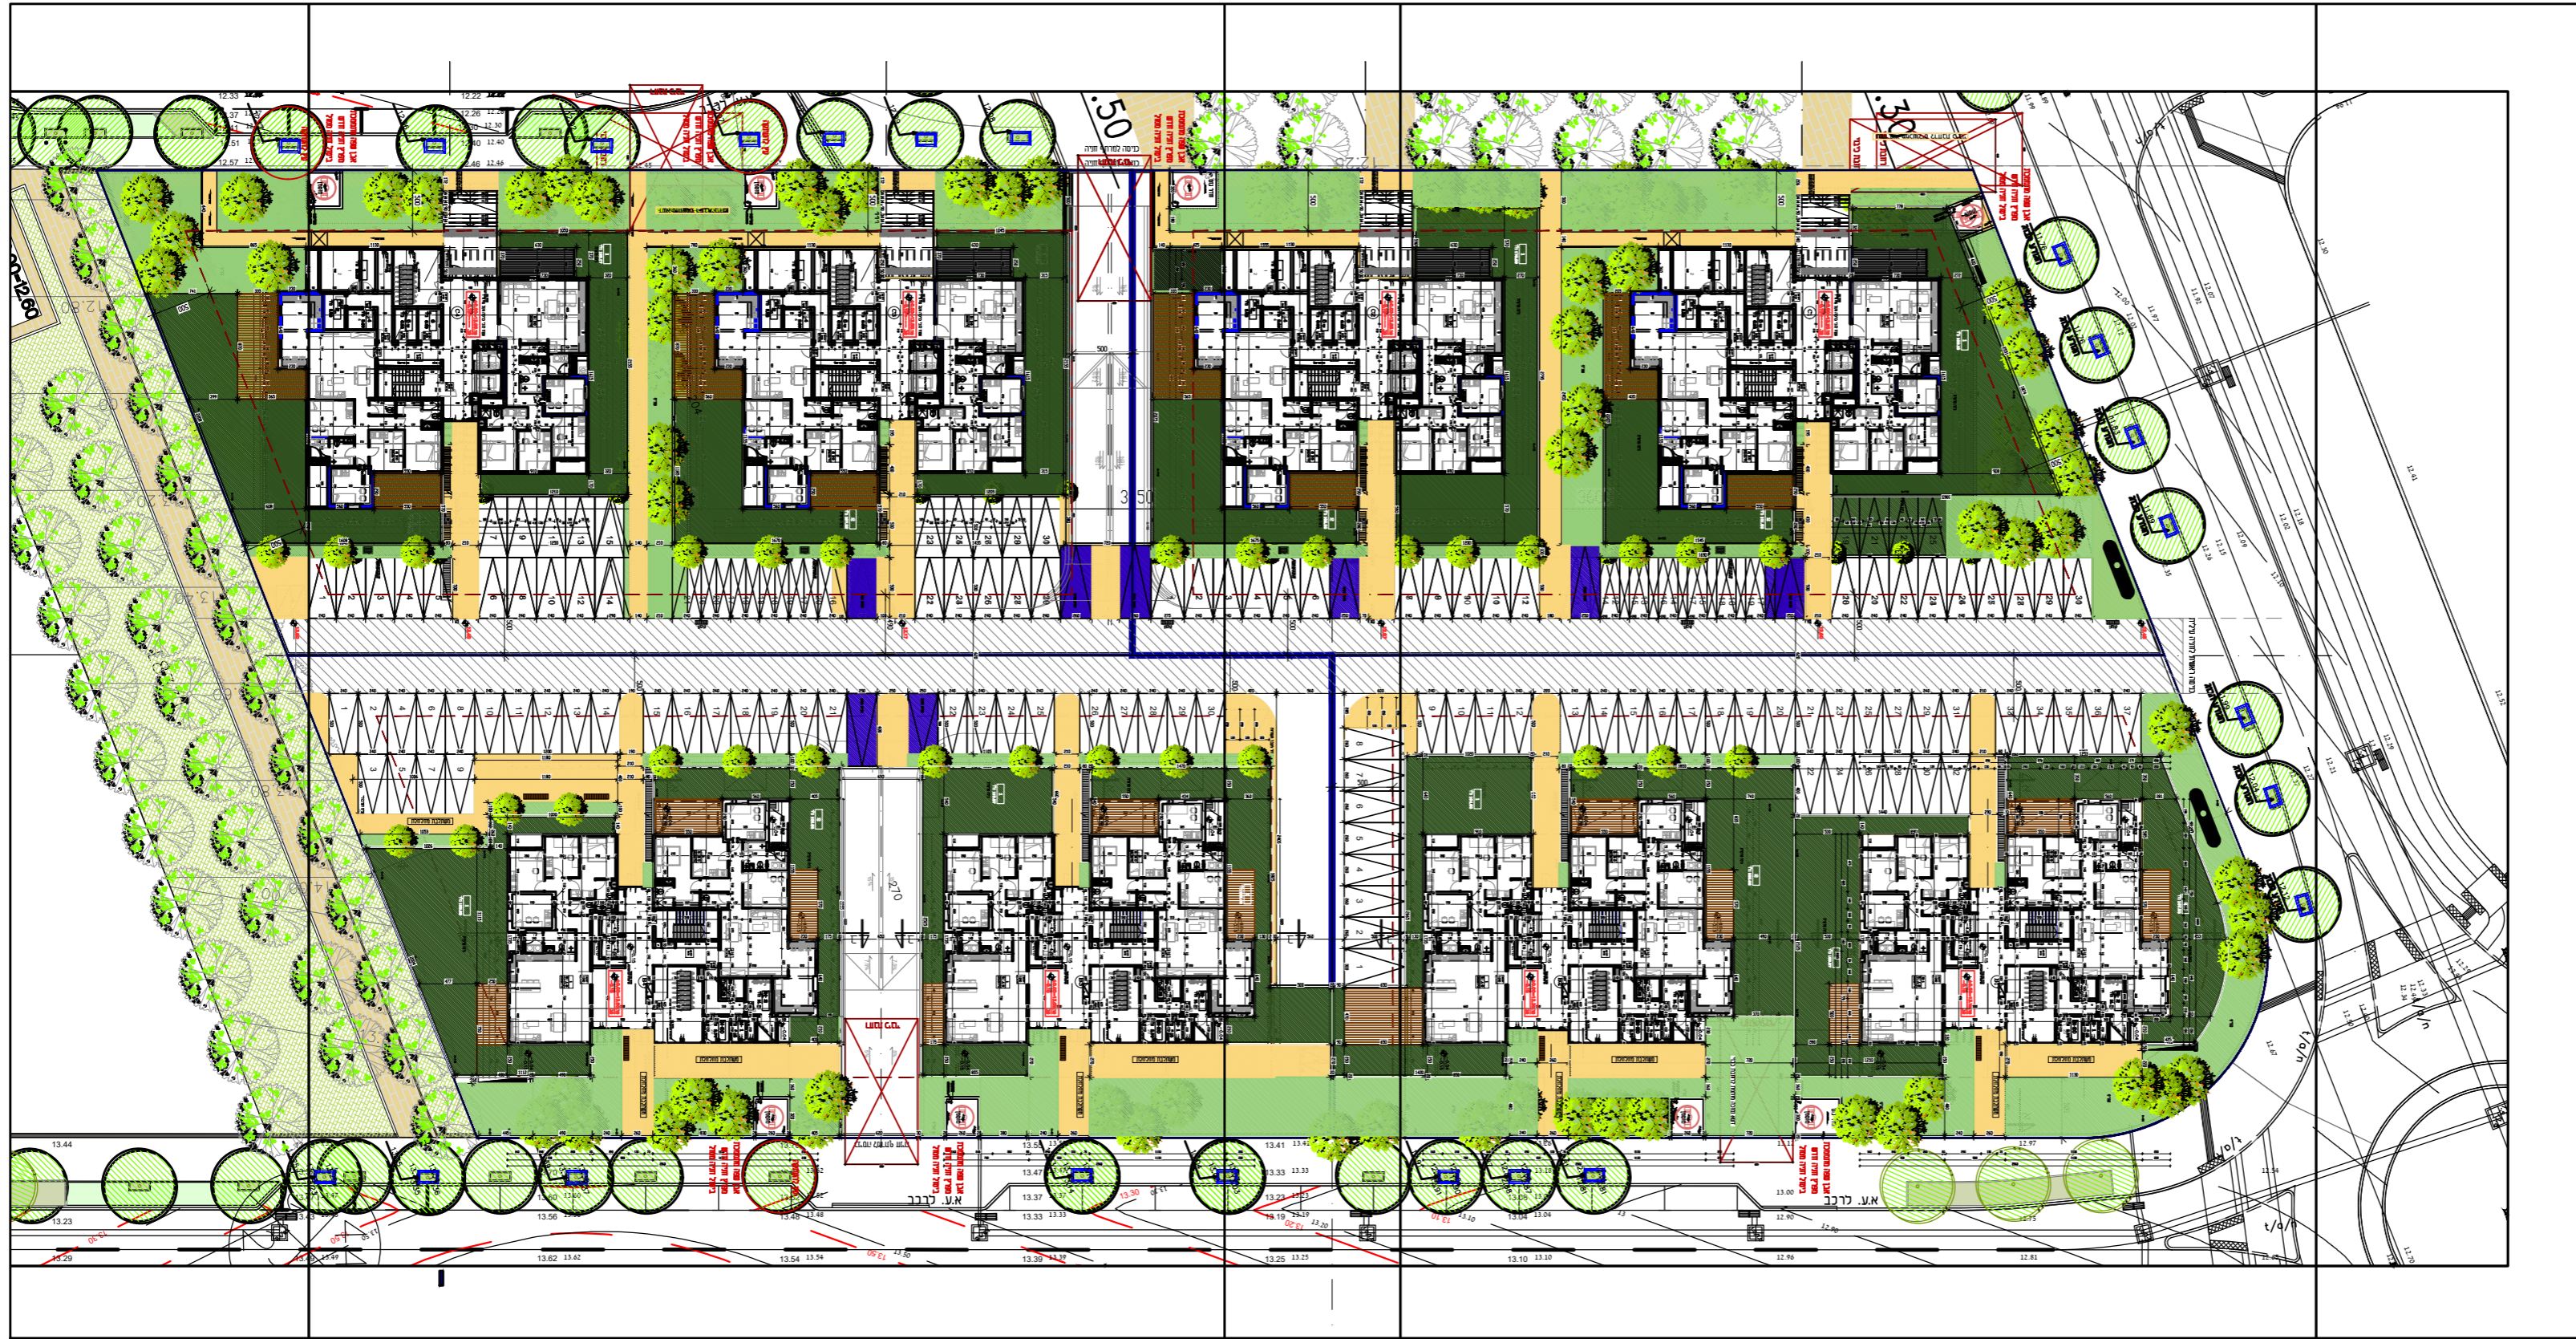

עכו
מגרשים
271 270
203 204

תכנית העמדה קנ"מ 1:500 00

עכו מגרשים 203 204

מגרש 204

שטח דירה
122.11

מרפסת/גינה
131.04

קומת קרקע קנ"מ 1:100

01 C3

עכו
מגרשים
203 204

מגרש 204

שטח דירה
130.69

מרפסת/גינה
163.96

קומת קרקע קנ"מ 1:100

02

C3

עכו מגרשים 203 204

מגרש 204

שטח דירה
122.11

מרפסת/גינה
110.19

קומת קרקע קנ"מ 1:100

01 C4

עכו מגרשים 203 204

מגרש 204

שטח דירה
130.69

מרפסת/גינה
137.71

קומת קרקע קנ"מ 1:100

02 C4

עכו מגרשים 203 204

מגרש 204

תכנית קומה טיפוסית קמ"מ 1:250

00 C4 C3

עכו
מגרשים
203 204