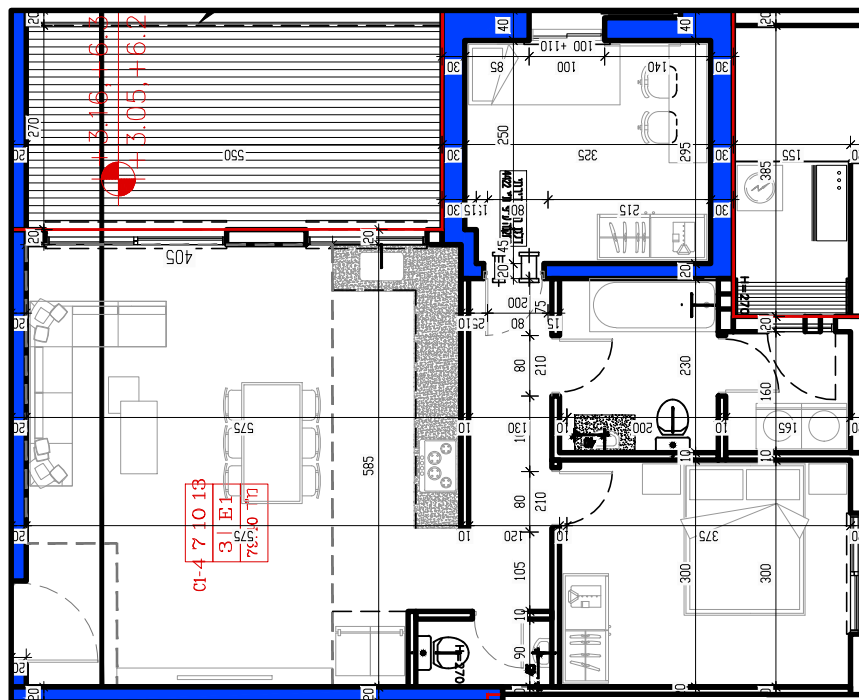

עכו מגרשים 203 204

מגרש 204

שטח דירה
79.40

מרפסת/גינה
16.00

קומה טיפוסית קנ"מ 1:100

4

7

10

13