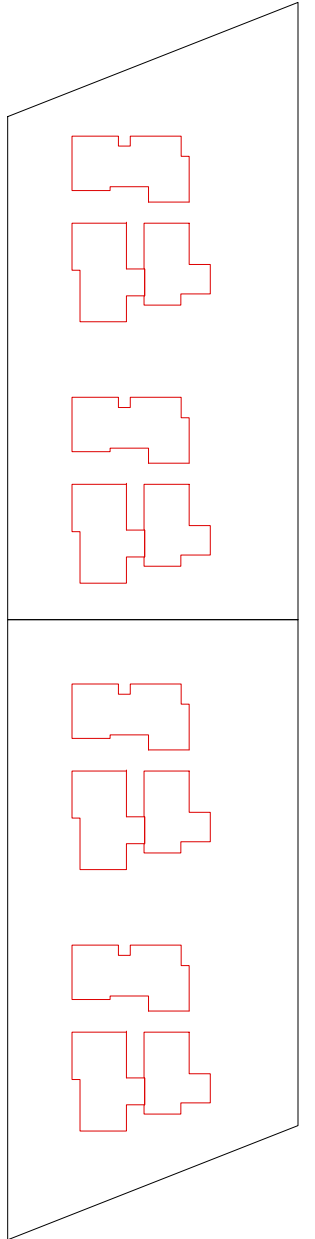

עכו
מגרשים
271 270
203 204

תכנית העמדה קנ"מ 1:500 00

עכו מגרשים 203 204

מגרש 204

שטח דירה
122.11

מרפסת/גינה
131.04

קומת קרקע קנ"מ 1:100

01 C3

עכו
מגרשים
203 204

מגרש 204

שטח דירה
130.69

מרפסת/גינה
163.96

קומת קרקע קנ"מ 1:100

02

C3

עכו מגרשים 203 204

מגרש 204

שטח דירה
122.11

מרפסת/גינה
110.19

קומת קרקע קנ"מ 1:100

01 C4

עכו מגרשים 203 204

מגרש 204

שטח דירה
130.69

מרפסת/גינה
137.71

קומת קרקע קנ"מ 1:100

02 C4

עכו מגרשים 203 204

מגרש 204

תכנית קומה טיפוסית קמ"מ 1:250

00 C4 C3

עכו
מגרשים
203 204