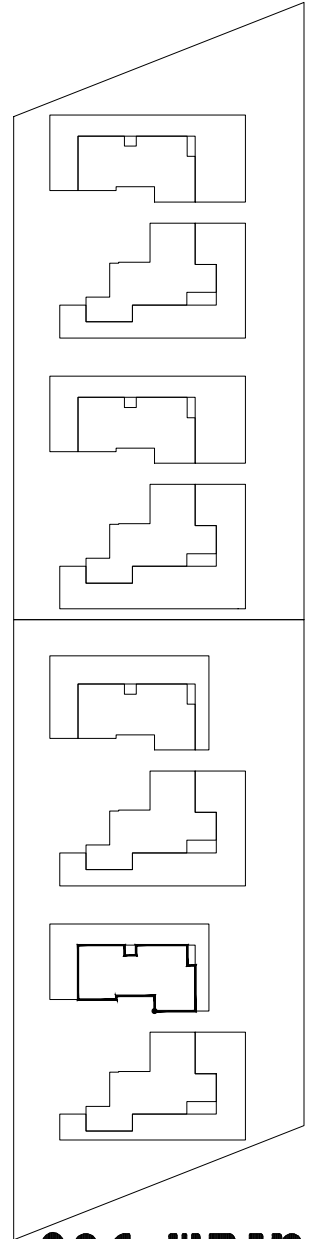

עכו
מגרשים
271 270
203 204

תכנית העמדה קנ"מ 1:500 00

עכו מגרשים 203 204

מגרש 204

שטח דירה
122.11

מרפסת/גינה
131.04

קומת קרקע קנ"מ 1:100

01 C3

עכו
מגרשים
203 204

מגרש 204

שטח דירה
130.69

מרפסת/גינה
163.96

קומת קרקע קנ"מ 1:100

02

C3

עכו מגרשים 203 204

מגרש 204

שטח דירה
122.11

מרפסת/גינה
110.19

קומת קרקע קנ"מ 1:100

01 C4

עכו מגרשים 203 204

מגרש 204

שטח דירה
130.69

מרפסת/גינה
137.71

קומת קרקע קנ"מ 1:100

02 C4

עכו מגרשים 203 204

מגרש 204

תכנית קומה טיפוסית קמ"מ 1:250

00 C4 C3

עכו
מגרשים
203 204