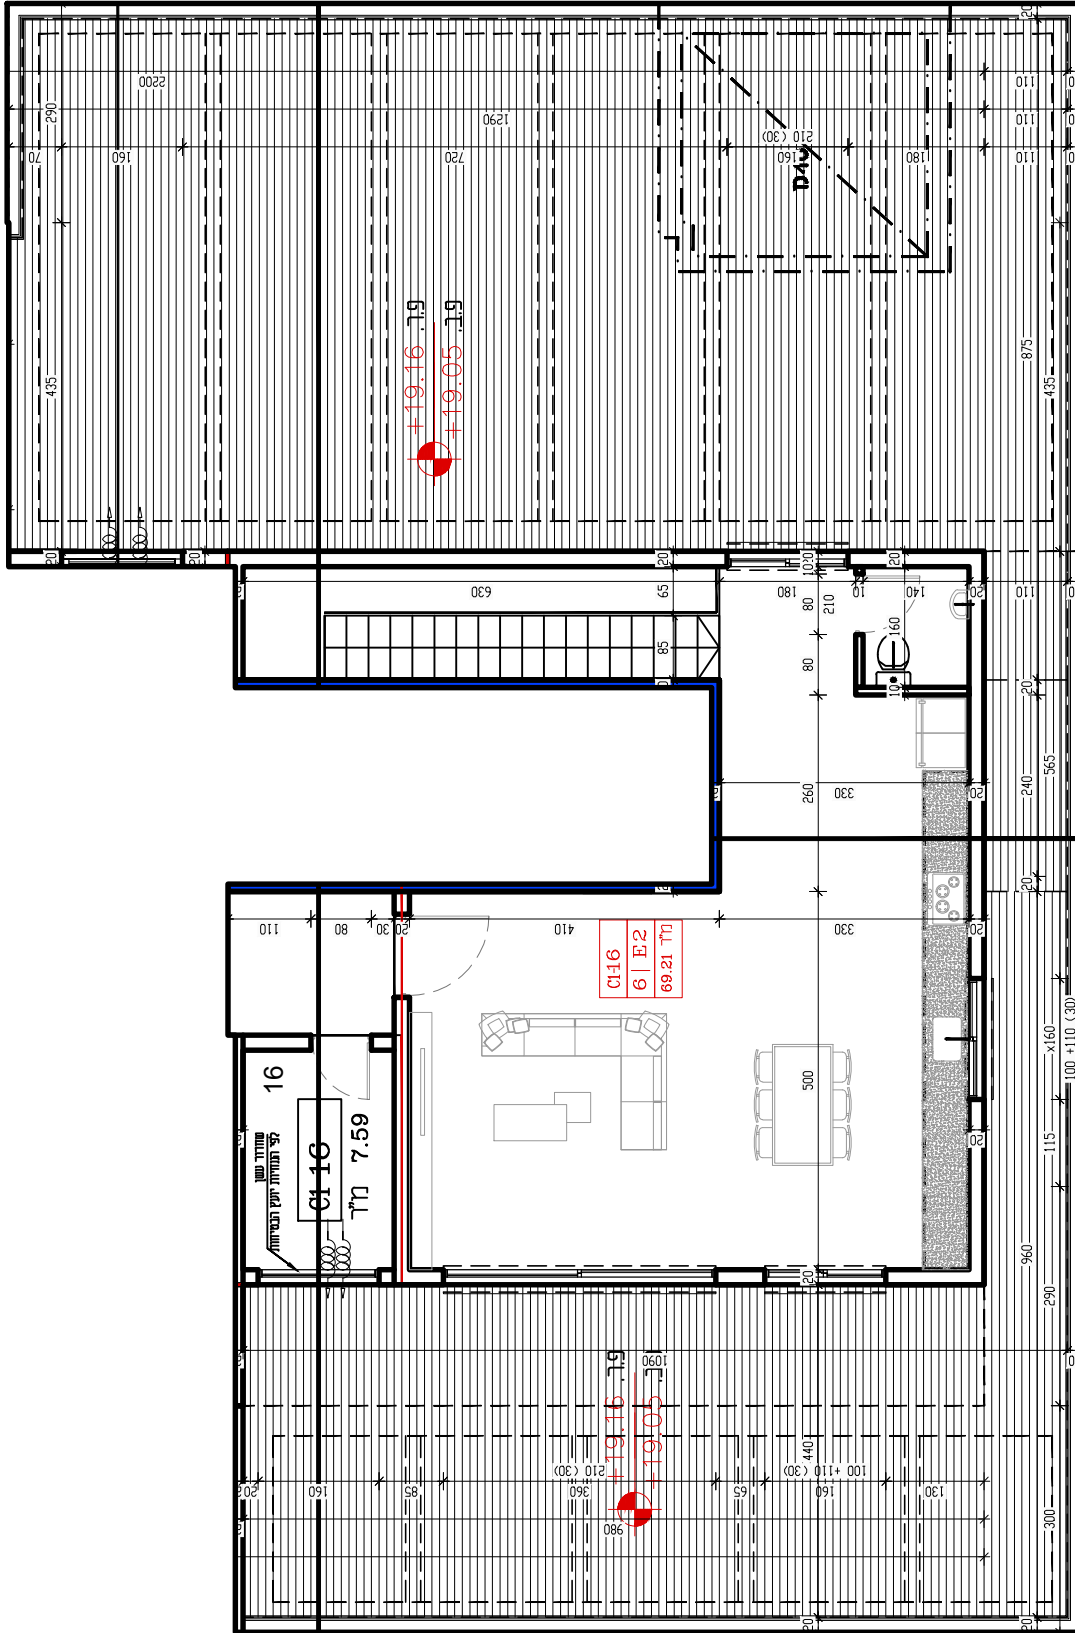

שטח דירה
103.44

מרפסת/גינה
16.00

קומה טיפוסית קנ"מ 1:100

5

8

11

14

17

עכו
מגרשים
203 204

מגרש 204

שטח דירה
69.21

מרפסת/גינה
166.91

קומה טיפוסית קנ"מ 1:100

16

עכו
מגרשים
203 204

מגרש 204