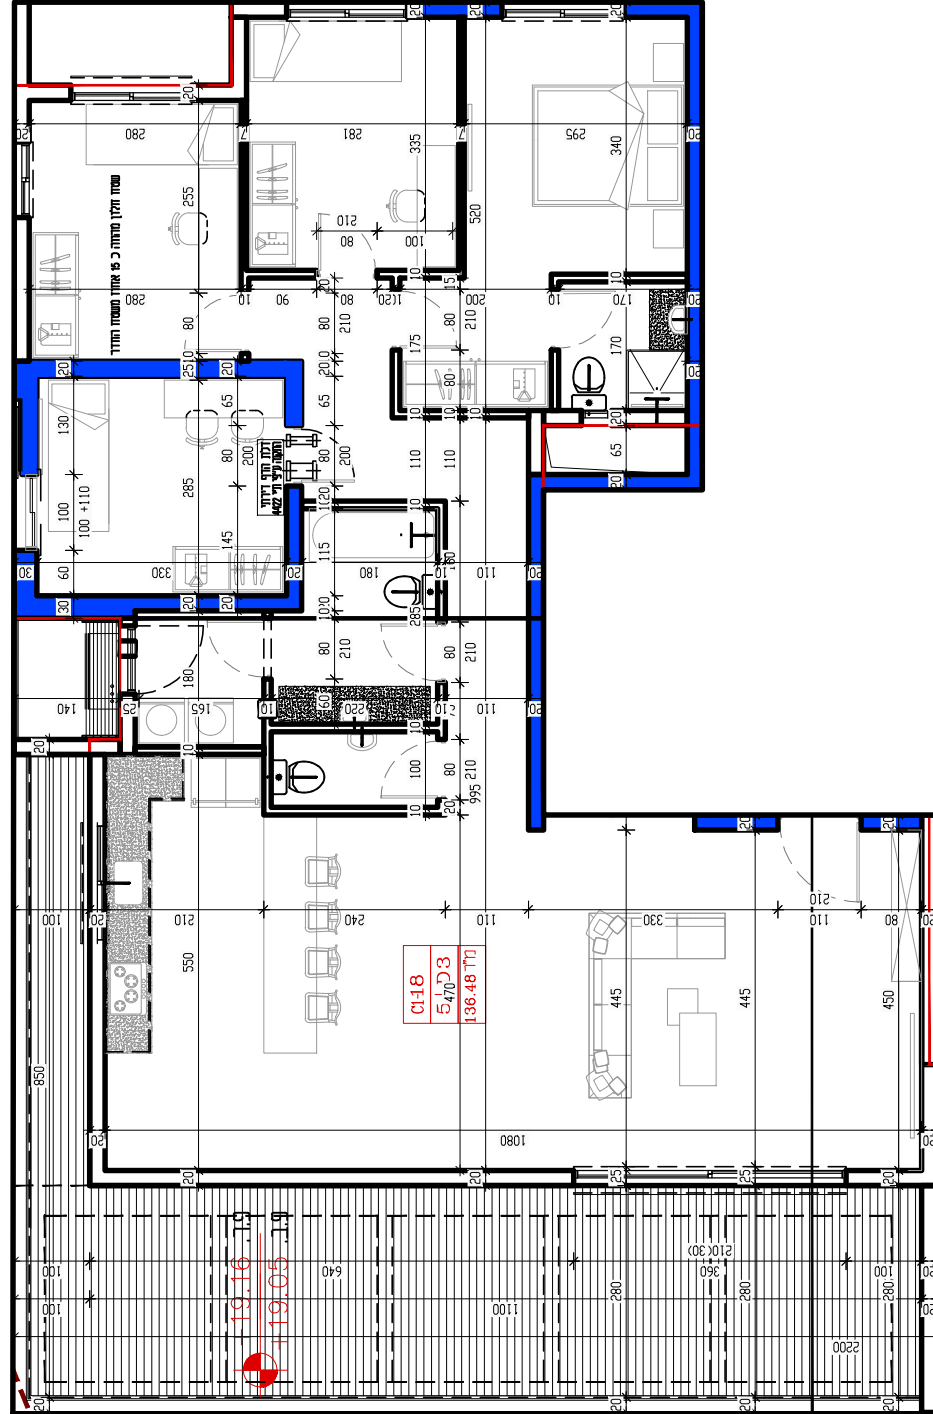

עכו
מגרשים
203 204

מגרש 204

שטח דירה
69.21

מרפסת/גינה
166.91

קומה טיפוסית קנ"מ 1:100

16

עכו
מגרשים
203 204

מגרש 204

שטח דירה
81.22

מרפסת/גינה
16.53

קומה טיפוסית קנ"מ 1:100

16

עכו מגרשים 203 204

מגרש 204

שטח דירה
81.22

מרפסת/גינה
42.55