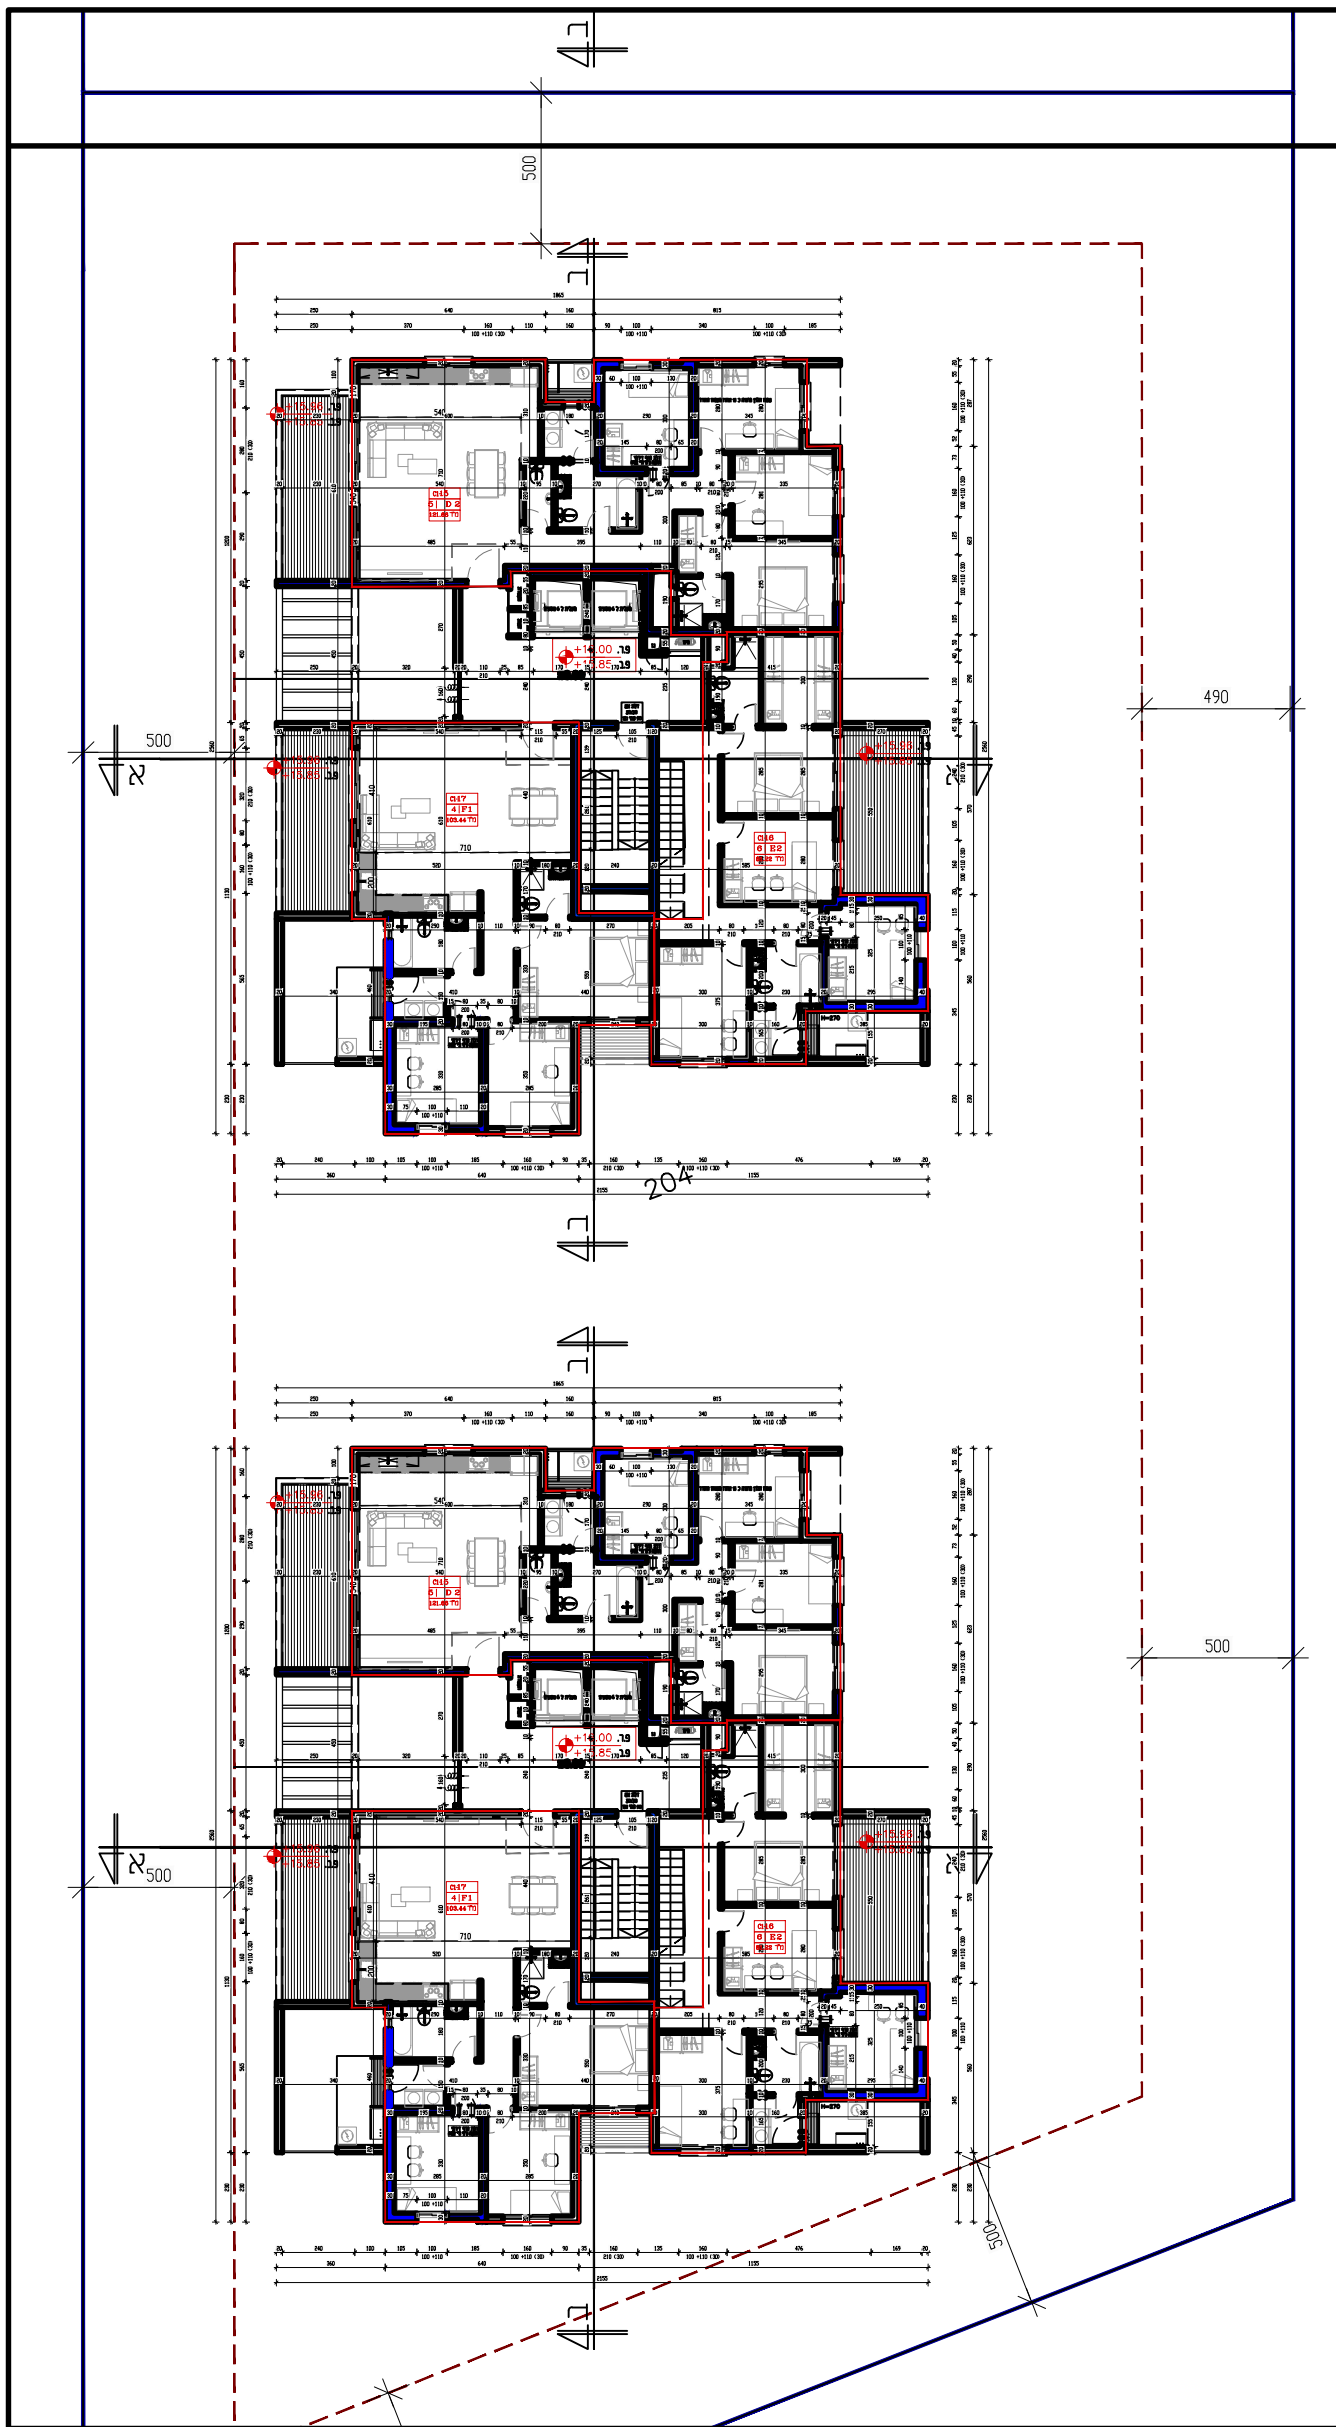

מגרש 204

תכנית קומה טיפוסית קמ"מ 1:250

00 C4 C3