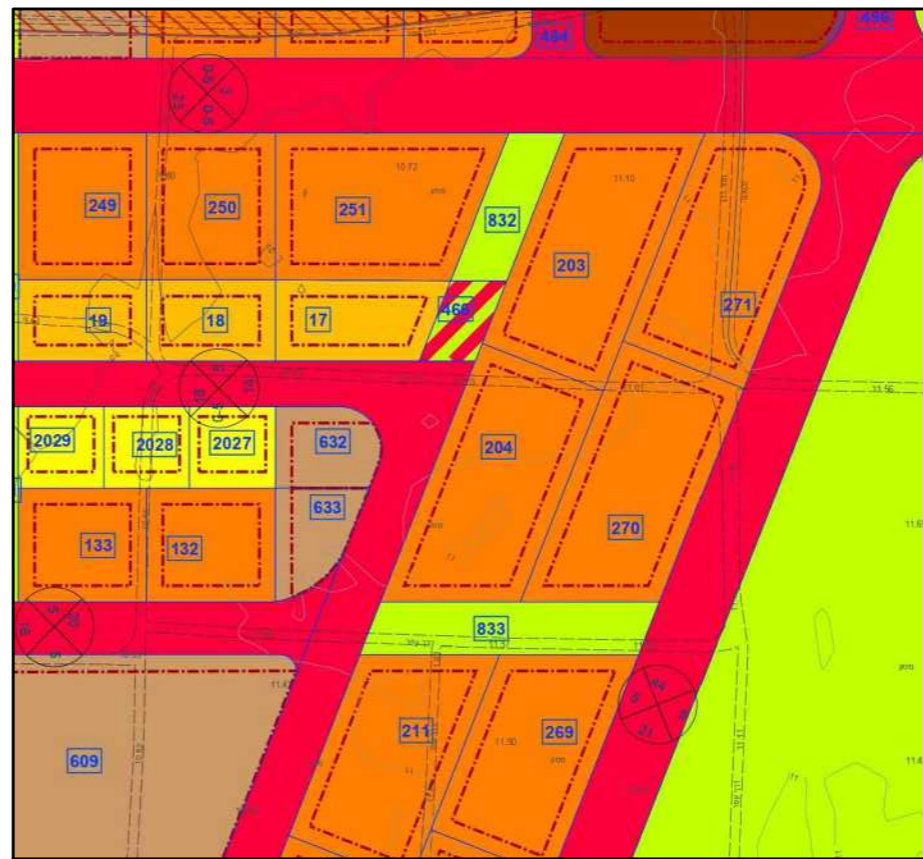

עכו
מגרשים
271 270
203 204

תכנית העמדה קנ"מ 1:500 00

עכו מגרשים 203 204

מגרש 204

שטח דירה
122.11

מרפסת/גינה
131.04

קומת קרקע קנ"מ 1:100

01 C3

עכו
מגרשים
203 204

מגרש 204

שטח דירה
130.69

מרפסת/גינה
163.96

קומת קרקע קנ"מ 1:100

02

C3

עכו מגרשים 203 204

מגרש 204

שטח דירה
122.11

מרפסת/גינה
110.19

קומת קרקע קנ"מ 1:100

01 C4

עכו מגרשים 203 204

מגרש 204

שטח דירה
130.69