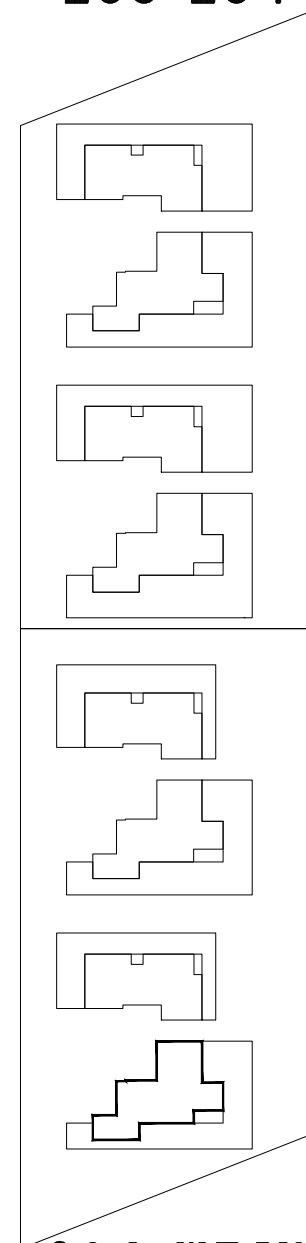

עכו
מגרשים
271 270
203 204

תכנית העמדה קנ"מ 1:500 00

עכו מגרשים 203 204

מגרש 204

שטח דירה
122.11

מרפסת/גינה
131.04

קומת קרקע קנ"מ 1:100

01 C3

עכו
מגרשים
203 204

מגרש 204

שטח דירה
130.69

מרפסת/גינה
163.96

קומת קרקע קנ"מ 1:100

02

C3

עכו מגרשים 203 204

מגרש 204

שטח דירה
122.11

מרפסת/גינה
110.19

קומת קרקע קנ"מ 1:100

01 C4

עכו מגרשים 203 204

מגרש 204

שטח דירה
130.69

מרפסת/גינה
137.71

קומת קרקע קנ"מ 1:100

02 C4

עכו מגרשים 203 204

מגרש 204

תכנית קומה טיפוסית קמ"מ 1:250

00 C4 C3

עכו
מגרשים
203 204