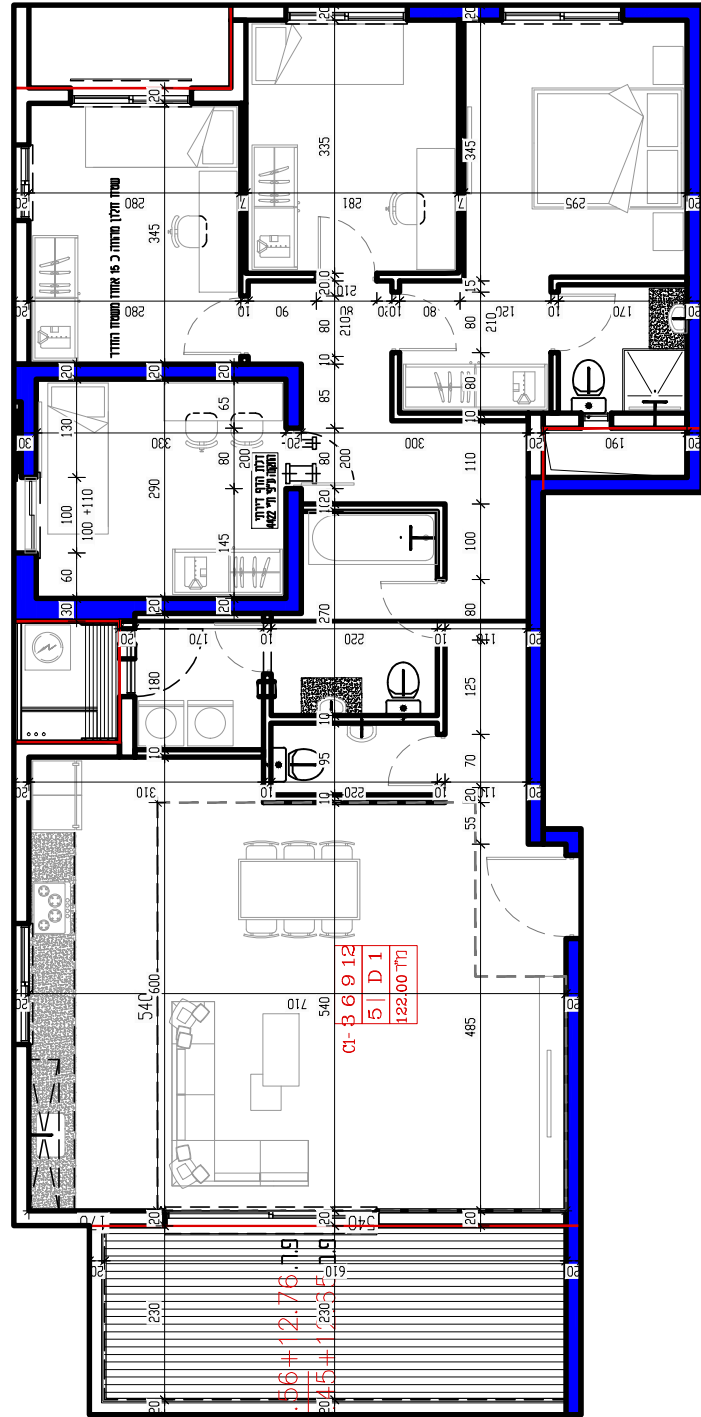

מגרש 204

תכנית קומה טיפוסית קמ"מ 1:250

00 C4 C3

עכו
מגרשים
203 204

מגרש 204

תכנית קומת פנטהאוז קמ"מ 1:250

00 C4 C3

עכו
מגרשים
203 204

מגרש 204

שטח דירה
122.00

מרפסת/גינה
15.75

קומה טיפוסית קנ"מ 1:100

3	6	9	12	15
---	---	---	----	----

עכו מגרשים 203 204

מגרש 204

שטח דירה
79.40