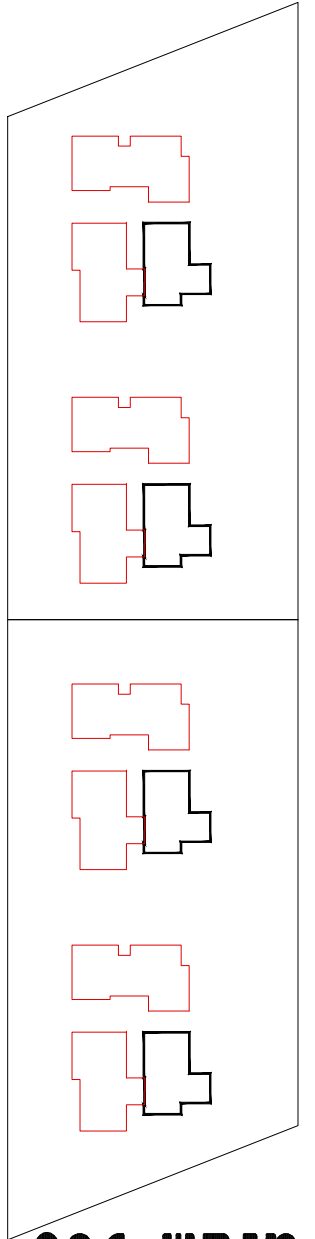

עכו
מגרשים
203 204

מגרש 204

שטח דירה
69.21

מרפסת/גינה
166.91