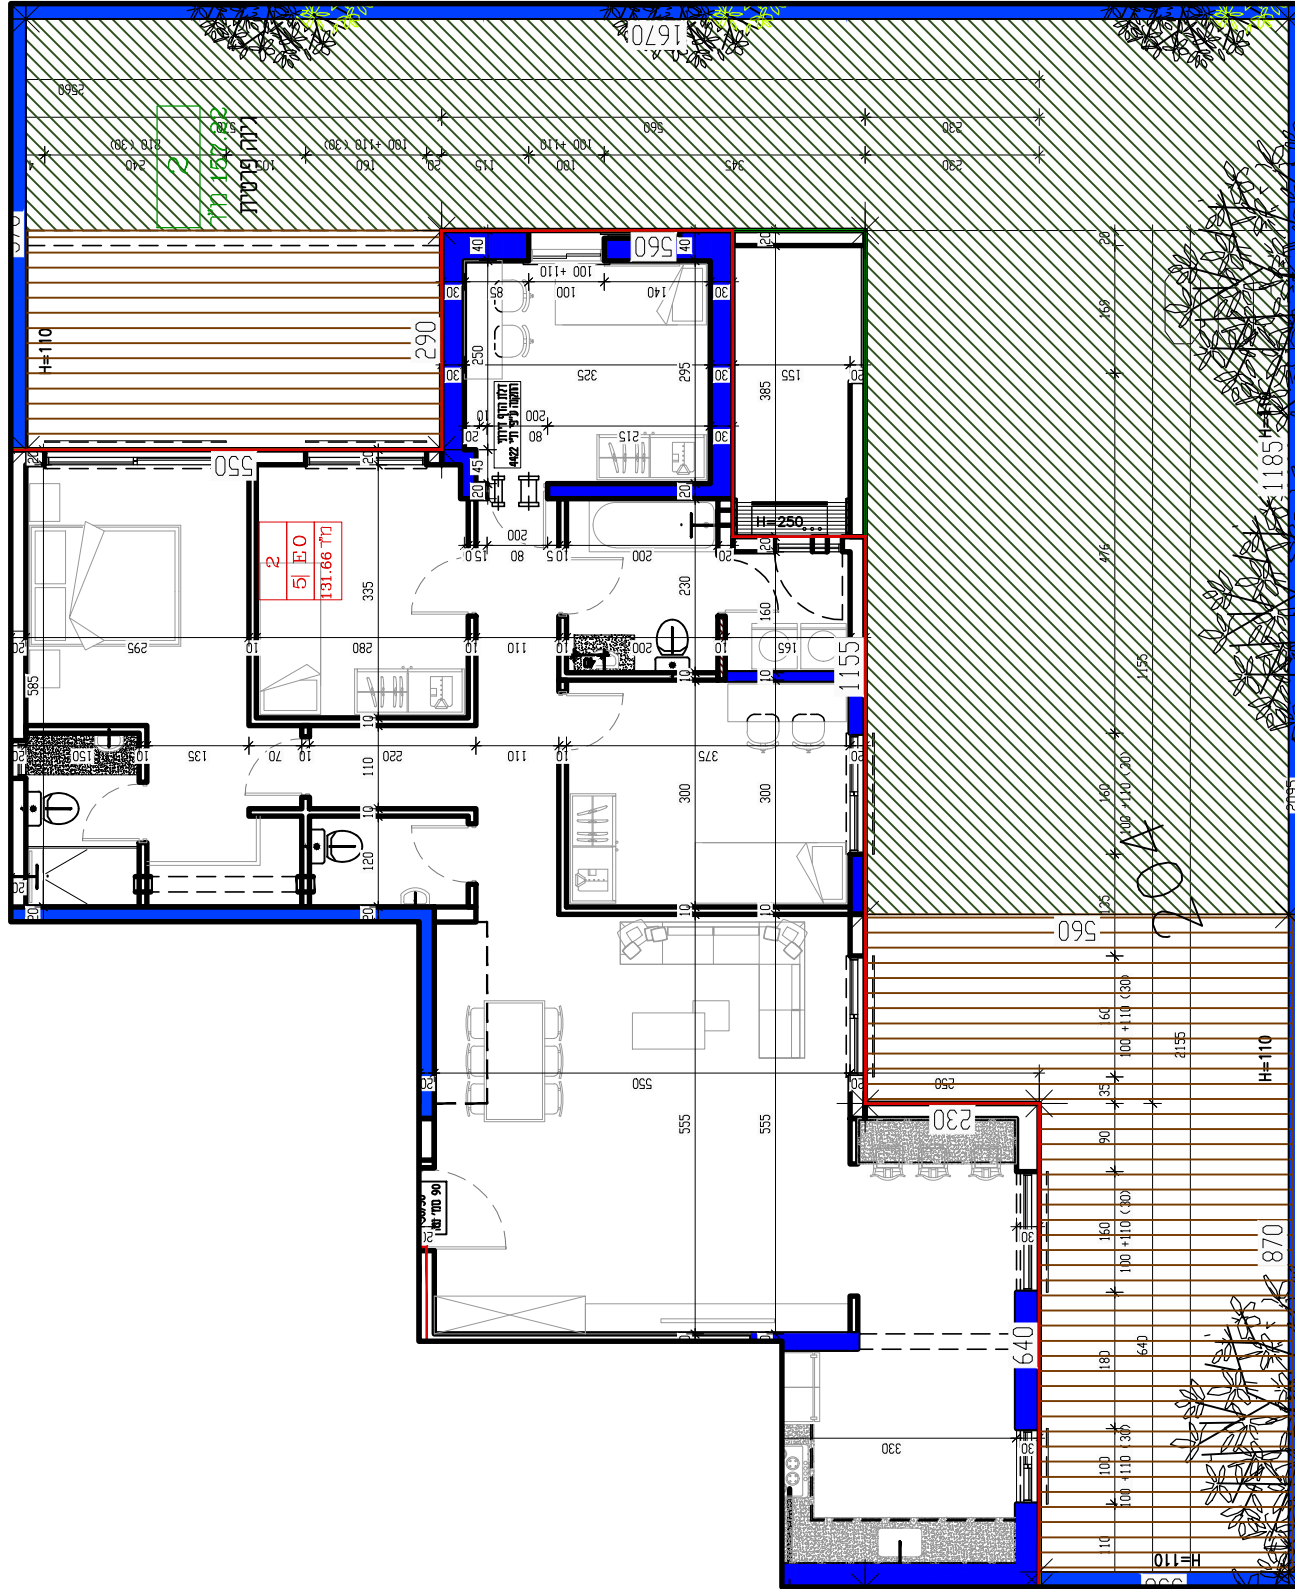

עכו
מגרשים
271 270
203 204

תכנית העמדה קנ"מ 1:500 00

עכו מגרשים 203 204

מגרש 204

שטח דירה
122.11

מרפסת/גינה
131.04

קומת קרקע קנ"מ 1:100

01 C3

עכו
מגרשים
203 204

מגרש 204

שטח דירה
130.69

מרפסת/גינה
163.96

קומת קרקע קנ"מ 1:100

02

C3

עכו מגרשים 203 204

מגרש 204

שטח דירה
122.11

מרפסת/גינה
110.19

קומת קרקע קנ"מ 1:100

01 C4

עכו מגרשים 203 204

מגרש 204

שטח דירה
130.69

מרפסת/גינה
137.71

קומת קרקע קנ"מ 1:100

02 C4

עכו מגרשים 203 204

מגרש 204

תכנית קומה טיפוסית קמ"מ 1:250

00 C4 C3

עכו
מגרשים
203 204