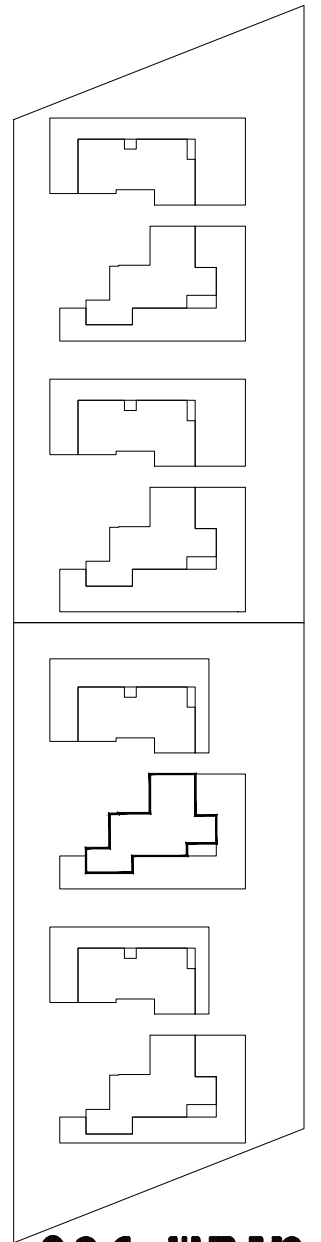

עכו
מגרשים
271 270
203 204

תכנית העמדה קנ"מ 1:500 00

עכו מגרשים 203 204

מגרש 204

שטח דירה
122.11

מרפסת/גינה
131.04

קומת קרקע קנ"מ 1:100

01 C3

עכו
מגרשים
203 204

מגרש 204

שטח דירה
130.69

מרפסת/גינה
163.96

קומת קרקע קנ"מ 1:100

02

C3

עכו מגרשים 203 204

מגרש 204

שטח דירה
122.11

מרפסת/גינה
110.19

קומת קרקע קנ"מ 1:100

01 C4

עכו מגרשים 203 204

מגרש 204

שטח דירה
130.69

מגרש 204

תכנית קומה טיפוסית קמ"מ 1:250

00 C4 C3

עכו
מגרשים
203 204

מגרש 204

תכנית קומת פנטהאוז קמ"מ 1:250

00 C4 C3

עכו
מגרשים
203 204