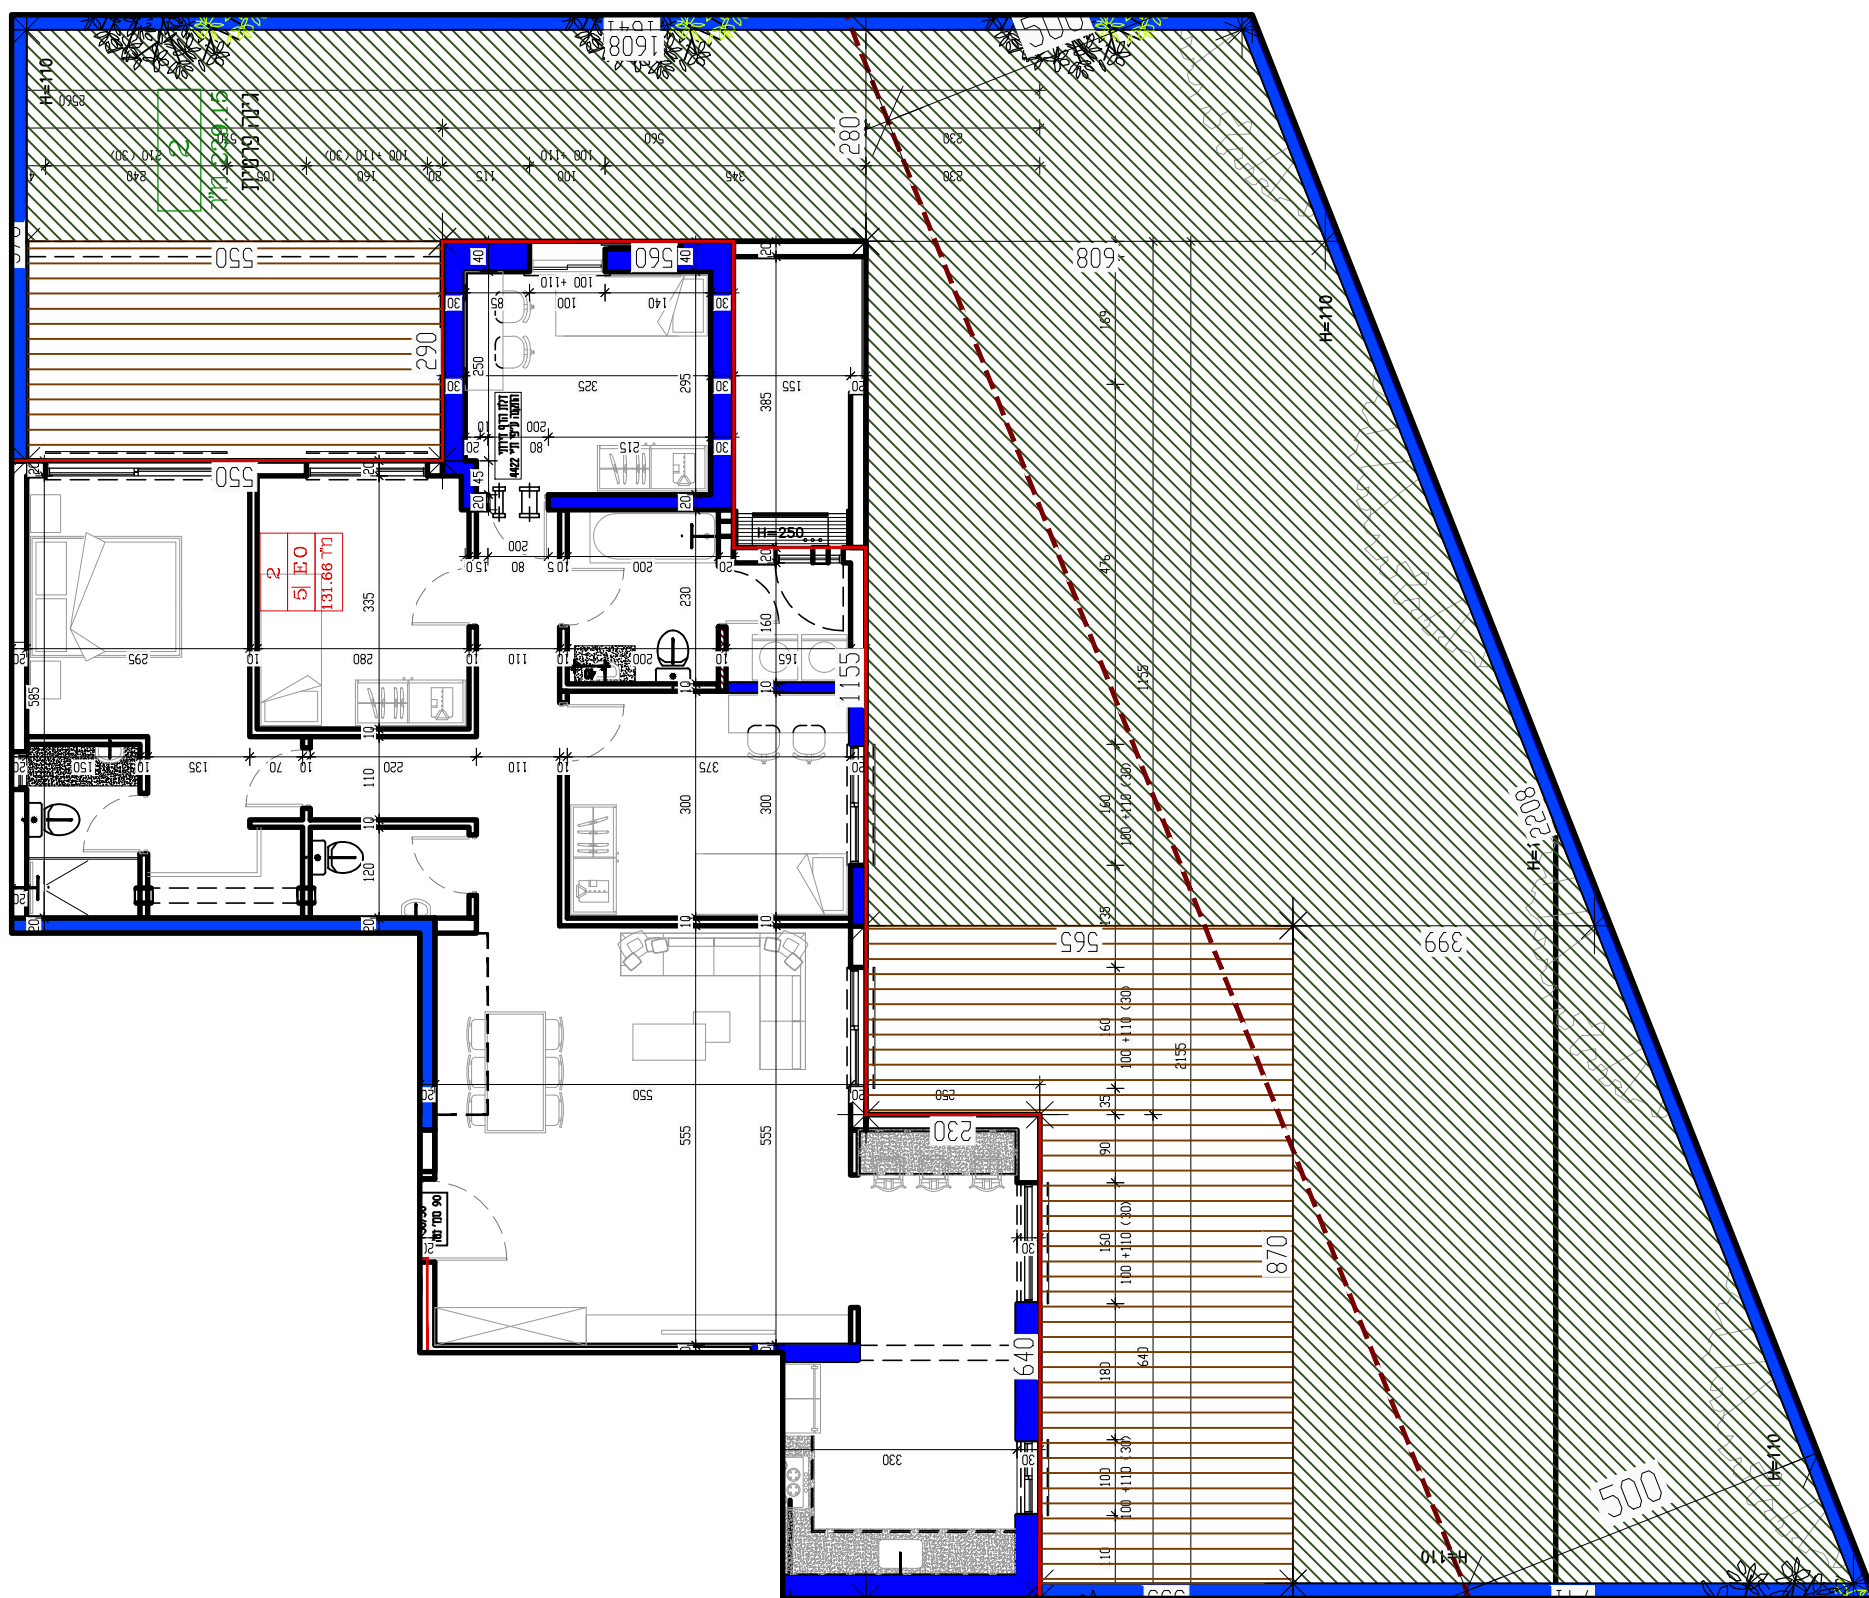

עכו
מגרשים
203 204

מגרש 204

שטח דירה
130.69

מרפסת/גינה
163.96

קומת קרקע קנ"מ 1:100

02

C3

עכו מגרשים 203 204

מגרש 204

שטח דירה
122.11

מרפסת/גינה
110.19

קומת קרקע קנ"מ 1:100

01 C4

עכו מגרשים 203 204

מגרש 204

שטח דירה
130.69

מרפסת/גינה
137.71

קומת קרקע קנ"מ 1:100

02 C4

עכו מגרשים 203 204

מגרש 204

תכנית קומה טיפוסית קמ"מ 1:250

00 C4 C3

עכו
מגרשים
203 204