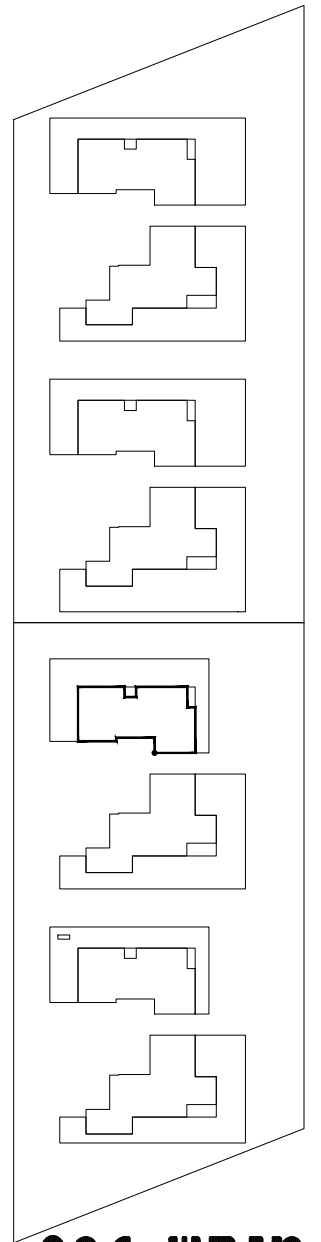

עכו
מגרשים
271 270
203 204

תכנית העמדה קנ"מ 1:500 00

עכו מגרשים 203 204

מגרש 204

שטח דירה
122.11

מרפסת/גינה
131.04

קומת קרקע קנ"מ 1:100

01 C3

עכו
מגרשים
203 204

מגרש 204

שטח דירה
130.69

מרפסת/גינה
163.96

קומת קרקע קנ"מ 1:100

02

C3

עכו מגרשים 203 204

מגרש 204

שטח דירה
122.11

מרפסת/גינה
110.19

קומת קרקע קנ"מ 1:100

01 C4

עכו מגרשים 203 204

מגרש 204

שטח דירה
130.69

מגרש 204

תכנית קומה טיפוסית קמ"מ 1:250

00 C4 C3

עכו
מגרשים
203 204

מגרש 204

תכנית קומת פנטהאוז קמ"מ 1:250

00 C4 C3

עכו
מגרשים
203 204