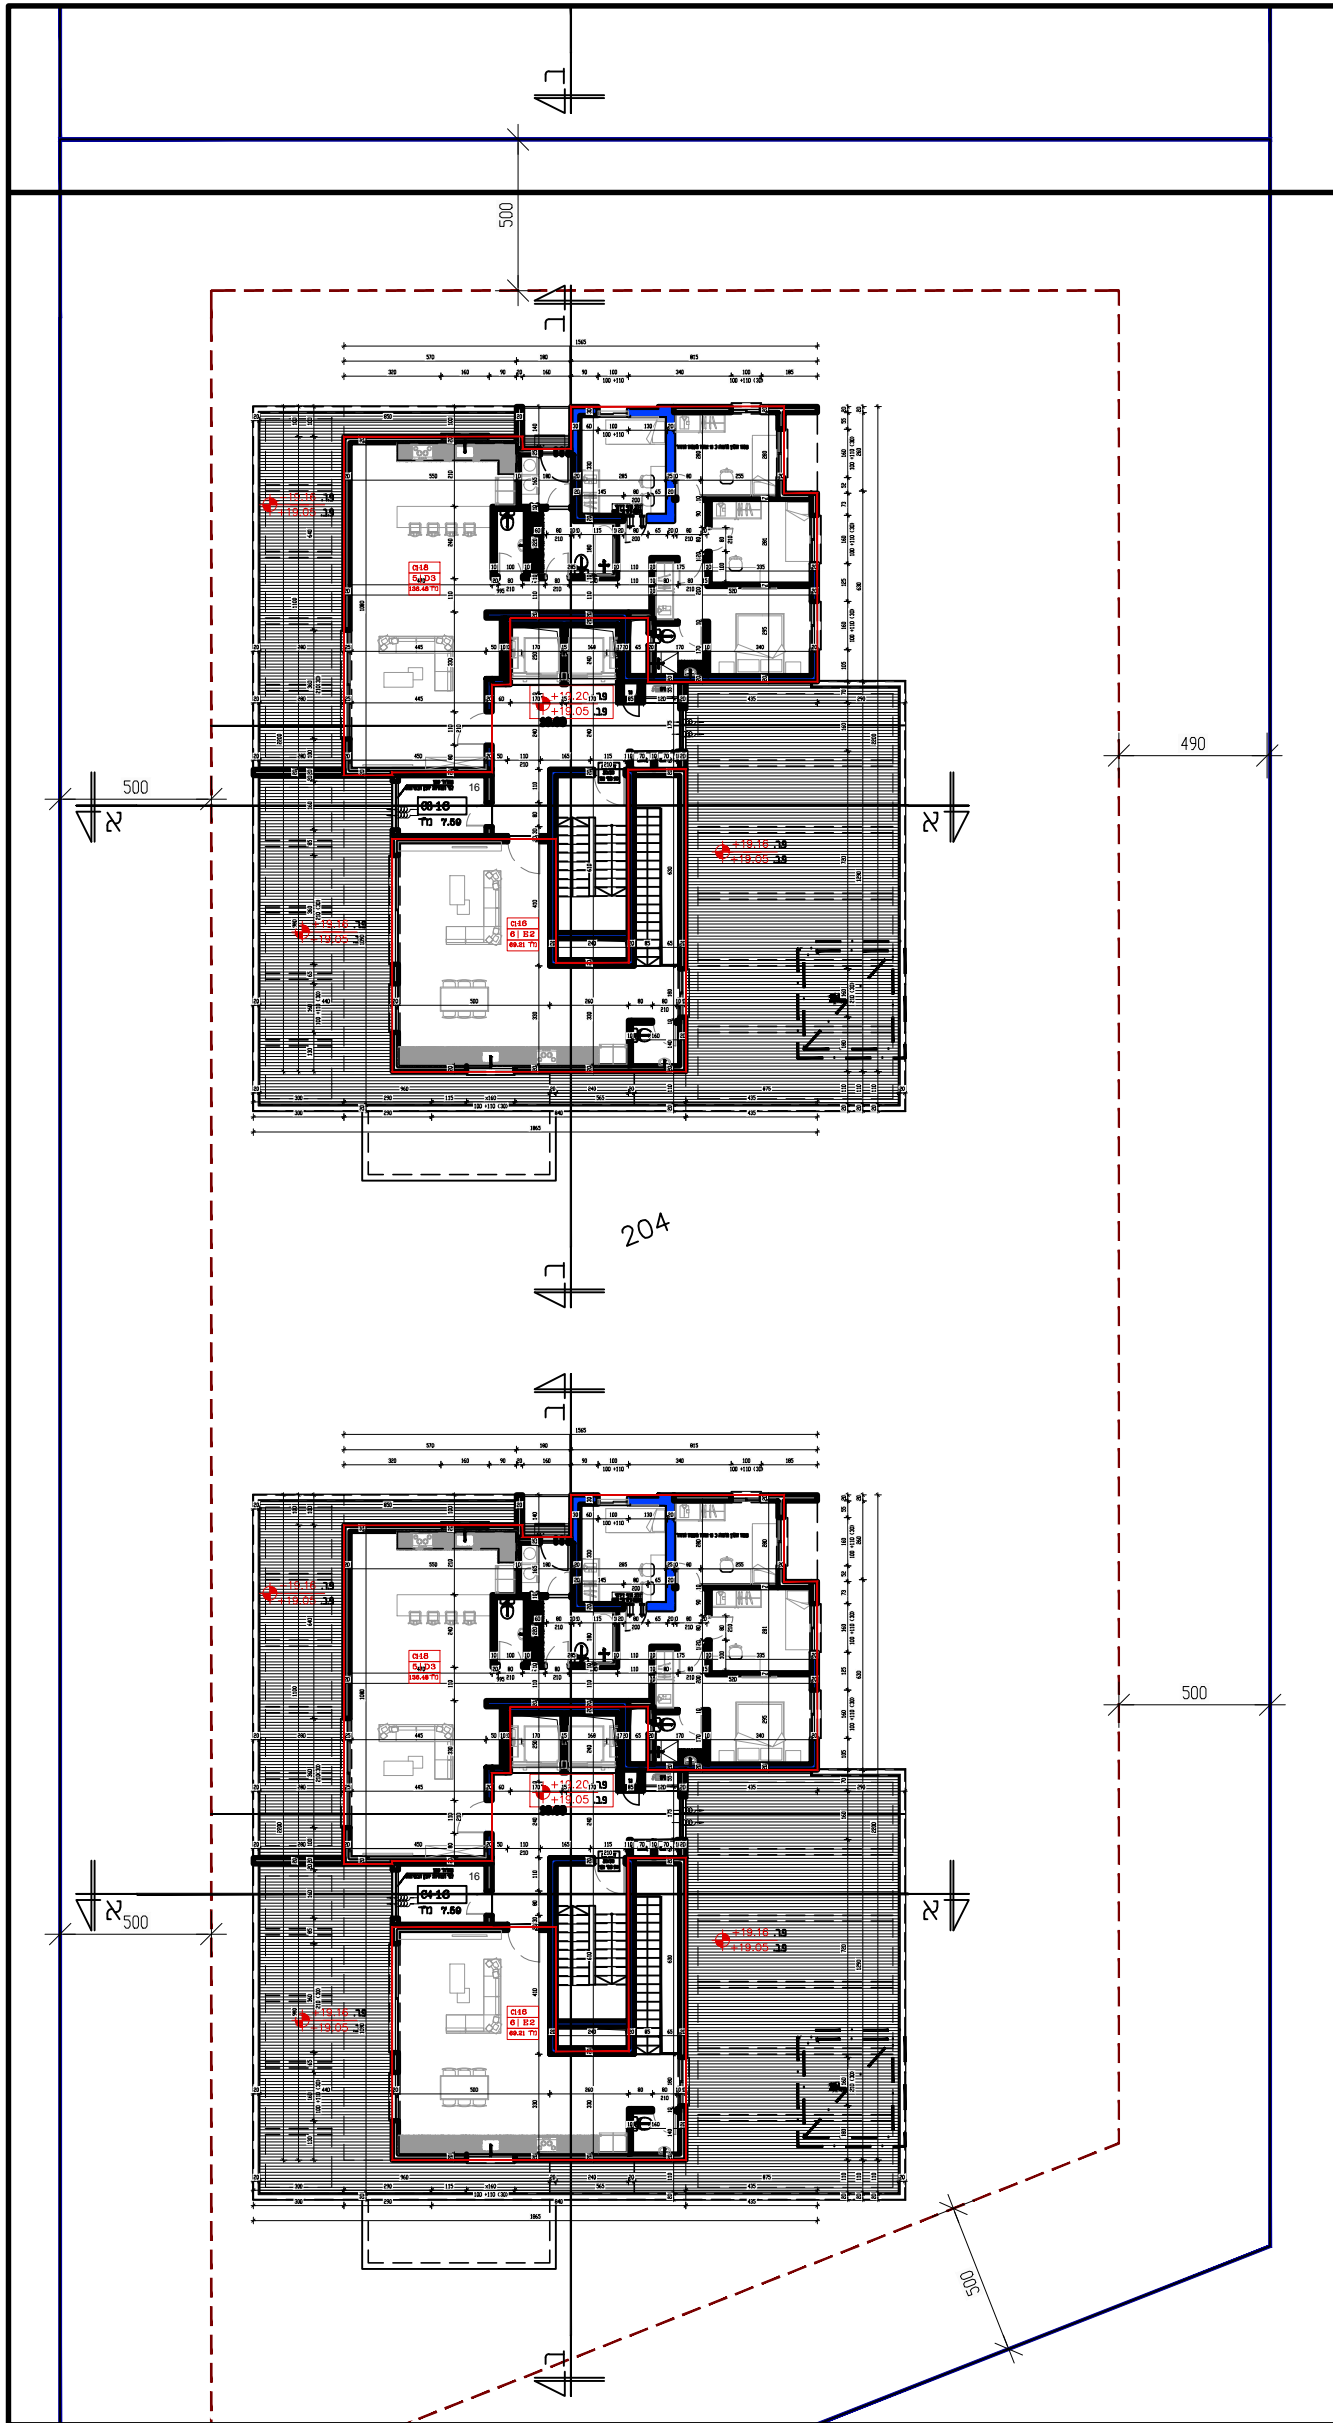

מגרש 204

תכנית קומה טיפוסית קמ"מ 1:250

00 C4 C3

עכו
מגרשים
203 204

מגרש 204

תכנית קומת פנטהאוז קמ"מ 1:250

00 C4 C3

עכו
מגרשים
203 204

מגרש 204

שטח דירה
122.00

מרפסת/גינה
15.75

קומה טיפוסית קנ"מ 1:100

3	6	9	12	15
---	---	---	----	----

עכו מגרשים 203 204

מגרש 204

שטח דירה
79.40