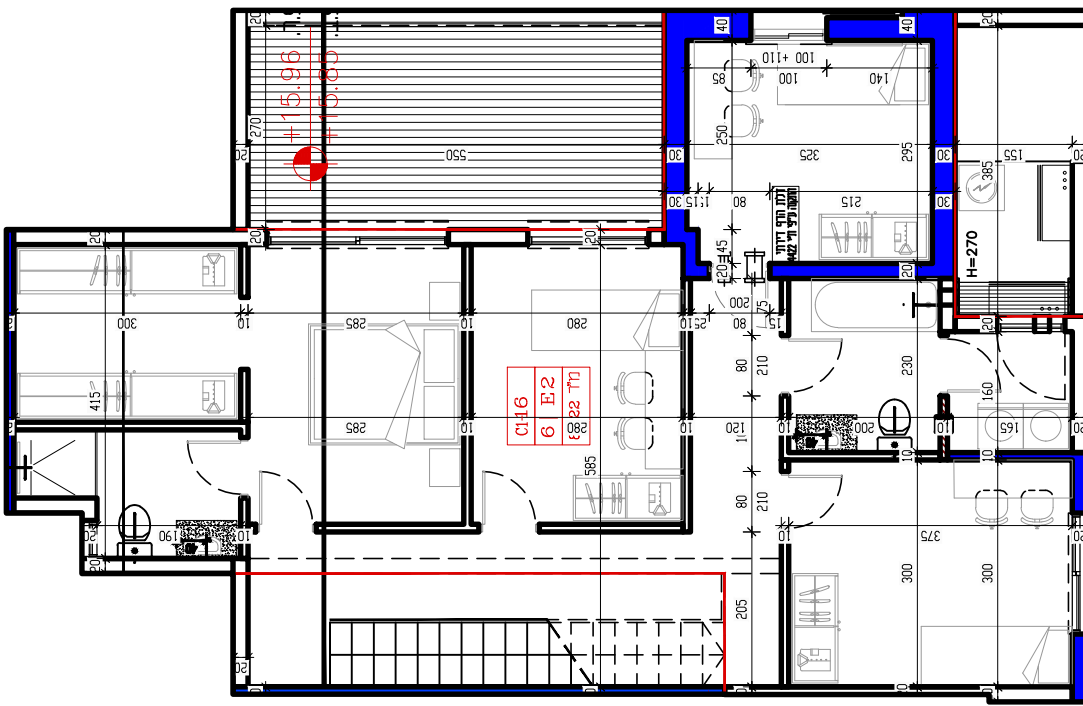

עכו
מגרשים
203 204

מגרש 204

שטח דירה
69.21

מרפסת/גינה
166.91

קומה טיפוסית קנ"מ 1:100

16

עכו
מגרשים
203 204

מגרש 204

שטח דירה
81.22

מרפסת/גינה
16.53

קומה טיפוסית קנ"מ 1:100

16

עכו מגרשים 203 204

מגרש 204

שטח דירה
81.22

מרפסת/גינה
42.55