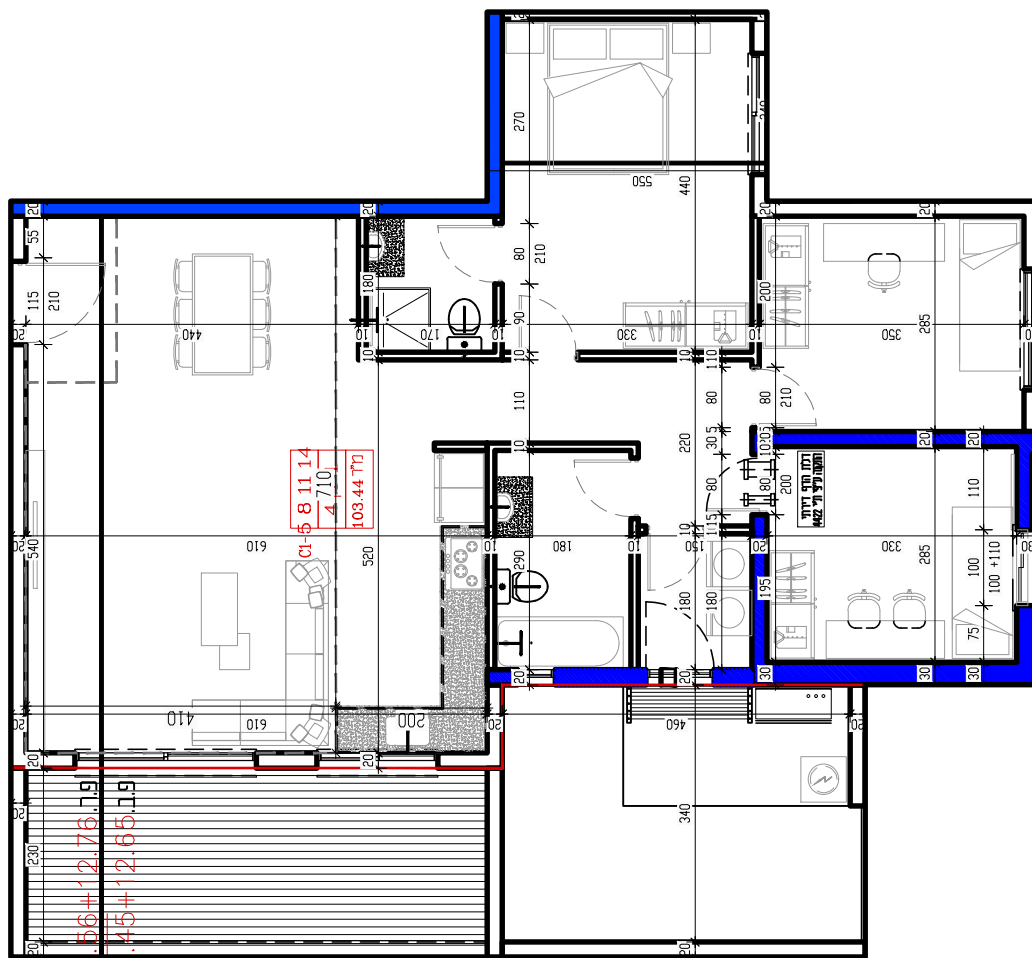

מרפסת/גינה
16.00

קומה טיפוסית קנ"מ 1:100

4

7

10

13

עכו
מגרשים
203 204

מגרש 204

שטח דירה
103.44

מרפסת/גינה
16.00

קומה טיפוסית קנ"מ 1:100

5

8

11

14

17