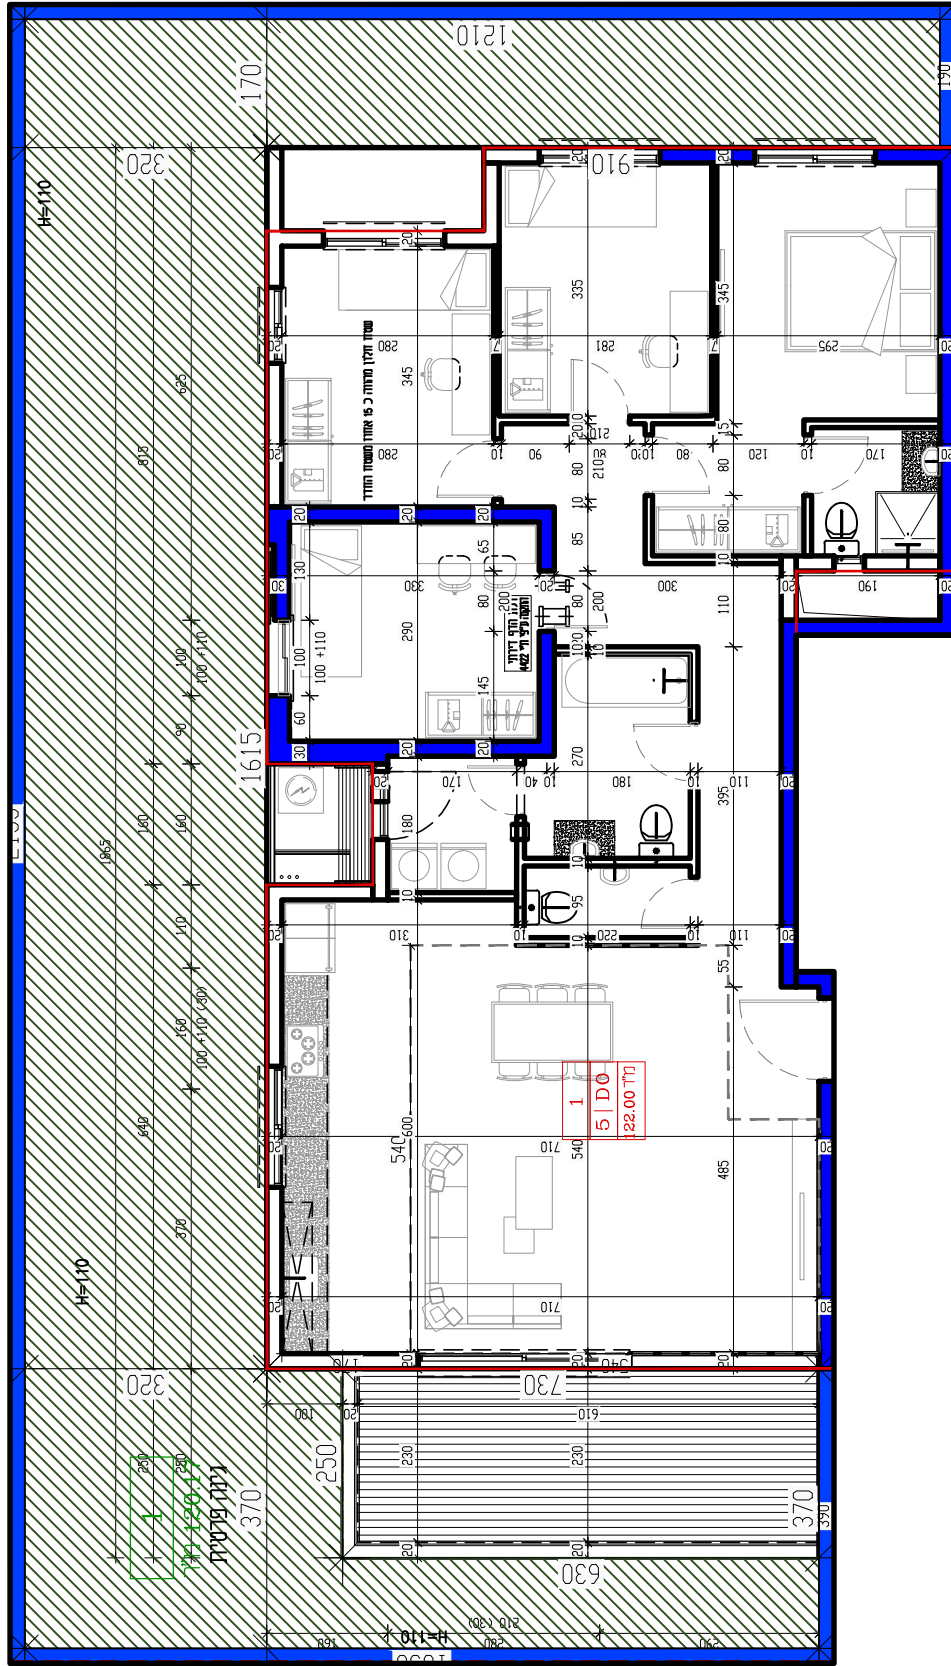

עכו
מגרשים
271 270
203 204

תכנית העמדה קנ"מ 1:500 00

עכו מגרשים 203 204

מגרש 204

שטח דירה
122.11

מרפסת/גינה
131.04

קומת קרקע קנ"מ 1:100

01 C3

עכו
מגרשים
203 204

מגרש 204

שטח דירה
130.69

מרפסת/גינה
163.96

קומת קרקע קנ"מ 1:100

02

C3

עכו מגרשים 203 204

מגרש 204

שטח דירה
122.11

מרפסת/גינה
110.19

קומת קרקע קנ"מ 1:100

01 C4

עכו מגרשים 203 204

מגרש 204

שטח דירה
130.69