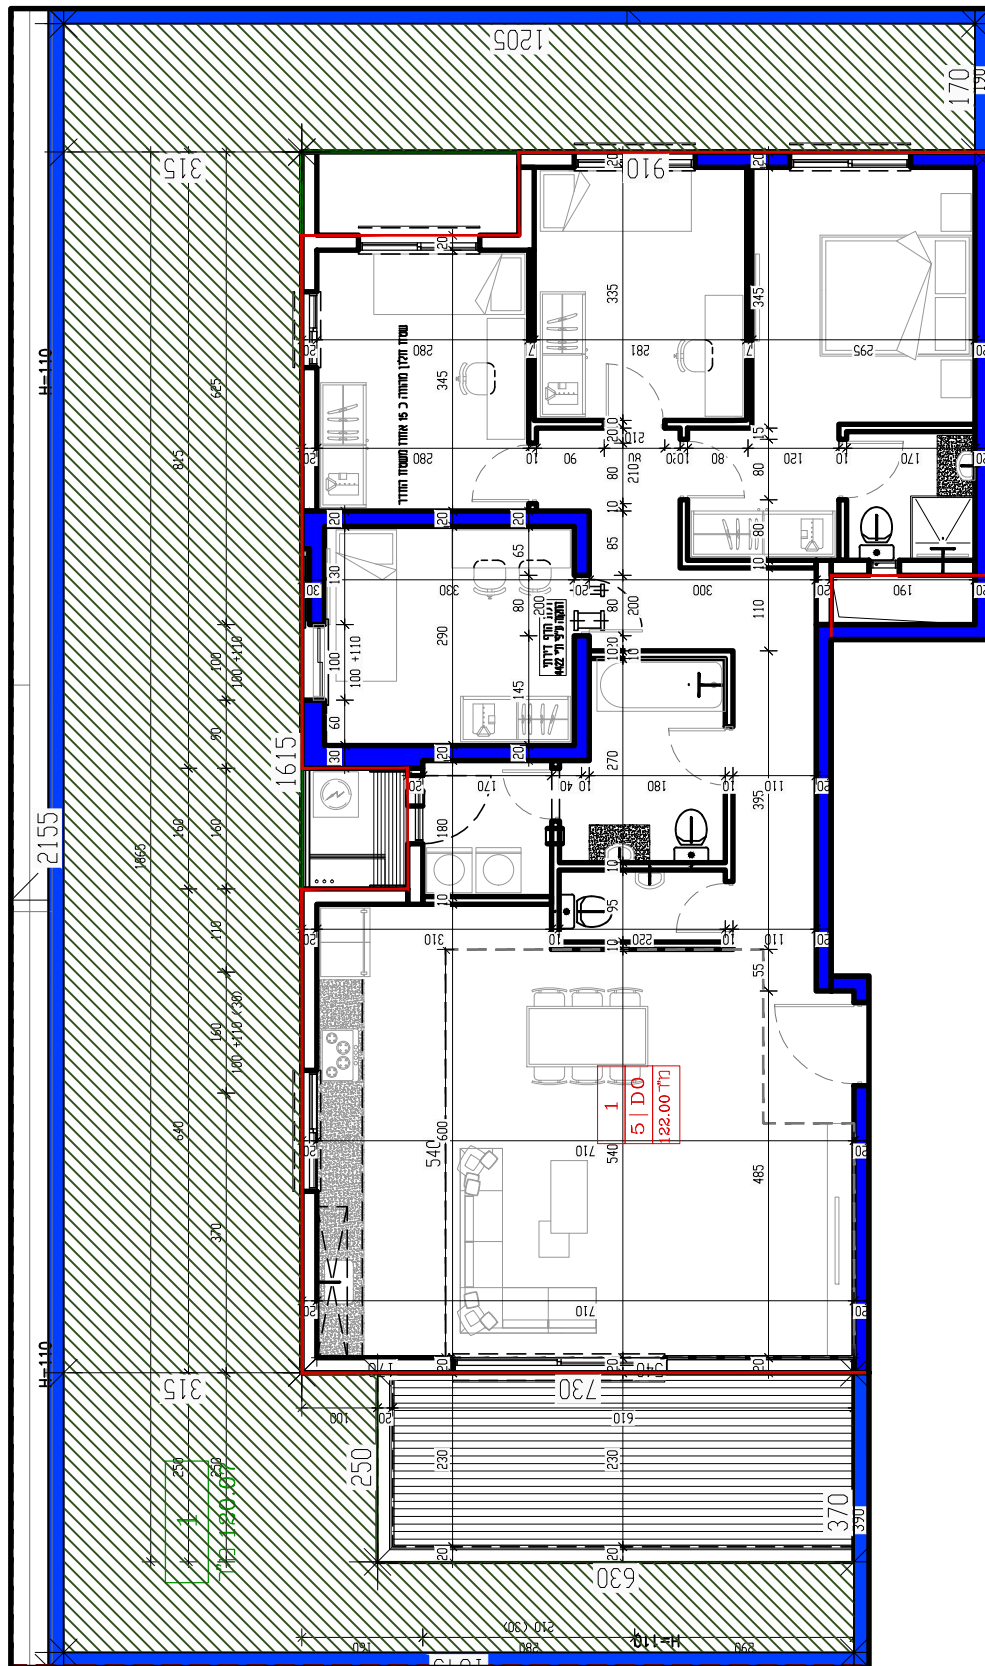

עכו
מגרשים
271 270
203 204

תכנית העמדה קנ"מ 1:500 00

עכו מגרשים 203 204

מגרש 204

שטח דירה
122.11

מרפסת/גינה
131.04

קומת קרקע קנ"מ 1:100

01 C3

עכו
מגרשים
203 204

מגרש 204

שטח דירה
130.69

מרפסת/גינה
163.96

קומת קרקע קנ"מ 1:100

02

C3

עכו מגרשים 203 204

מגרש 204

שטח דירה
122.11

מרפסת/גינה
110.19

קומת קרקע קנ"מ 1:100

01 C4

עכו מגרשים 203 204

מגרש 204

שטח דירה
130.69