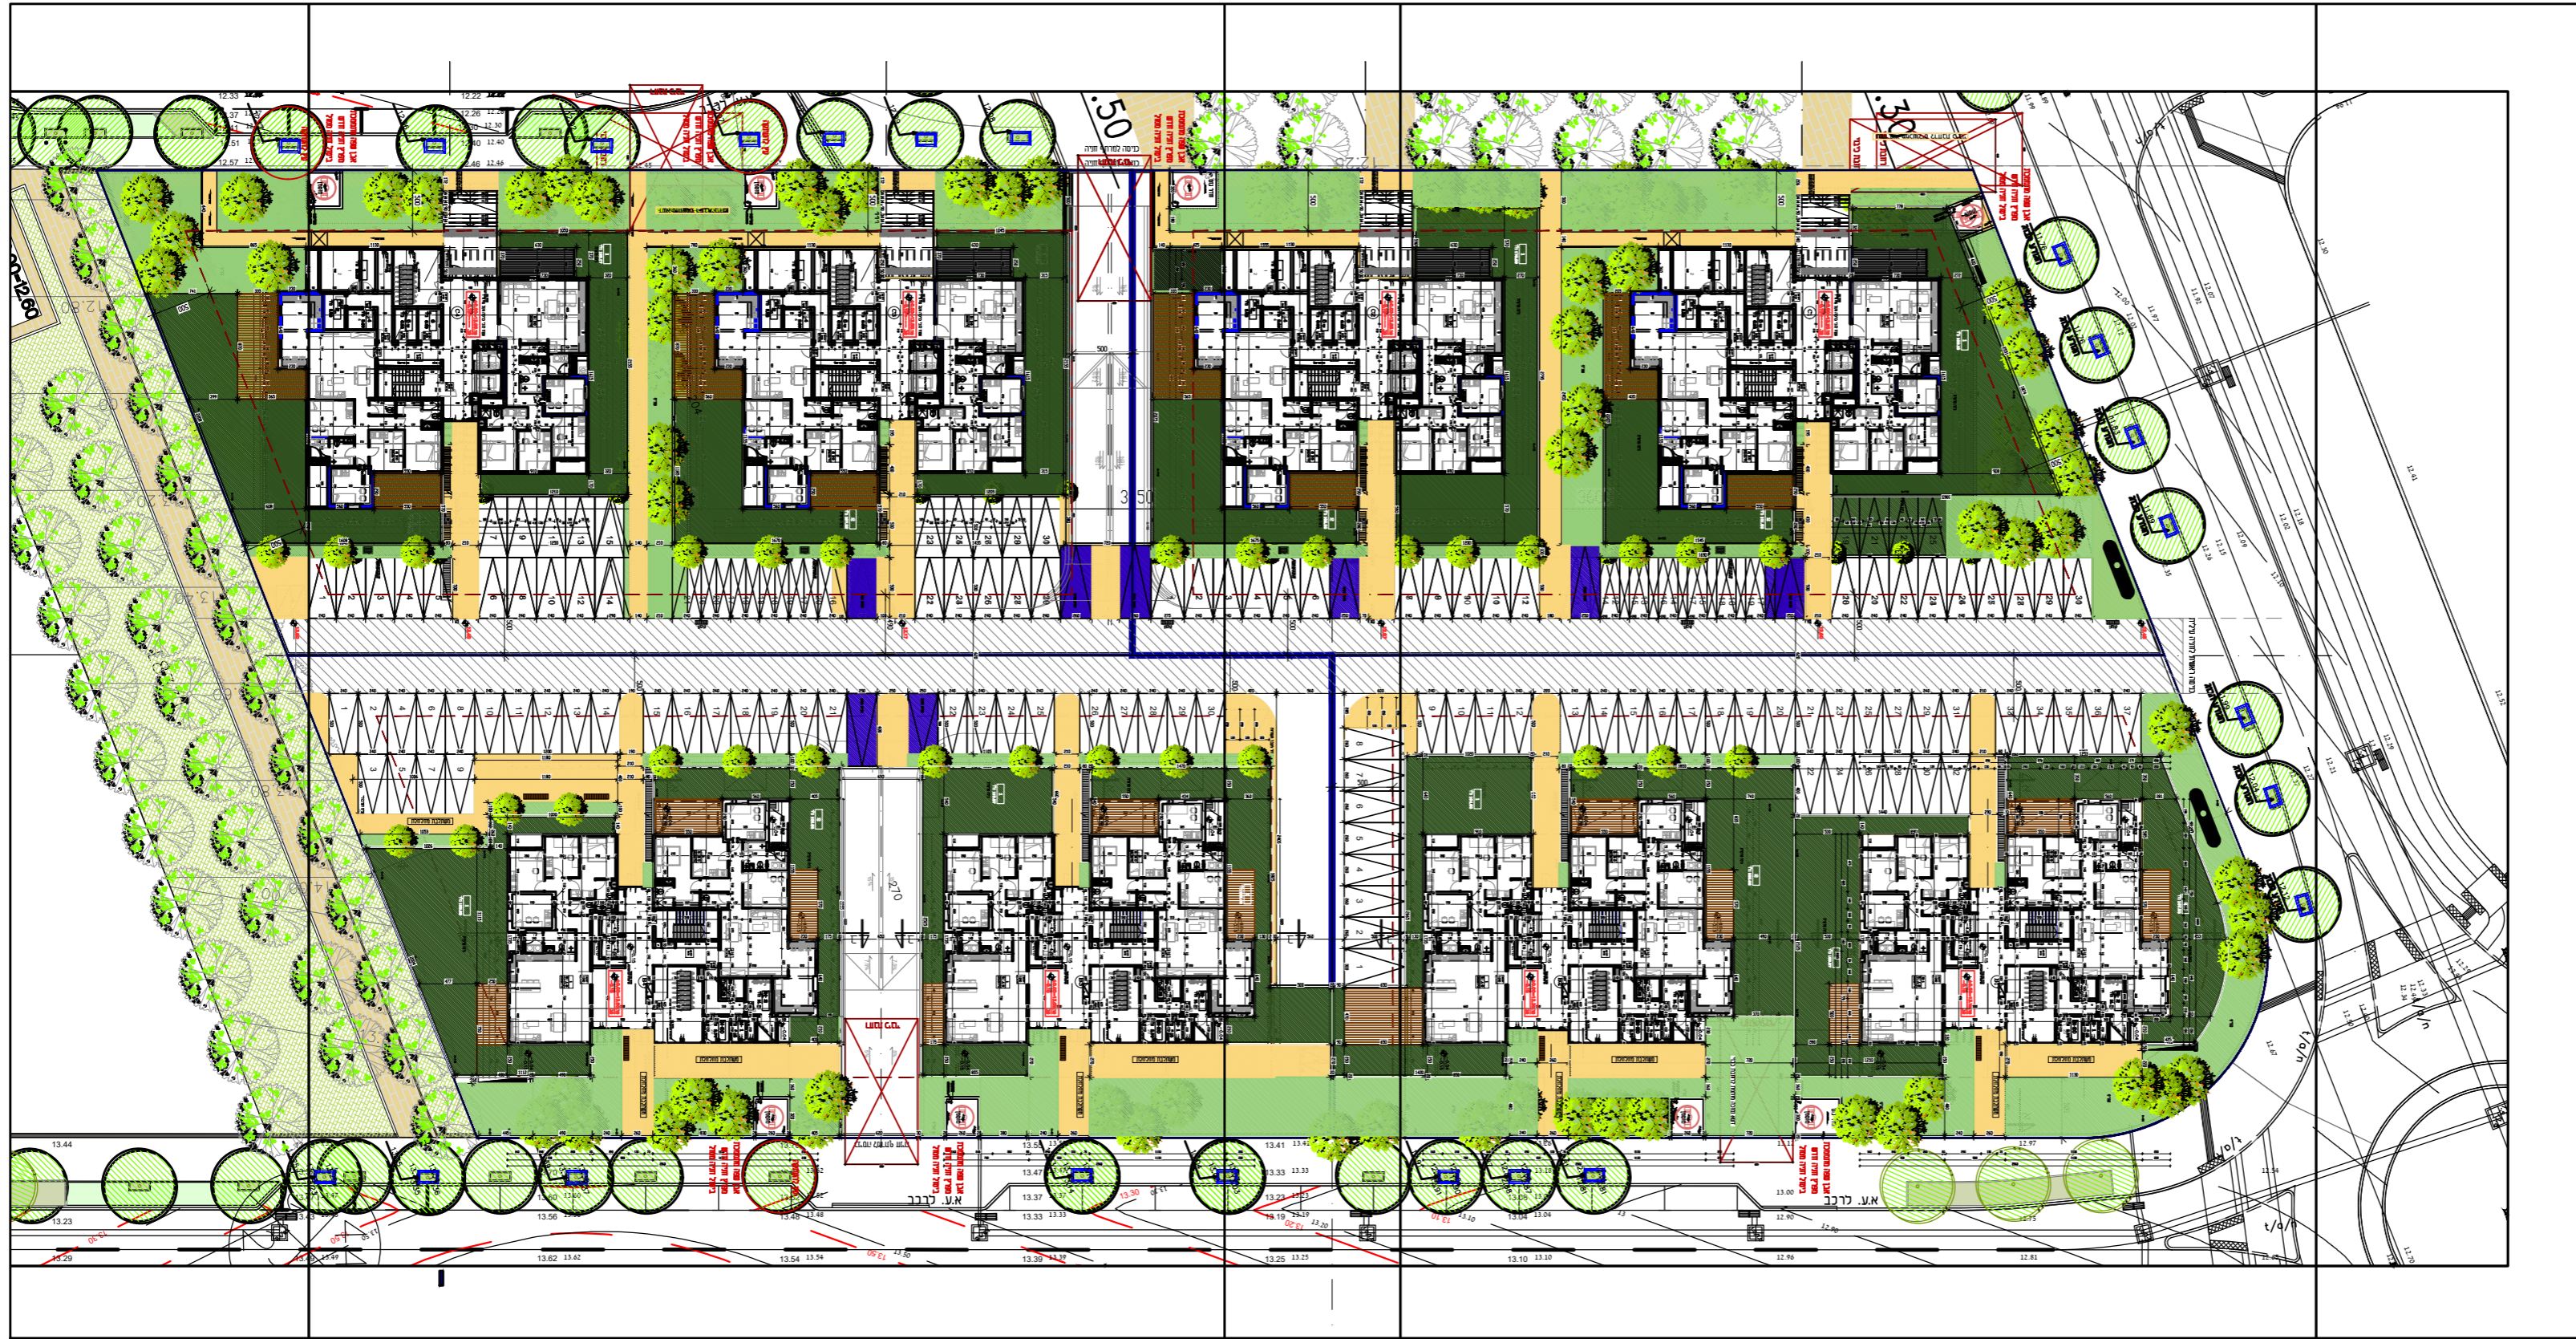

עכו
מגרשים
271 270
203 204

תכנית העמדה קנ"מ 1:500 00

עכו מגרשים 203 204

מגרש 203

שטח דירה
122.00

מרפסת/גינה
189.10

קומת קרקע קנ"מ 1:100

01

C1

עכו
מגרשים
203 204

מגרש 203

שטח דירה
131.66

מרפסת/גינה
131.03

קומת קרקע קנ"מ 1:100

02 C1

עכו מגרשים 203 204

מגרש 203

שטח דירה
122.00

מרפסת/גינה
178.99

קומת קרקע קנ"מ 1:100

01 C2

עכו
מגרשים
203 204

מגרש 203

שטח דירה
131.66

מרפסת/גינה
158.26

קומת קרקע קנ"מ 1:100

02 C2

עכו
מגרשים
203 204

מגרש 203

תכנית קומה טיפוסית קמ"מ 1:250

00 C2 C1

עכו
מגרשים
203 204