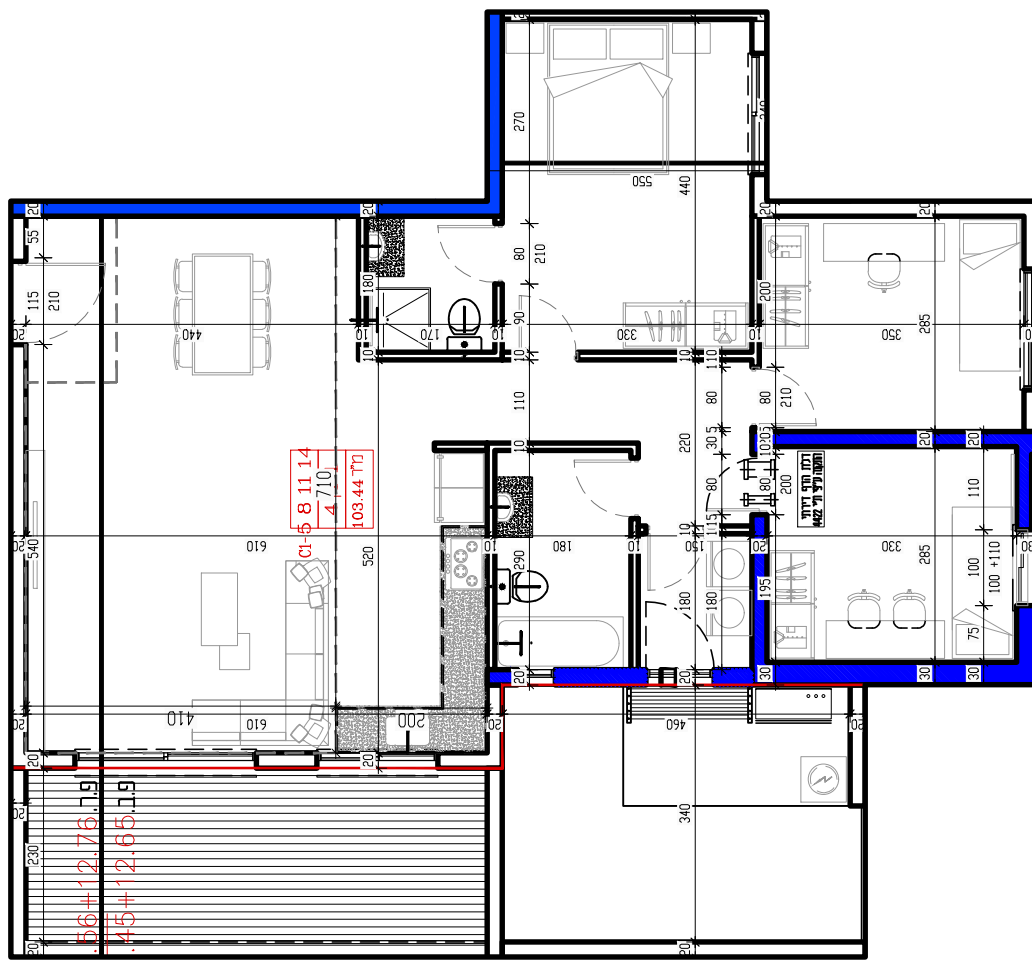

מרפסת/גינה
16.00

קומה טיפוסית קנ"מ 1:100

4	7	10	13
---	---	----	----

עכו
מגרשים
203 204

מגרש 203

שטח דירה
103.44

מרפסת/גינה
16.00

קומה טיפוסית קנ"מ 1:100