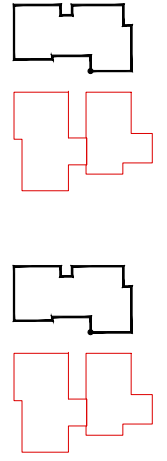

מגרש 203

שטח דירה
122.00

מרפסת/גינה
178.99

קומת קרקע קנ"מ 1:100

01 C2

עכו
מגרשים
203 204

מגרש 203

שטח דירה
131.66

מרפסת/גינה
158.26

קומת קרקע קנ"מ 1:100

02 C2

עכו
מגרשים
203 204

מגרש 203

תכנית קומה טיפוסית קמ"מ 1:250

00 C2 C1

עכו
מגרשים
203 204

מגרש 203

תכנית קומה טיפוסית קמ"מ 1:250

00 C2 C1

עכו
מגרשים
203 204

מגרש 203

תכנית קומת פנטהאוז קמ"מ 1:250

00 C2 C1

עכו מגרשים 203 204

מגרש 203

שטח דירה
122.00

מרפסת/גינה
15.75

קומה טיפוסית קנ"מ 1:100

3	6	9	12	15
---	---	---	----	----

עכו מגרשים 203 204

מגרש 203

שטח דירה
79.40