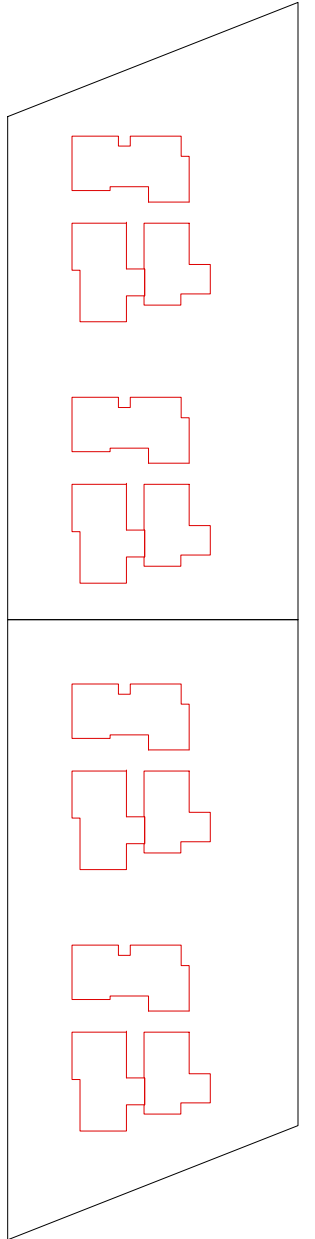

עכו
מגרשים
271 270
203 204

תכנית העמדה קנ"מ 1:500 00

עכו מגרשים 203 204

מגרש 203

שטח דירה
122.00

מרפסת/גינה
189.10

קומת קרקע קנ"מ 1:100

01

C1

עכו
מגרשים
203 204

מגרש 203

שטח דירה
131.66

מרפסת/גינה
131.03

קומת קרקע קנ"מ 1:100

02 C1

עכו מגרשים 203 204

מגרש 203

שטח דירה
122.00

מרפסת/גינה
178.99

קומת קרקע קנ"מ 1:100

01 C2

עכו
מגרשים
203 204

מגרש 203

שטח דירה
131.66

מרפסת/גינה
158.26

קומת קרקע קנ"מ 1:100

02 C2

עכו
מגרשים
203 204

מגרש 203

תכנית קומה טיפוסית קמ"מ 1:250

00 C2 C1

עכו
מגרשים
203 204