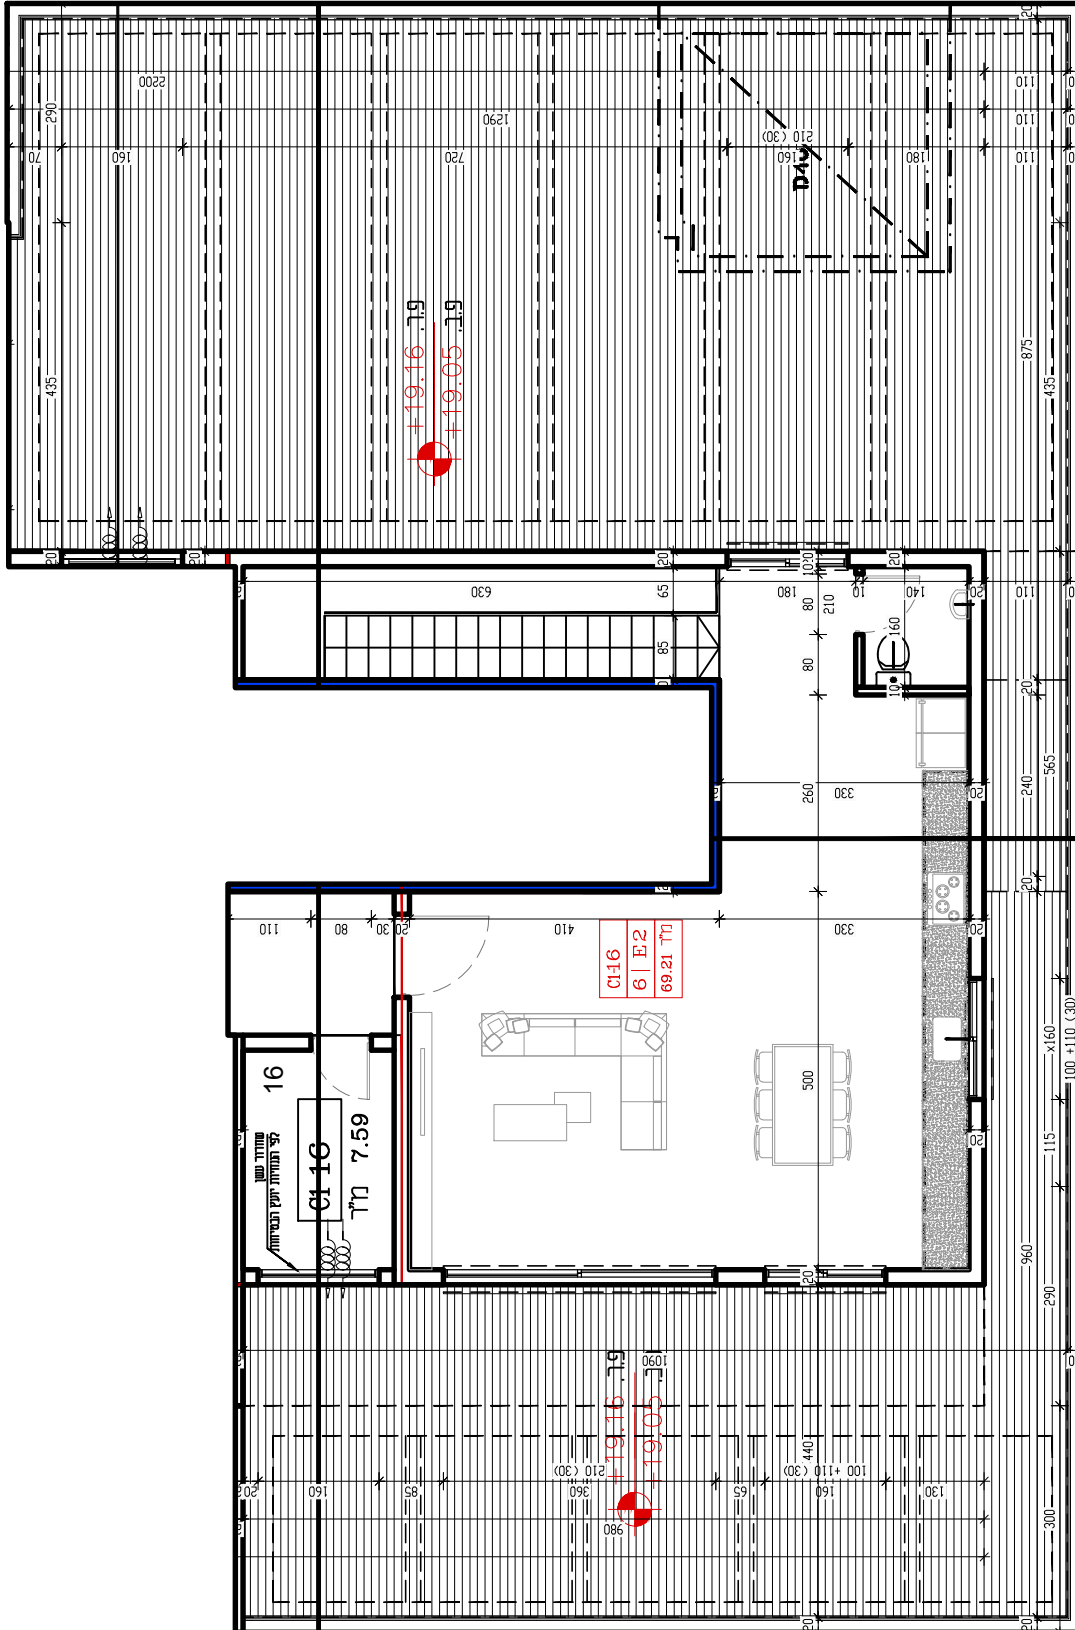

מרפסת/גינה
166.91

קומה טיפוסית קנ"מ 1:100

16

עכו מגרשים 203 204

מגרש 203

שטח דירה
81.22

מרפסת/גינה
16.53

קומה טיפוסית קנ"מ 1:100