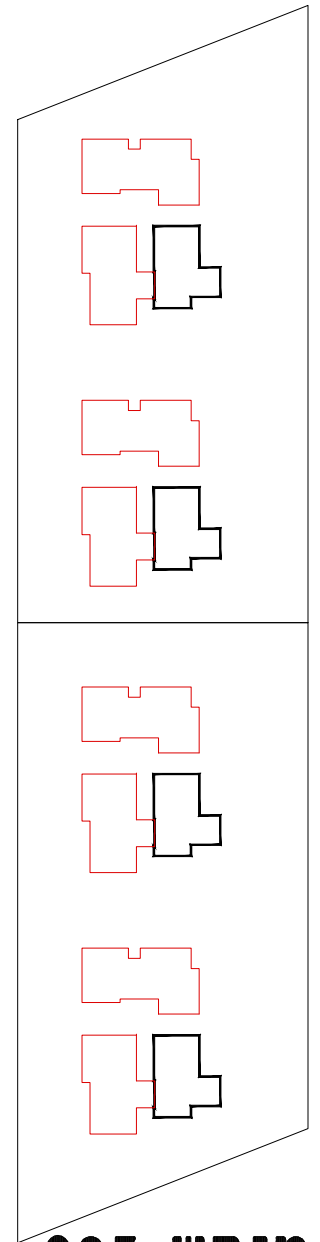

עכו
מגרשים
271 270
203 204

תכנית העמדה קנ"מ 1:500 00

עכו מגרשים 203 204

מגרש 203

שטח דירה
122.00

מרפסת/גינה
189.10

קומת קרקע קנ"מ 1:100

01

C1

עכו
מגרשים
203 204

מגרש 203

שטח דירה
131.66

מרפסת/גינה
131.03

קומת קרקע קנ"מ 1:100

02 C1

עכו מגרשים 203 204

מגרש 203

שטח דירה
122.00

מרפסת/גינה
178.99

קומת קרקע קנ"מ 1:100

01 C2

עכו
מגרשים
203 204

מגרש 203

שטח דירה
131.66

מגרש 203

שטח דירה
122.00

מרפסת/גינה
15.75

קומה טיפוסית קנ"מ 1:100

3	6	9	12	15
---	---	---	----	----

עכו מגרשים 203 204

מגרש 203

שטח דירה
79.40