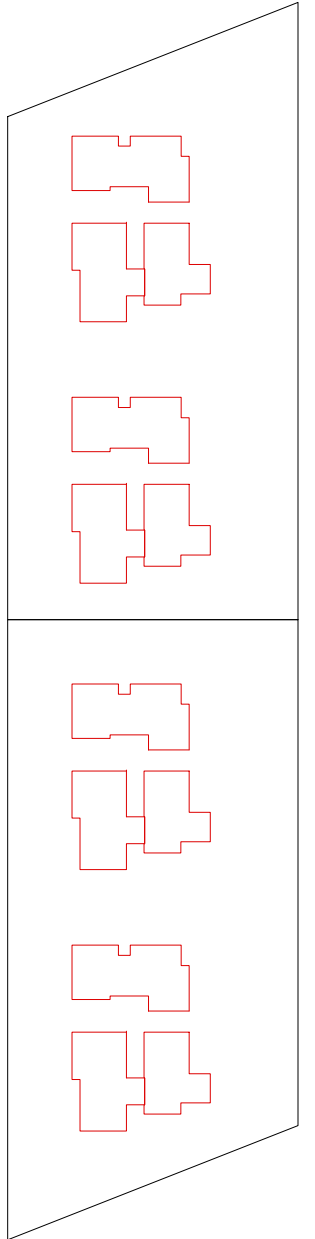

עכו
מגרשים
271 270
203 204

תכנית העמדה קנ"מ 1:500 00

עכו מגרשים 203 204

מגרש 203

שטח דירה
122.00

מרפסת/גינה
189.10

קומת קרקע קנ"מ 1:100

01

C1

עכו
מגרשים
203 204

מגרש 203

שטח דירה
131.66

מרפסת/גינה
131.03

קומת קרקע קנ"מ 1:100

02 C1

עכו מגרשים 203 204

מגרש 203

שטח דירה
122.00

מרפסת/גינה
178.99

קומת קרקע קנ"מ 1:100

01 C2

עכו
מגרשים
203 204

מגרש 203

שטח דירה
131.66

מגרש 203

תכנית קומה טיפוסית קמ"מ 1:250

00 C2 C1

עכו
מגרשים
203 204

מגרש 203

תכנית קומת פנטהאוז קמ"מ 1:250

00 C2 C1

עכו מגרשים 203 204