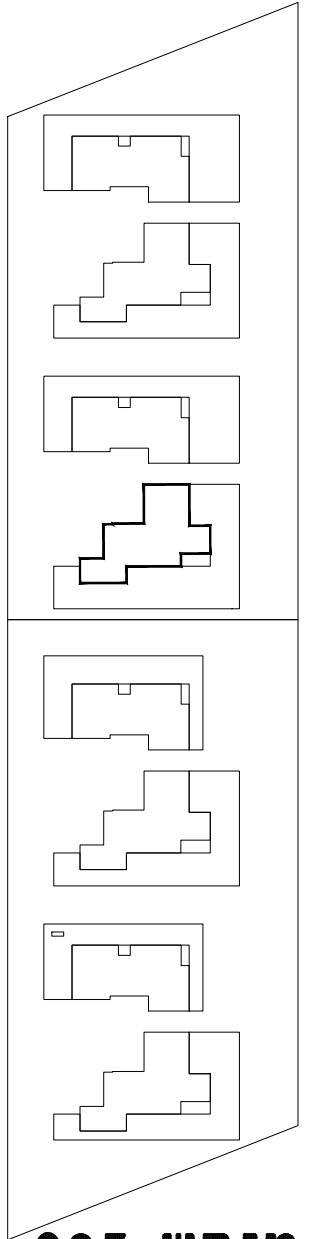

עכו
מגרשים
271 270
203 204

תכנית העמדה קנ"מ 1:500 00

עכו מגרשים 203 204

מגרש 203

שטח דירה
122.00

מרפסת/גינה
189.10

קומת קרקע קנ"מ 1:100

01

C1

עכו
מגרשים
203 204

מגרש 203

שטח דירה
131.66

מרפסת/גינה
131.03

קומת קרקע קנ"מ 1:100

02 C1

עכו מגרשים 203 204

מגרש 203

שטח דירה
122.00

מרפסת/גינה
178.99

קומת קרקע קנ"מ 1:100

01 C2

עכו
מגרשים
203 204

מגרש 203

שטח דירה
131.66

מרפסת/גינה
158.26

קומת קרקע קנ"מ 1:100

02 C2

עכו
מגרשים
203 204

מגרש 203

תכנית קומה טיפוסית קמ"מ 1:250

00 C2 C1

עכו
מגרשים
203 204