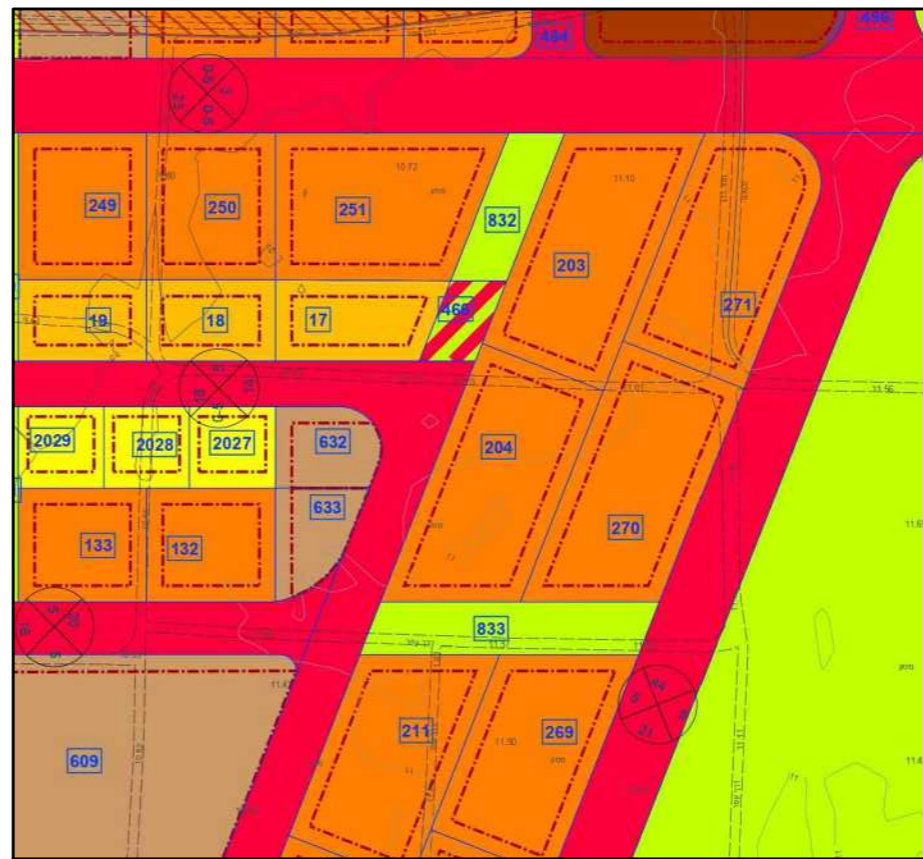

עכו
מגרשים
271 270
203 204

תכנית העמדה קנ"מ 1:500 00

עכו מגרשים 203 204

מגרש 203

שטח דירה
122.00

מרפסת/גינה
189.10

קומת קרקע קנ"מ 1:100

01

C1

עכו
מגרשים
203 204

מגרש 203

שטח דירה
131.66

מרפסת/גינה
131.03

קומת קרקע קנ"מ 1:100

02 C1

עכו מגרשים 203 204

מגרש 203

שטח דירה
122.00

מרפסת/גינה
178.99

קומת קרקע קנ"מ 1:100

01 C2

עכו
מגרשים
203 204

מגרש 203

שטח דירה
131.66