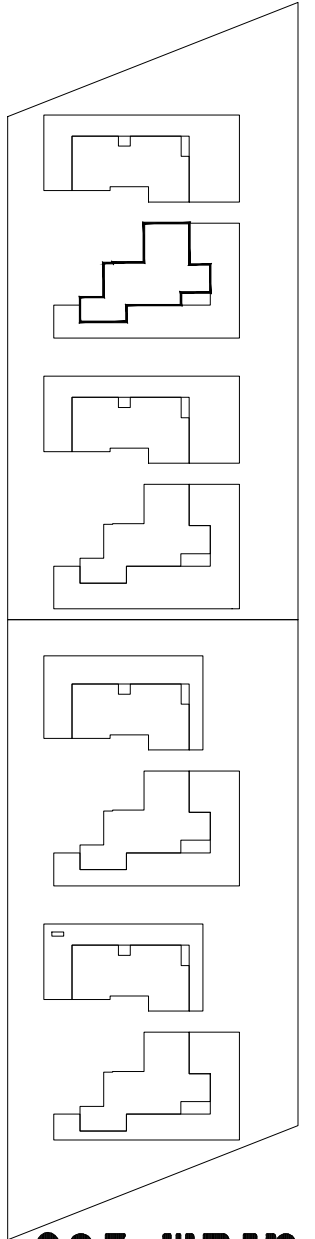

עכו
מגרשים
271 270
203 204

תכנית העמדה קנ"מ 1:500 00

עכו מגרשים 203 204

מגרש 203

שטח דירה
122.00

מרפסת/גינה
189.10

קומת קרקע קנ"מ 1:100

01

C1

עכו
מגרשים
203 204

מגרש 203

שטח דירה
131.66

מרפסת/גינה
131.03

קומת קרקע קנ"מ 1:100

02 C1

עכו מגרשים 203 204

מגרש 203

שטח דירה
122.00

מרפסת/גינה
178.99

קומת קרקע קנ"מ 1:100

01 C2

עכו
מגרשים
203 204

מגרש 203

שטח דירה
131.66

מרפסת/גינה
158.26

קומת קרקע קנ"מ 1:100

02 C2

עכו
מגרשים
203 204

מגרש 203

תכנית קומה טיפוסית קמ"מ 1:250

00 C2 C1

עכו
מגרשים
203 204