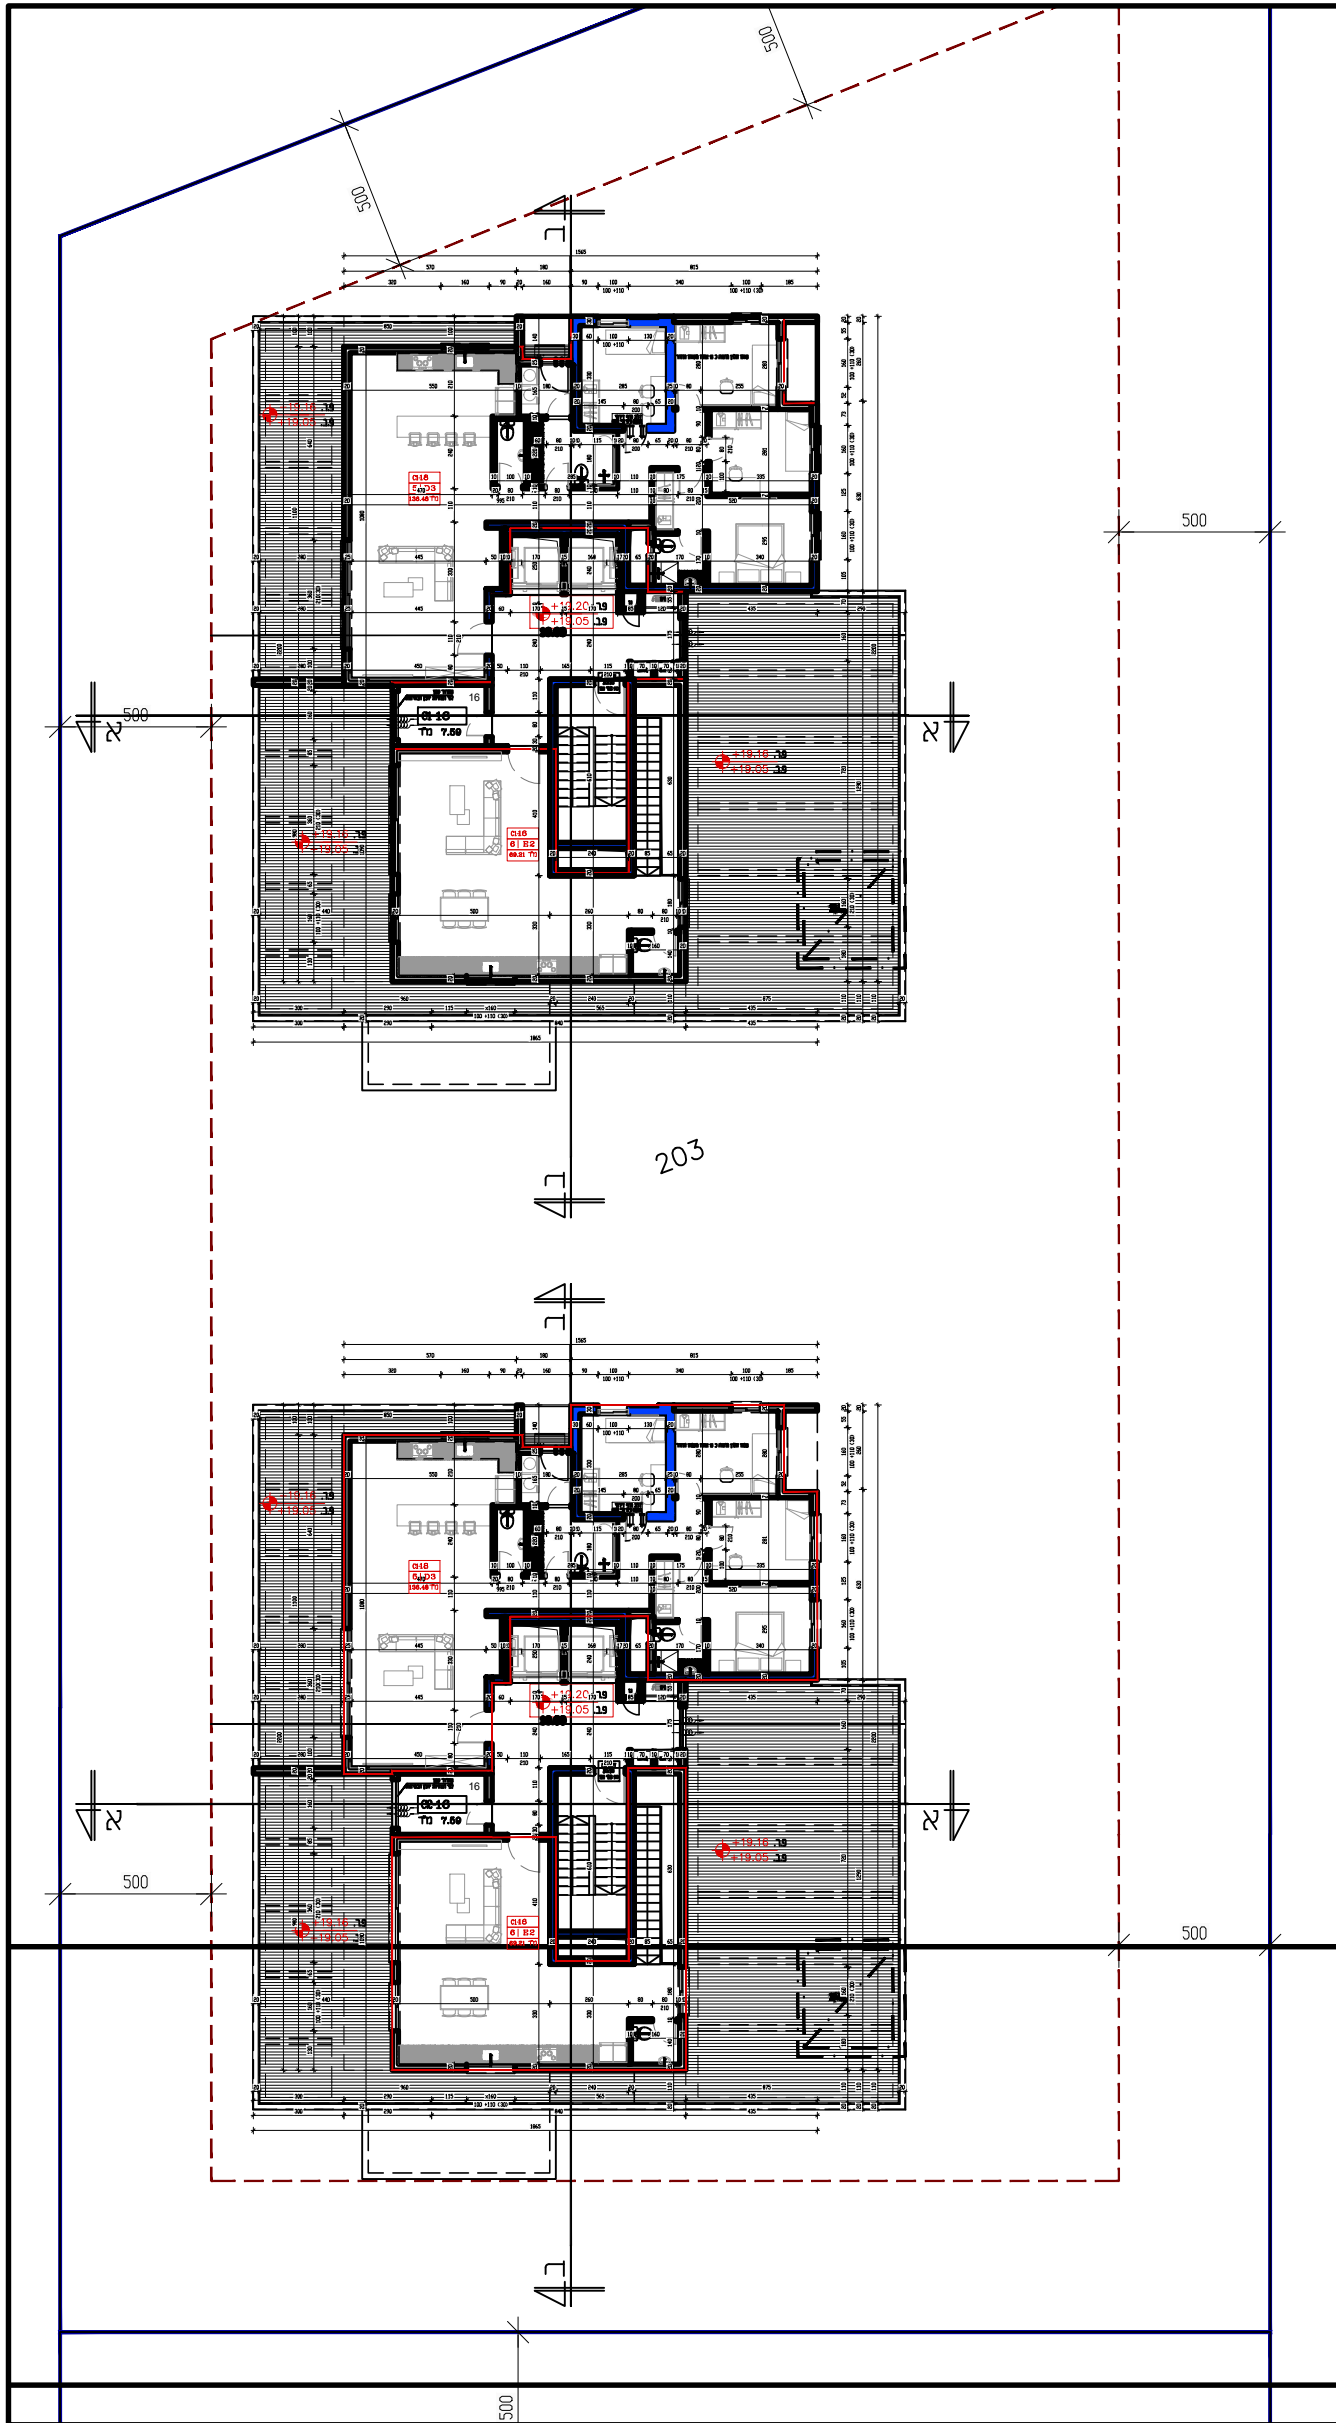

מגרש 203

תכנית קומה טיפוסית קמ"מ 1:250

00 C2 C1

עכו
מגרשים
203 204

מגרש 203

תכנית קומת פנטהאוז קמ"מ 1:250

00 C2 C1

עכו מגרשים 203 204

מגרש 203

שטח דירה
122.00

מרפסת/גינה
15.75

קומה טיפוסית קנ"מ 1:100

3	6	9	12	15
---	---	---	----	----

עכו מגרשים 203 204

מגרש 203

שטח דירה
79.40