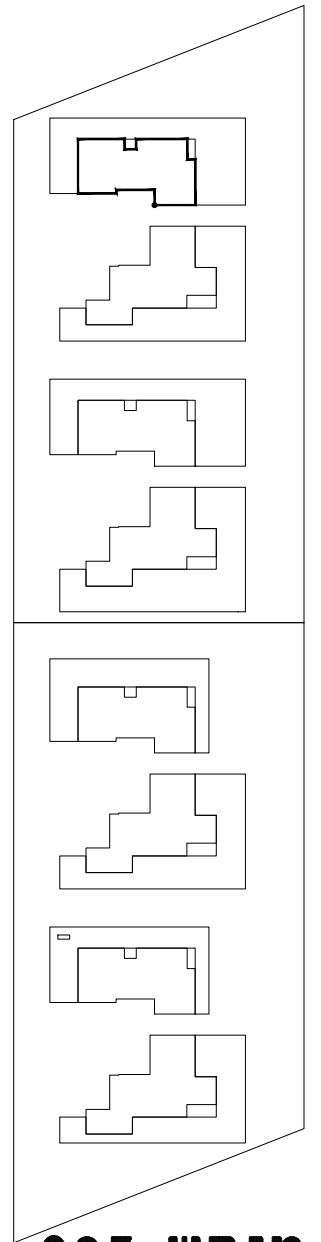

עכו
מגרשים
271 270
203 204

תכנית העמדה קנ"מ 1:500 00

עכו מגרשים 203 204

מגרש 203

שטח דירה
122.00

מרפסת/גינה
189.10

קומת קרקע קנ"מ 1:100

01

C1

עכו
מגרשים
203 204

מגרש 203

שטח דירה
131.66

מרפסת/גינה
131.03

קומת קרקע קנ"מ 1:100

02 C1

עכו מגרשים 203 204

מגרש 203

שטח דירה
122.00

מרפסת/גינה
178.99

קומת קרקע קנ"מ 1:100

01 C2

עכו
מגרשים
203 204

מגרש 203

שטח דירה
131.66

מרפסת/גינה
158.26

קומת קרקע קנ"מ 1:100

02 C2

עכו
מגרשים
203 204

מגרש 203

תכנית קומה טיפוסית קמ"מ 1:250

00 C2 C1

עכו
מגרשים
203 204