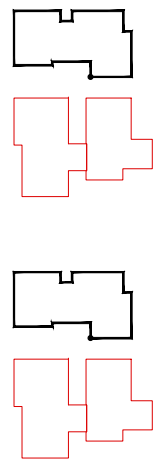

מגרש 203

שטח דירה
122.00

מרפסת/גינה
178.99

קומת קרקע קנ"מ 1:100

01 C2

עכו
מגרשים
203 204

מגרש 203

שטח דירה
131.66

מרפסת/גינה
158.26

קומת קרקע קנ"מ 1:100

02 C2

עכו
מגרשים
203 204

מגרש 203

תכנית קומה טיפוסית קמ"מ 1:250

00 C2 C1

עכו
מגרשים
203 204

מגרש 203

תכנית קומה טיפוסית קמ"מ 1:250

00 C2 C1

עכו
מגרשים
203 204

מגרש 203

תכנית קומת פנטהאוז קמ"מ 1:250

00 C2 C1

עכו מגרשים 203 204

מגרש 203

שטח דירה
122.00

מרפסת/גינה
15.75

קומה טיפוסית קנ"מ 1:100

3	6	9	12	15
---	---	---	----	----

עכו מגרשים 203 204

מגרש 203

שטח דירה
79.40