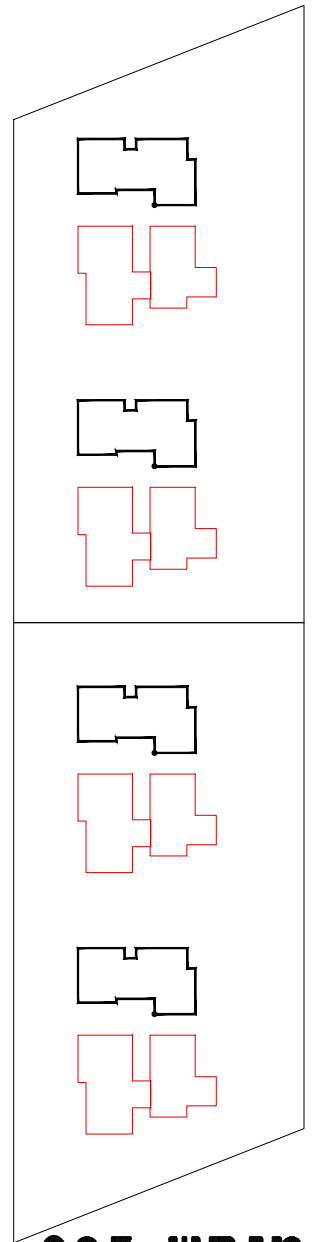

עכו מגרשים 203 204

מגרש 203

שטח דירה
81.22

מרפסת/גינה
42.55

קומה טיפוסית קנ"מ 1:100