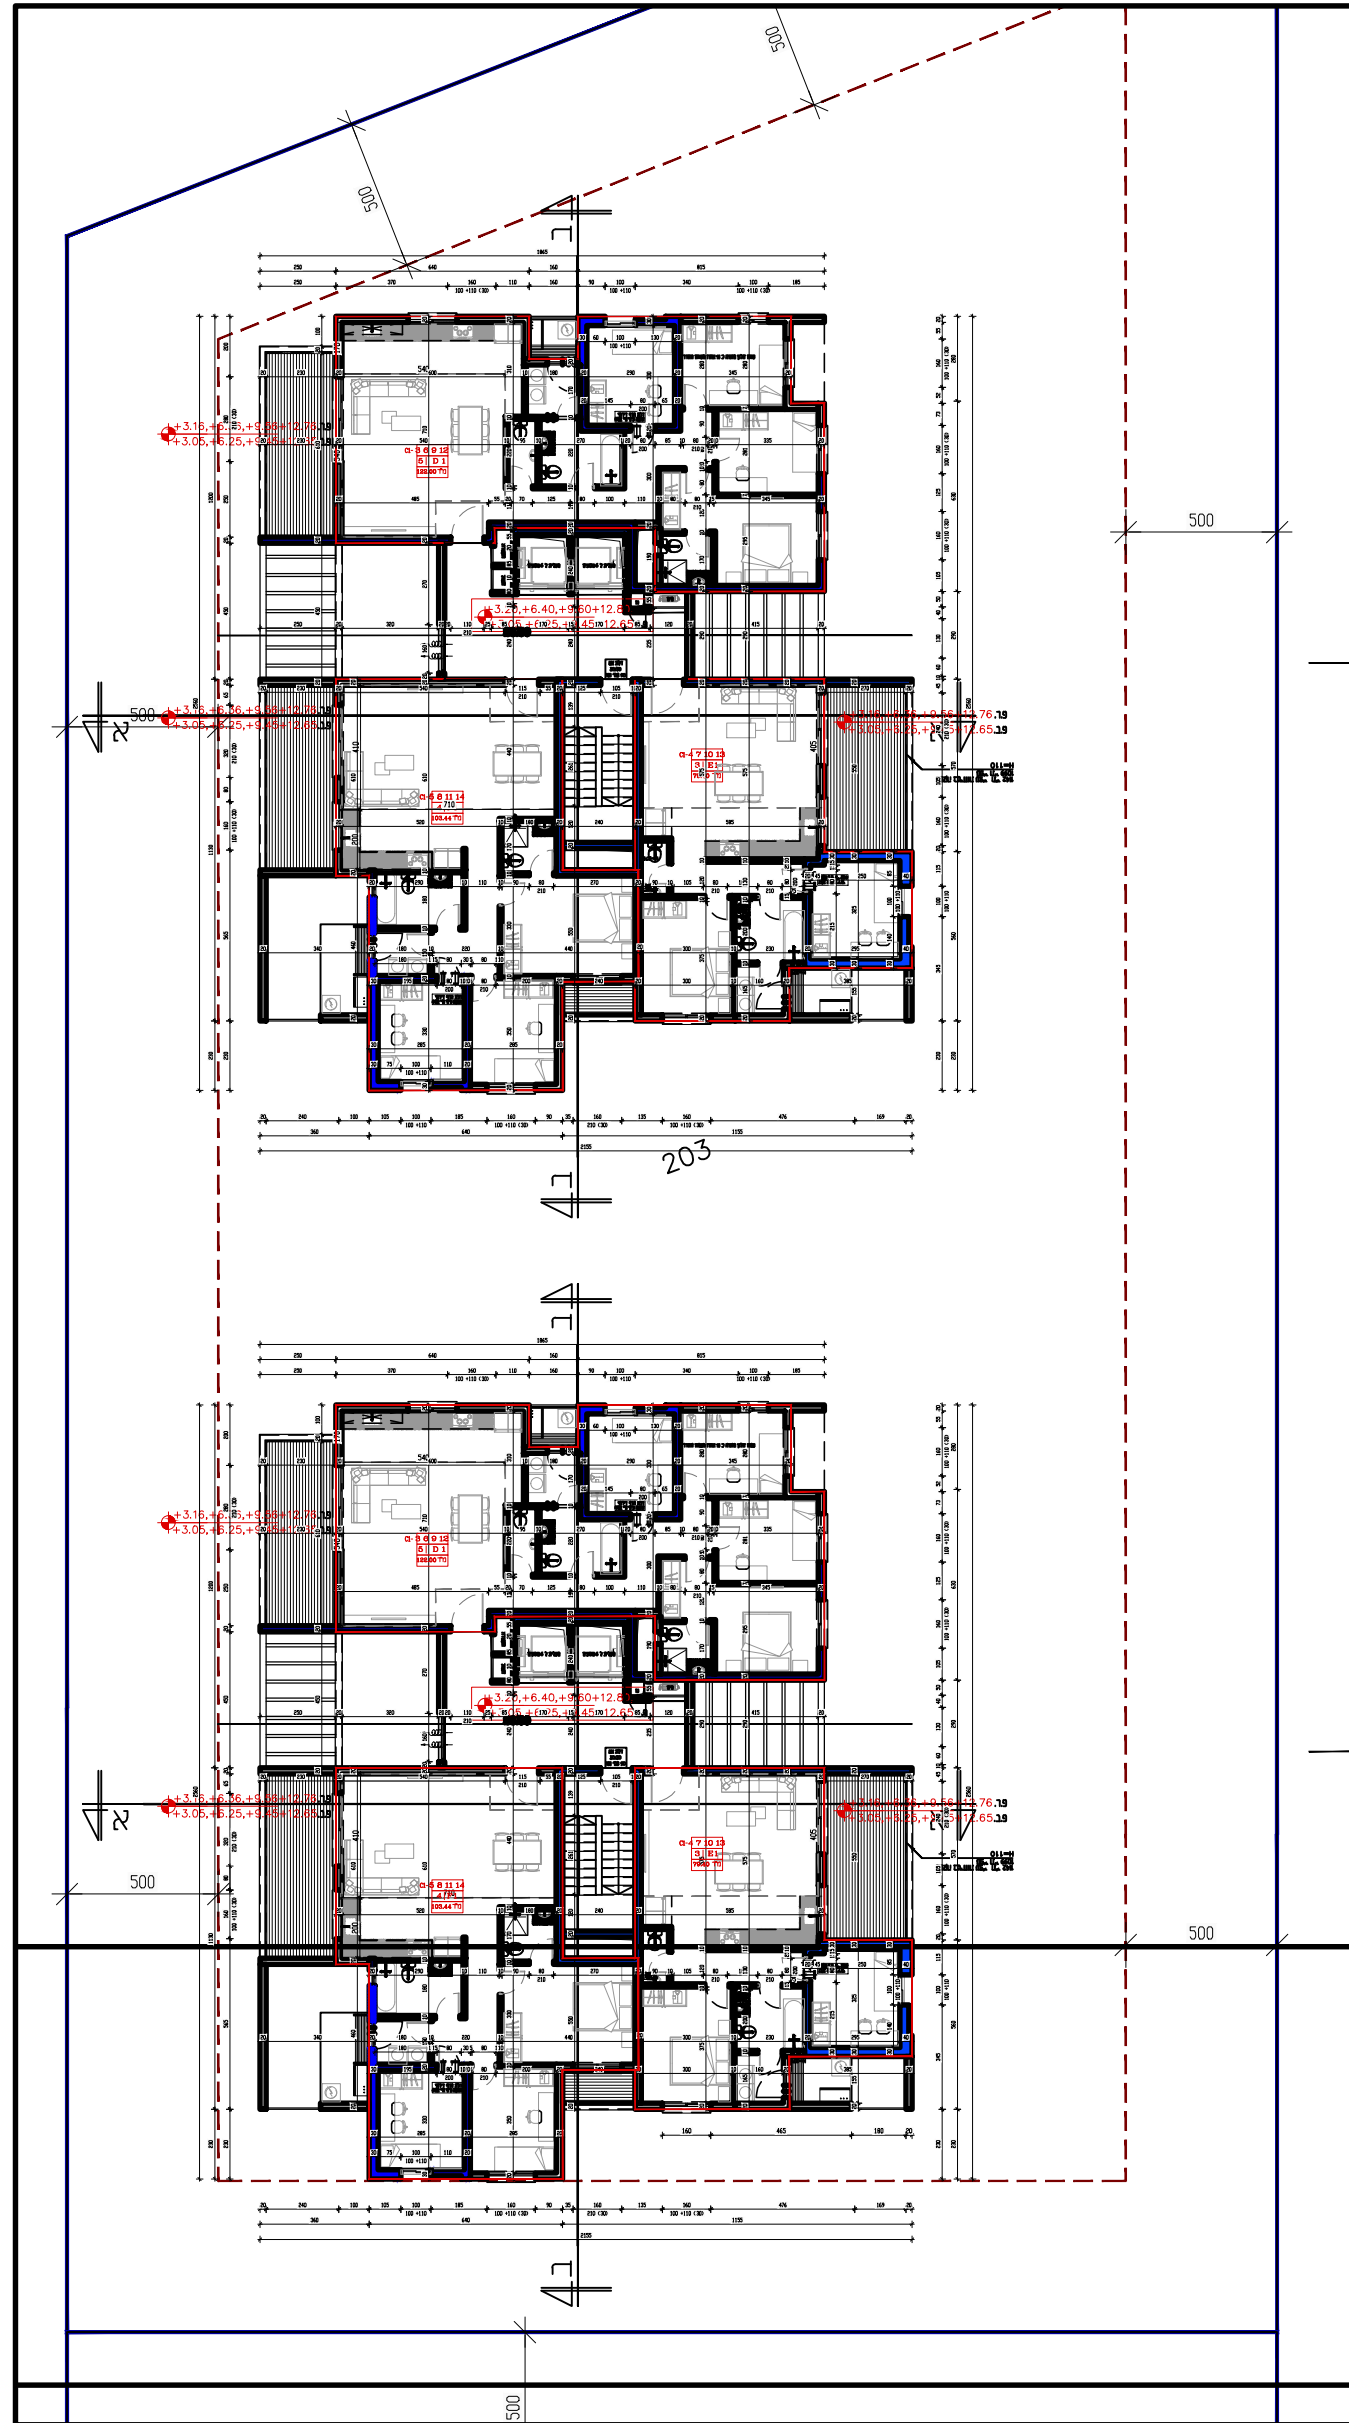

עכו
מגרשים
271 270
203 204

תכנית העמדה קנ"מ 1:500 00

עכו מגרשים 203 204

מגרש 203

שטח דירה
122.00

מרפסת/גינה
189.10

קומת קרקע קנ"מ 1:100

01

C1

עכו
מגרשים
203 204

מגרש 203

שטח דירה
131.66

מרפסת/גינה
131.03

קומת קרקע קנ"מ 1:100

02 C1

עכו מגרשים 203 204

מגרש 203

שטח דירה
122.00

מרפסת/גינה
178.99

קומת קרקע קנ"מ 1:100

01 C2

עכו
מגרשים
203 204

מגרש 203

שטח דירה
131.66

מרפסת/גינה
158.26

קומת קרקע קנ"מ 1:100

02 C2

עכו
מגרשים
203 204

מגרש 203

תכנית קומה טיפוסית קמ"מ 1:250

00 C2 C1

עכו
מגרשים
203 204