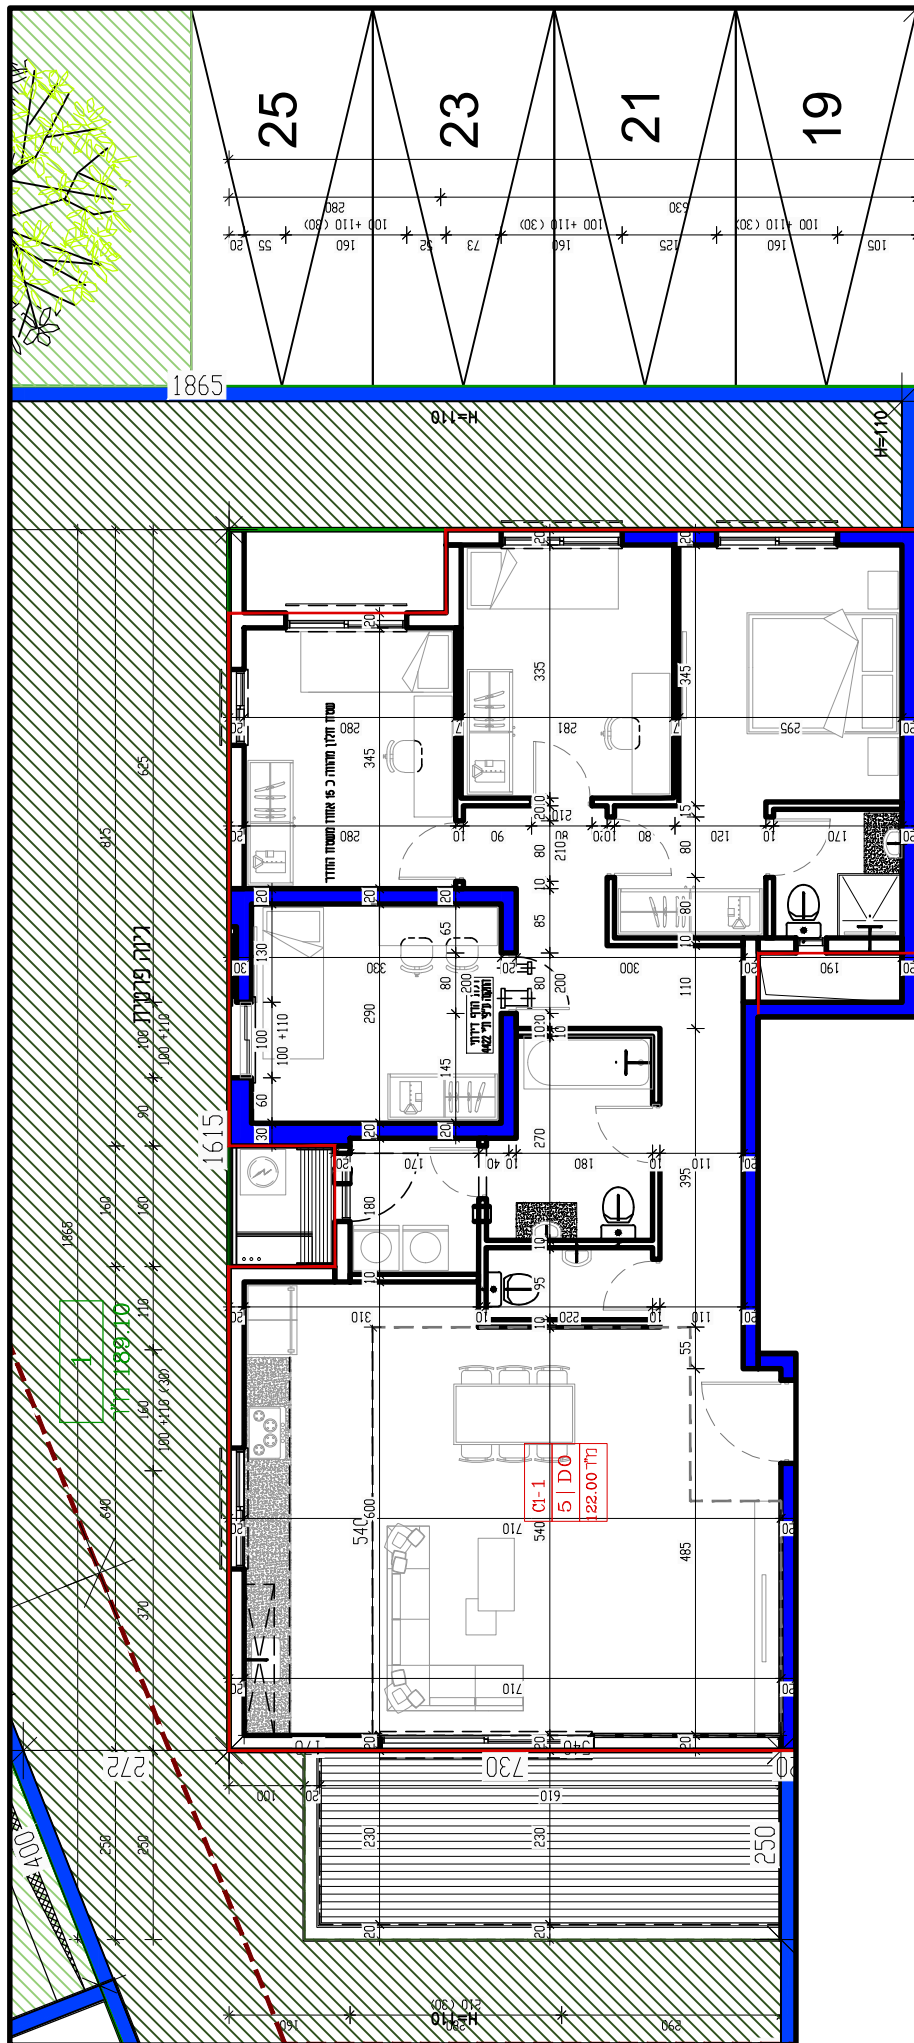

עכו
מגרשים
271 270
203 204

תכנית העמדה קנ"מ 1:500 00

עכו מגרשים 203 204

מגרש 203

שטח דירה
122.00

מרפסת/גינה
189.10

קומת קרקע קנ"מ 1:100

01

C1

עכו
מגרשים
203 204

מגרש 203

שטח דירה
131.66

מרפסת/גינה
131.03

קומת קרקע קנ"מ 1:100

02 C1

עכו מגרשים 203 204

מגרש 203

שטח דירה
122.00

מרפסת/גינה
178.99

קומת קרקע קנ"מ 1:100

01 C2

עכו
מגרשים
203 204

מגרש 203

שטח דירה
131.66