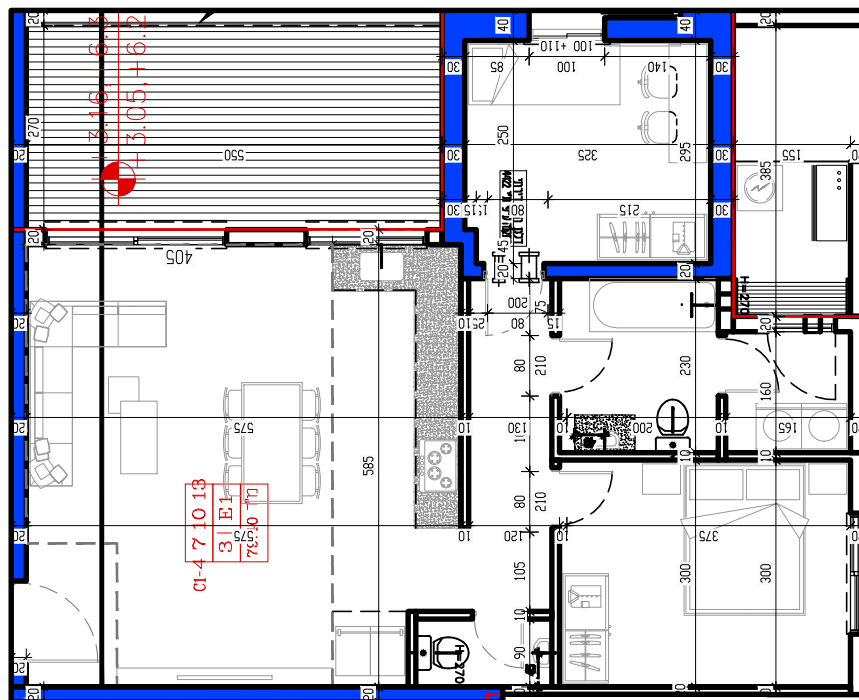

מגרש 203

שטח דירה
122.00

מרפסת/גינה
15.75

קומה טיפוסית קנ"מ 1:100

3	6	9	12	15
---	---	---	----	----

עכו מגרשים 203 204

מגרש 203

שטח דירה
79.40