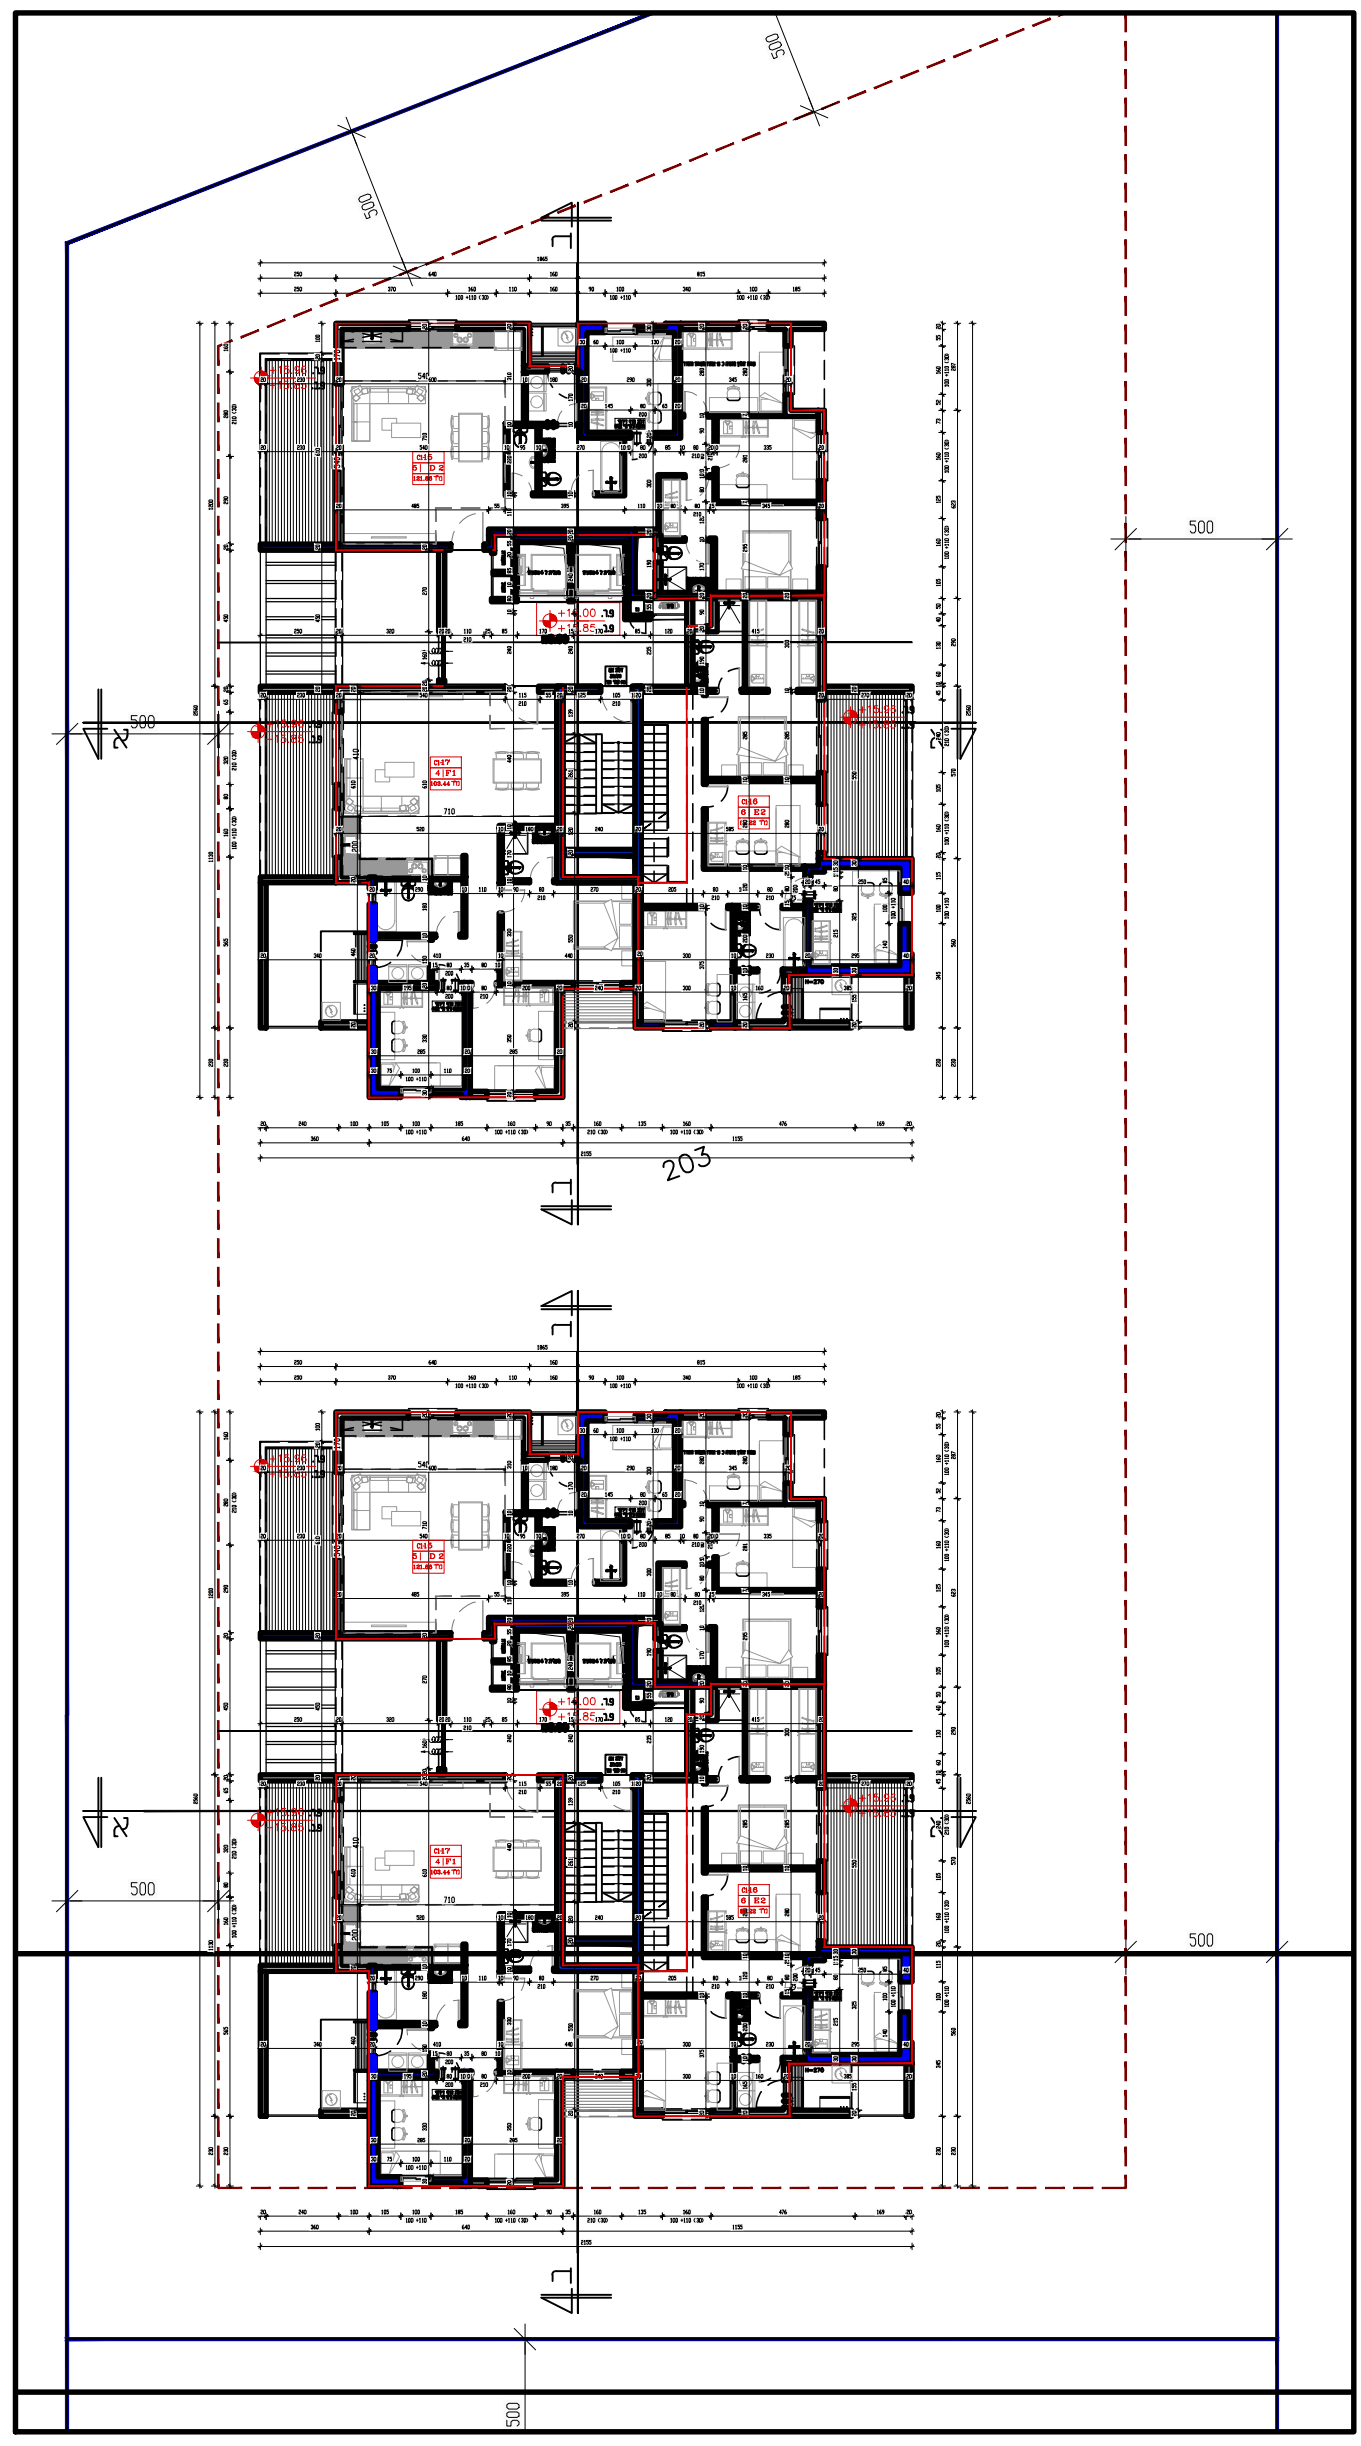

מגרש 203

תכנית קומה טיפוסית קמ"מ 1:250

00 C2 C1