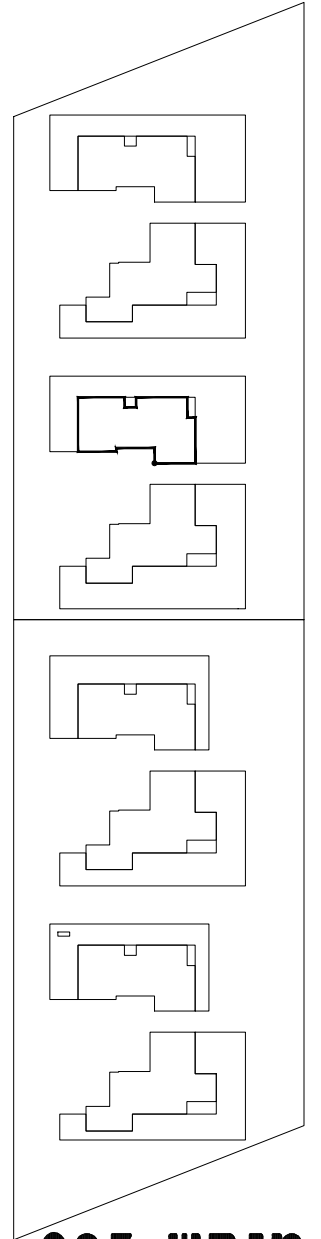

עכו
מגרשים
271 270
203 204

תכנית העמדה קנ"מ 1:500 00

עכו מגרשים 203 204

מגרש 203

שטח דירה
122.00

מרפסת/גינה
189.10

קומת קרקע קנ"מ 1:100

01

C1

עכו
מגרשים
203 204

מגרש 203

שטח דירה
131.66

מרפסת/גינה
131.03

קומת קרקע קנ"מ 1:100

02 C1

עכו מגרשים 203 204

מגרש 203

שטח דירה
122.00

מרפסת/גינה
178.99

קומת קרקע קנ"מ 1:100

01 C2

עכו
מגרשים
203 204

מגרש 203

שטח דירה
131.66

מרפסת/גינה
158.26

קומת קרקע קנ"מ 1:100

02 C2

עכו
מגרשים
203 204

מגרש 203

תכנית קומה טיפוסית קמ"מ 1:250

00 C2 C1

עכו
מגרשים
203 204