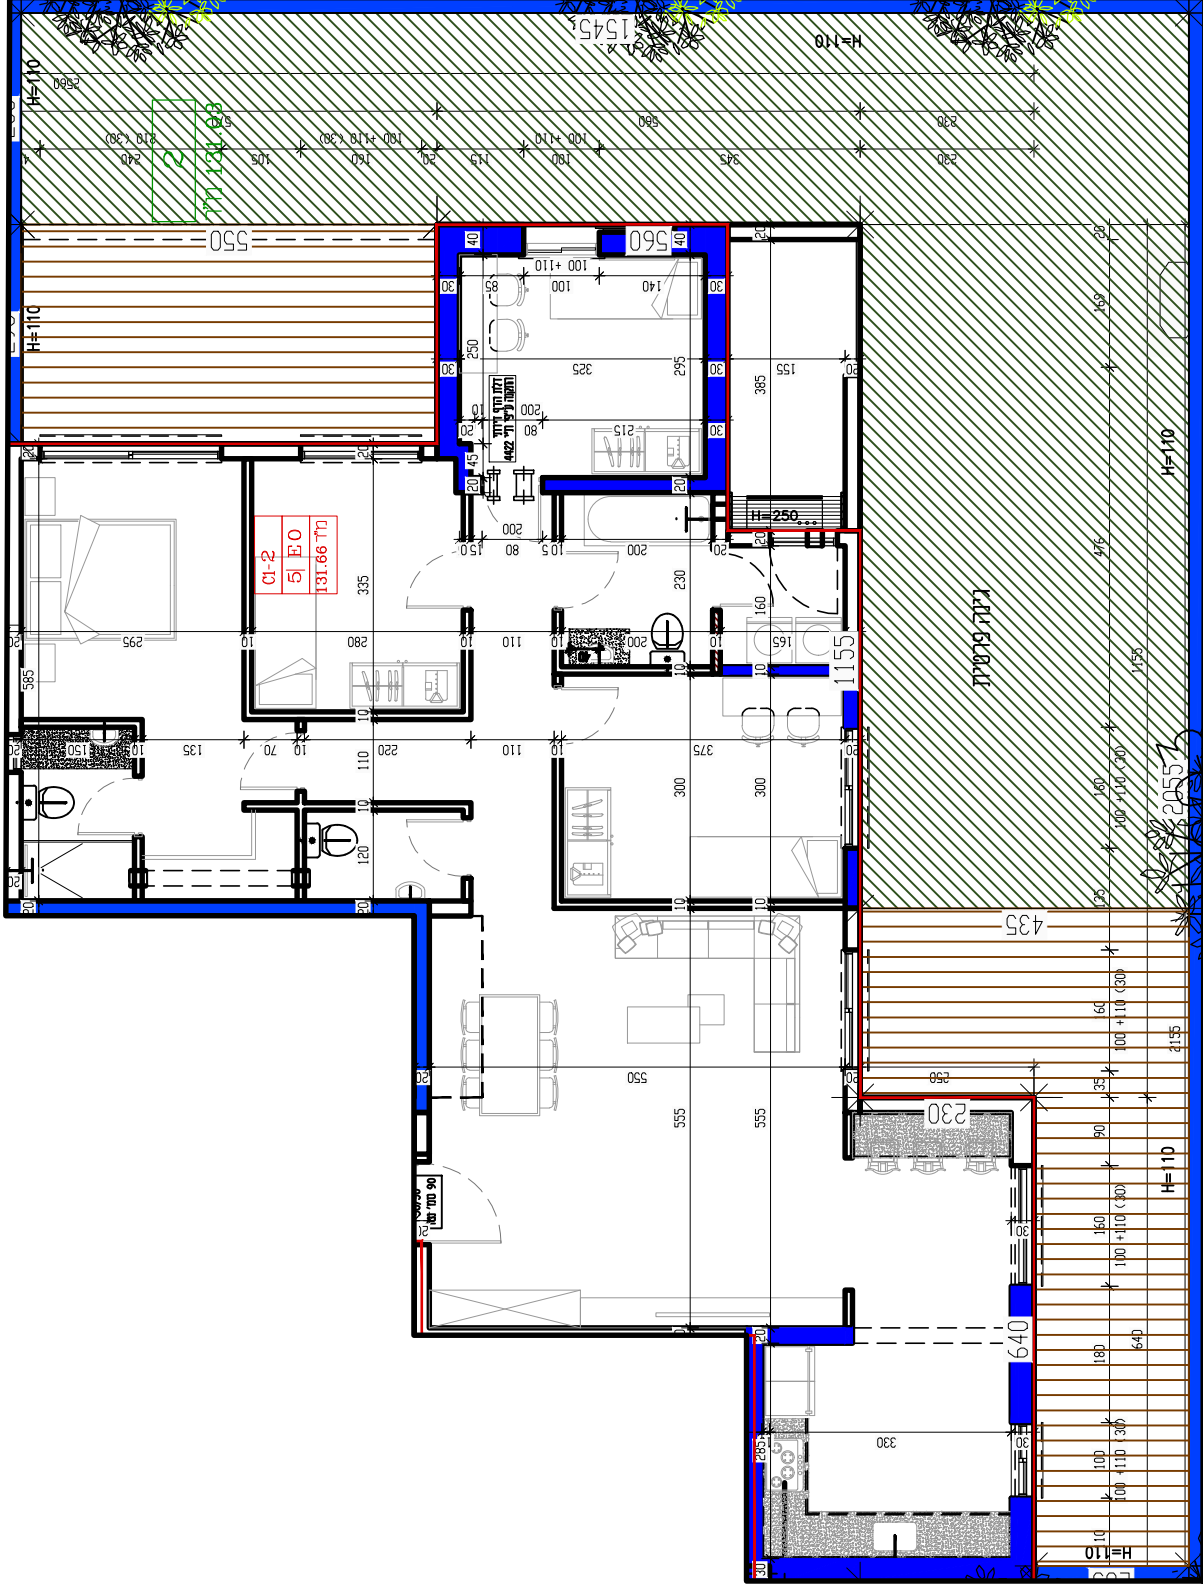

עכו
מגרשים
271 270
203 204

תכנית העמדה קנ"מ 1:500 00

עכו מגרשים 203 204

מגרש 203

שטח דירה
122.00

מרפסת/גינה
189.10

קומת קרקע קנ"מ 1:100

01

C1

עכו
מגרשים
203 204

מגרש 203

שטח דירה
131.66

מרפסת/גינה
131.03

קומת קרקע קנ"מ 1:100

02 C1

עכו מגרשים 203 204

מגרש 203

שטח דירה
122.00

מרפסת/גינה
178.99

קומת קרקע קנ"מ 1:100

01 C2

עכו
מגרשים
203 204

מגרש 203

שטח דירה
131.66

מרפסת/גינה
158.26

קומת קרקע קנ"מ 1:100

02 C2

עכו
מגרשים
203 204

מגרש 203

תכנית קומה טיפוסית קמ"מ 1:250

00 C2 C1

עכו
מגרשים
203 204