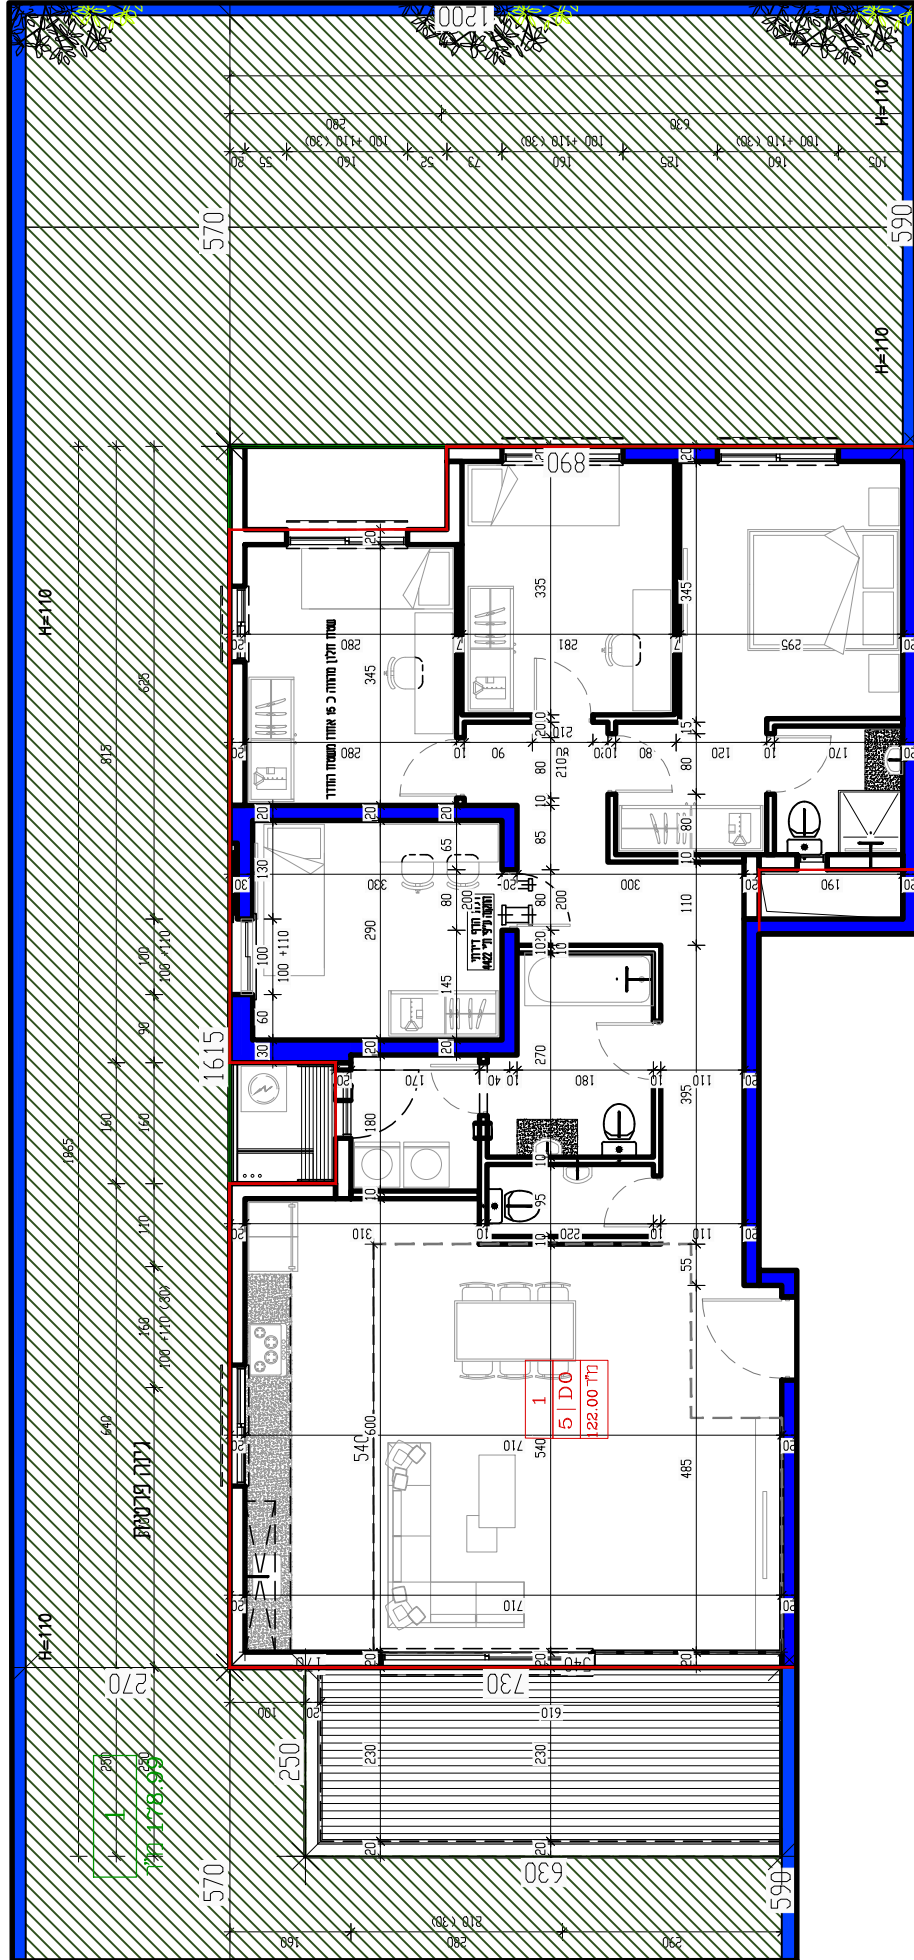

עכו
מגרשים
271 270
203 204

תכנית העמדה קנ"מ 1:500 00

עכו מגרשים 203 204

מגרש 203

שטח דירה
122.00

מרפסת/גינה
189.10

קומת קרקע קנ"מ 1:100

01

C1

עכו
מגרשים
203 204

מגרש 203

שטח דירה
131.66

מרפסת/גינה
131.03

קומת קרקע קנ"מ 1:100

02 C1

עכו מגרשים 203 204

מגרש 203

שטח דירה
122.00

מרפסת/גינה
178.99

קומת קרקע קנ"מ 1:100

01 C2

עכו
מגרשים
203 204

מגרש 203

שטח דירה
131.66