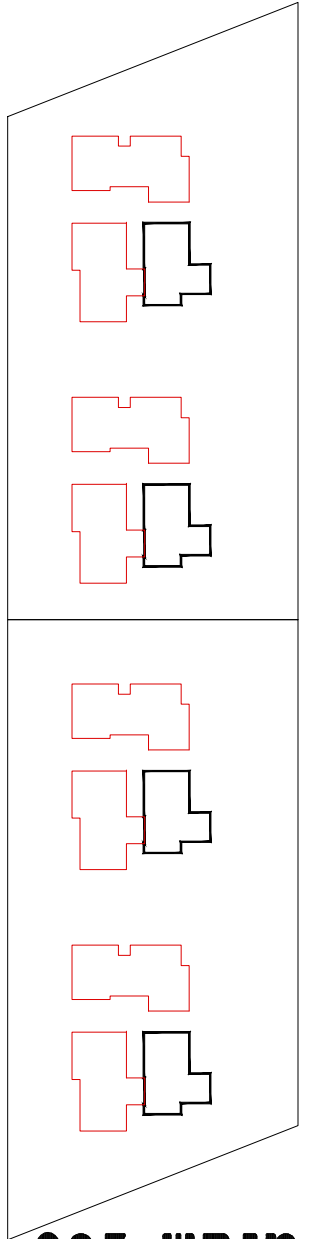

עכו
מגרשים
271 270
203 204

תכנית העמדה קנ"מ 1:500 00

עכו מגרשים 203 204

מגרש 203

שטח דירה
122.00

מרפסת/גינה
189.10

קומת קרקע קנ"מ 1:100

01

C1

עכו
מגרשים
203 204

מגרש 203

שטח דירה
131.66

מרפסת/גינה
131.03

קומת קרקע קנ"מ 1:100

02 C1

עכו מגרשים 203 204

מגרש 203

שטח דירה
122.00

מרפסת/גינה
178.99

קומת קרקע קנ"מ 1:100

01 C2

עכו
מגרשים
203 204

מגרש 203

שטח דירה
131.66

5

8

11

14

17

עכו
מגרשים
203 204

מגרש 203

שטח דירה
69.21