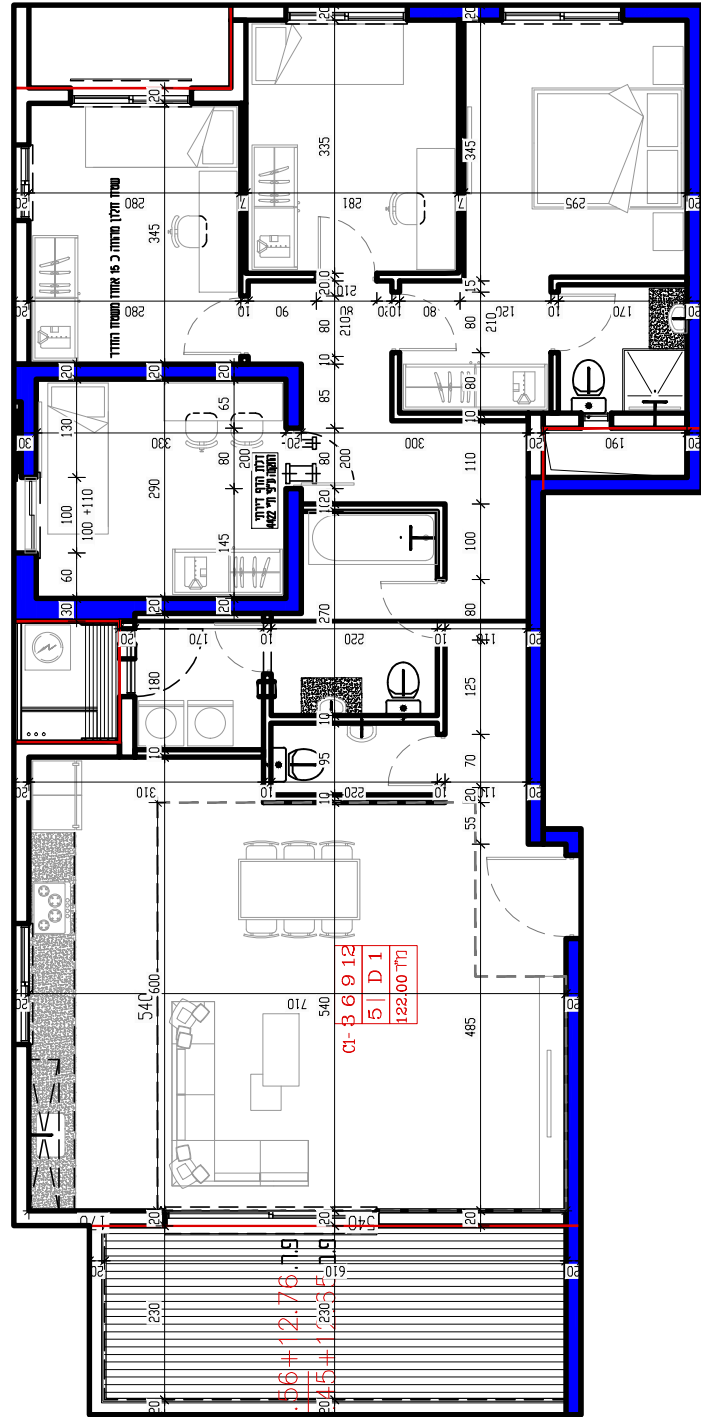

מגרש 203

תכנית קומה טיפוסית קמ"מ 1:250

00 C2 C1

עכו
מגרשים
203 204

מגרש 203

תכנית קומת פנטהאוז קמ"מ 1:250

00 C2 C1

עכו מגרשים 203 204

מגרש 203

שטח דירה
122.00

מרפסת/גינה
15.75

קומה טיפוסית קנ"מ 1:100

3	6	9	12	15
---	---	---	----	----

עכו מגרשים 203 204

מגרש 203

שטח דירה
79.40