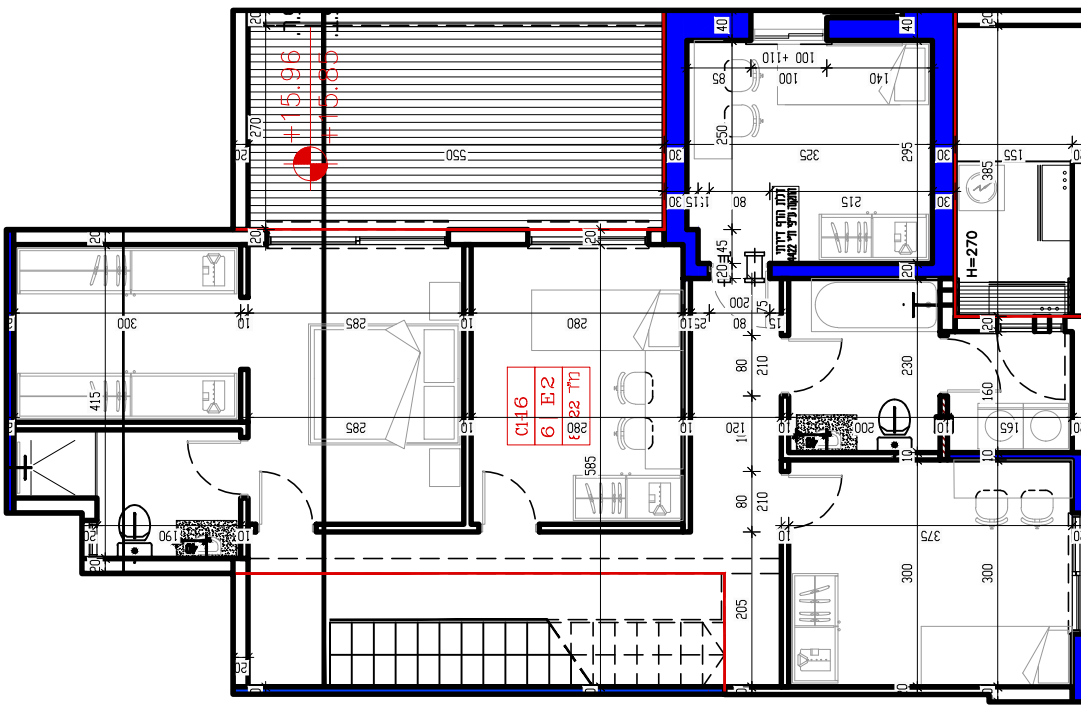

מרפסת/גינה
166.91

קומה טיפוסית קנ"מ 1:100

16

עכו מגרשים 203 204

מגרש 203

שטח דירה
81.22

מרפסת/גינה
16.53

קומה טיפוסית קנ"מ 1:100