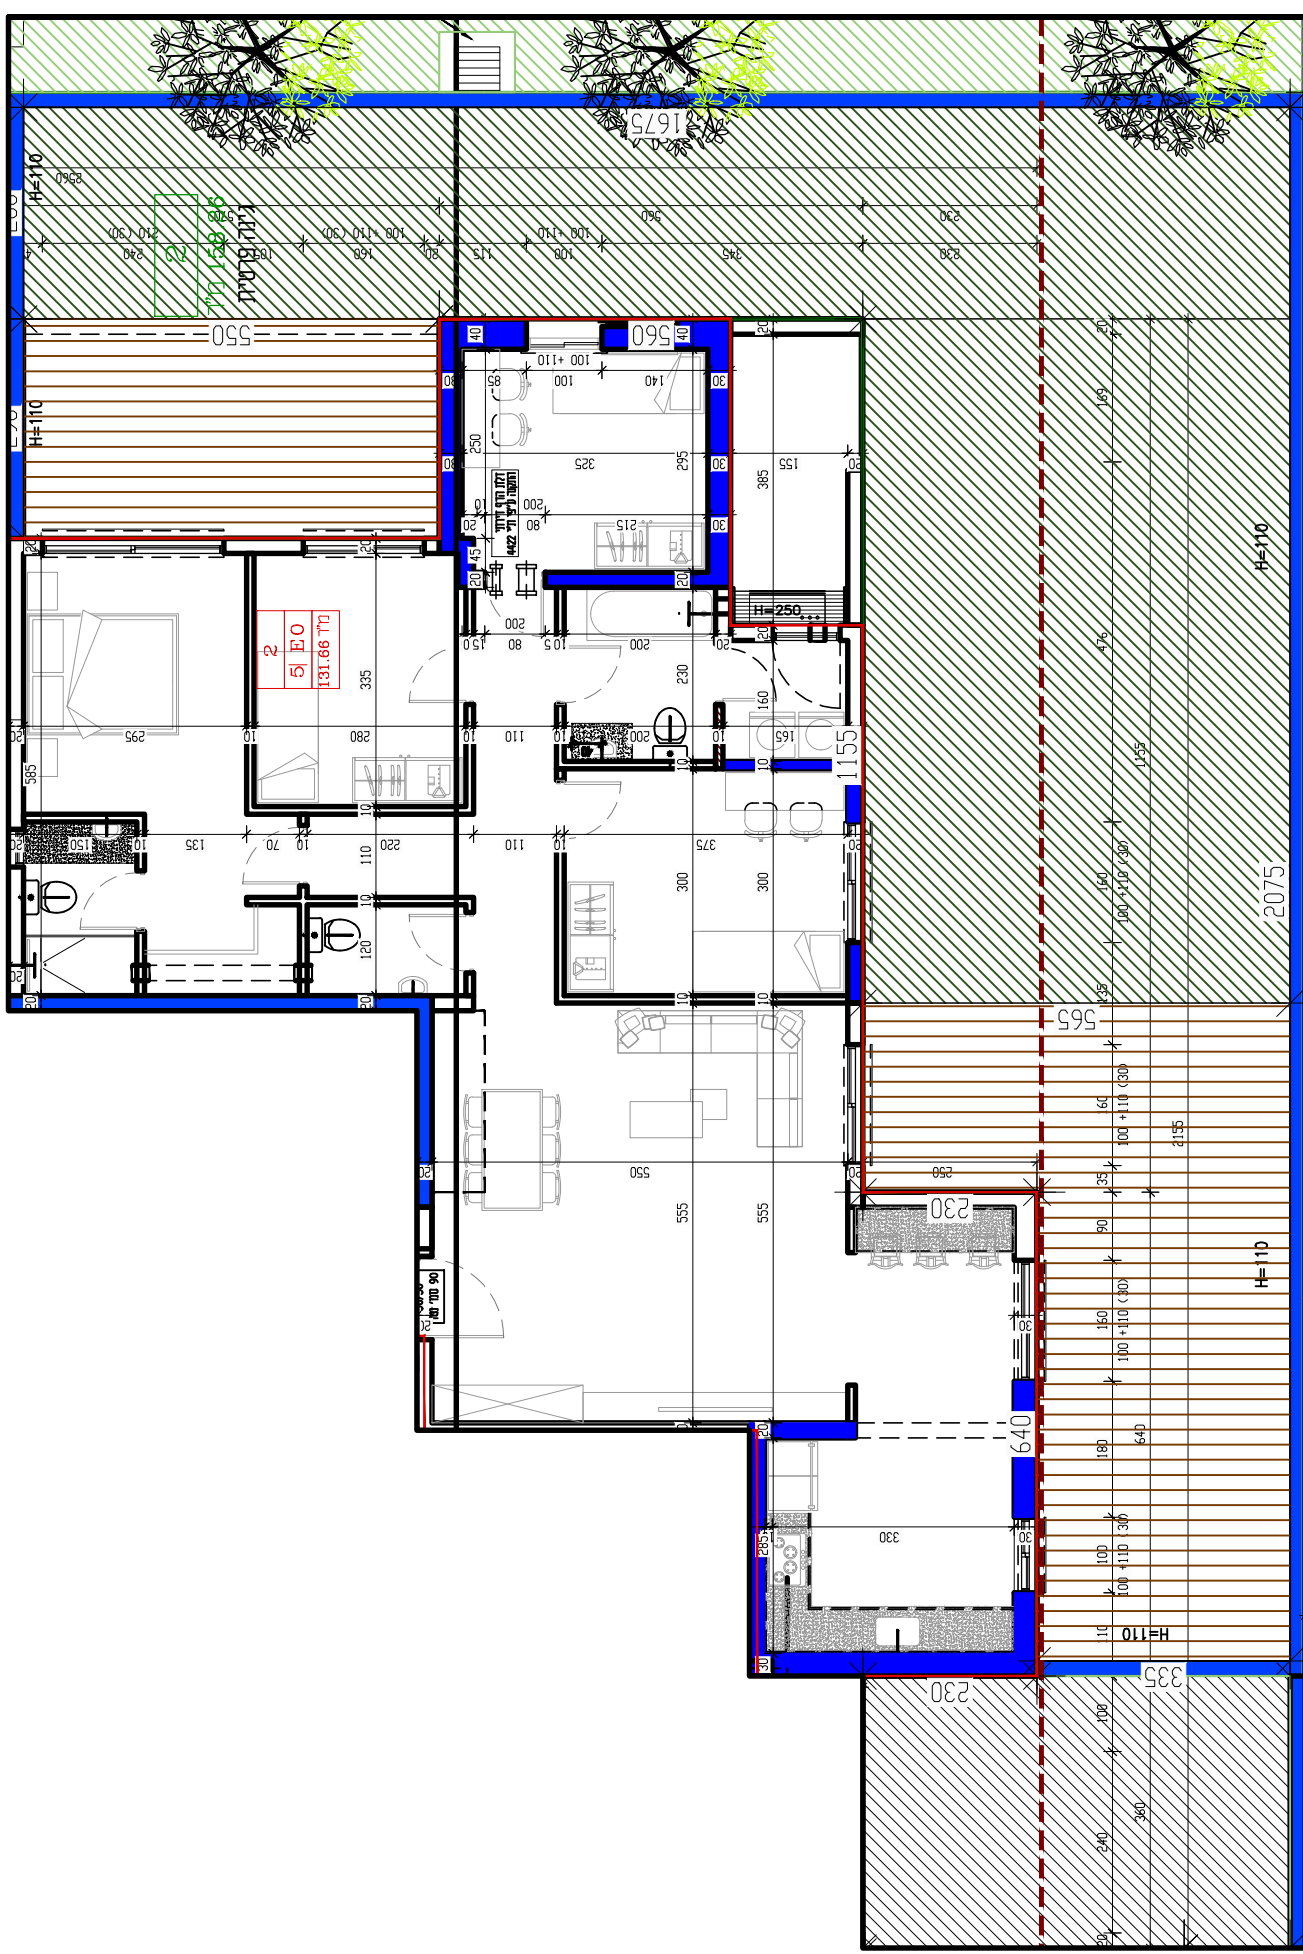

עכו
מגרשים
271 270
203 204

תכנית העמדה קנ"מ 1:500 00

עכו מגרשים 203 204

מגרש 203

שטח דירה
122.00

מרפסת/גינה
189.10

קומת קרקע קנ"מ 1:100

01

C1

עכו
מגרשים
203 204

מגרש 203

שטח דירה
131.66

מרפסת/גינה
131.03

קומת קרקע קנ"מ 1:100

02 C1

עכו מגרשים 203 204

מגרש 203

שטח דירה
122.00

מרפסת/גינה
178.99

קומת קרקע קנ"מ 1:100

01 C2

עכו
מגרשים
203 204

מגרש 203

שטח דירה
131.66

מרפסת/גינה
158.26

קומת קרקע קנ"מ 1:100

02 C2

עכו
מגרשים
203 204

מגרש 203

תכנית קומה טיפוסית קמ"מ 1:250

00 C2 C1

עכו
מגרשים
203 204