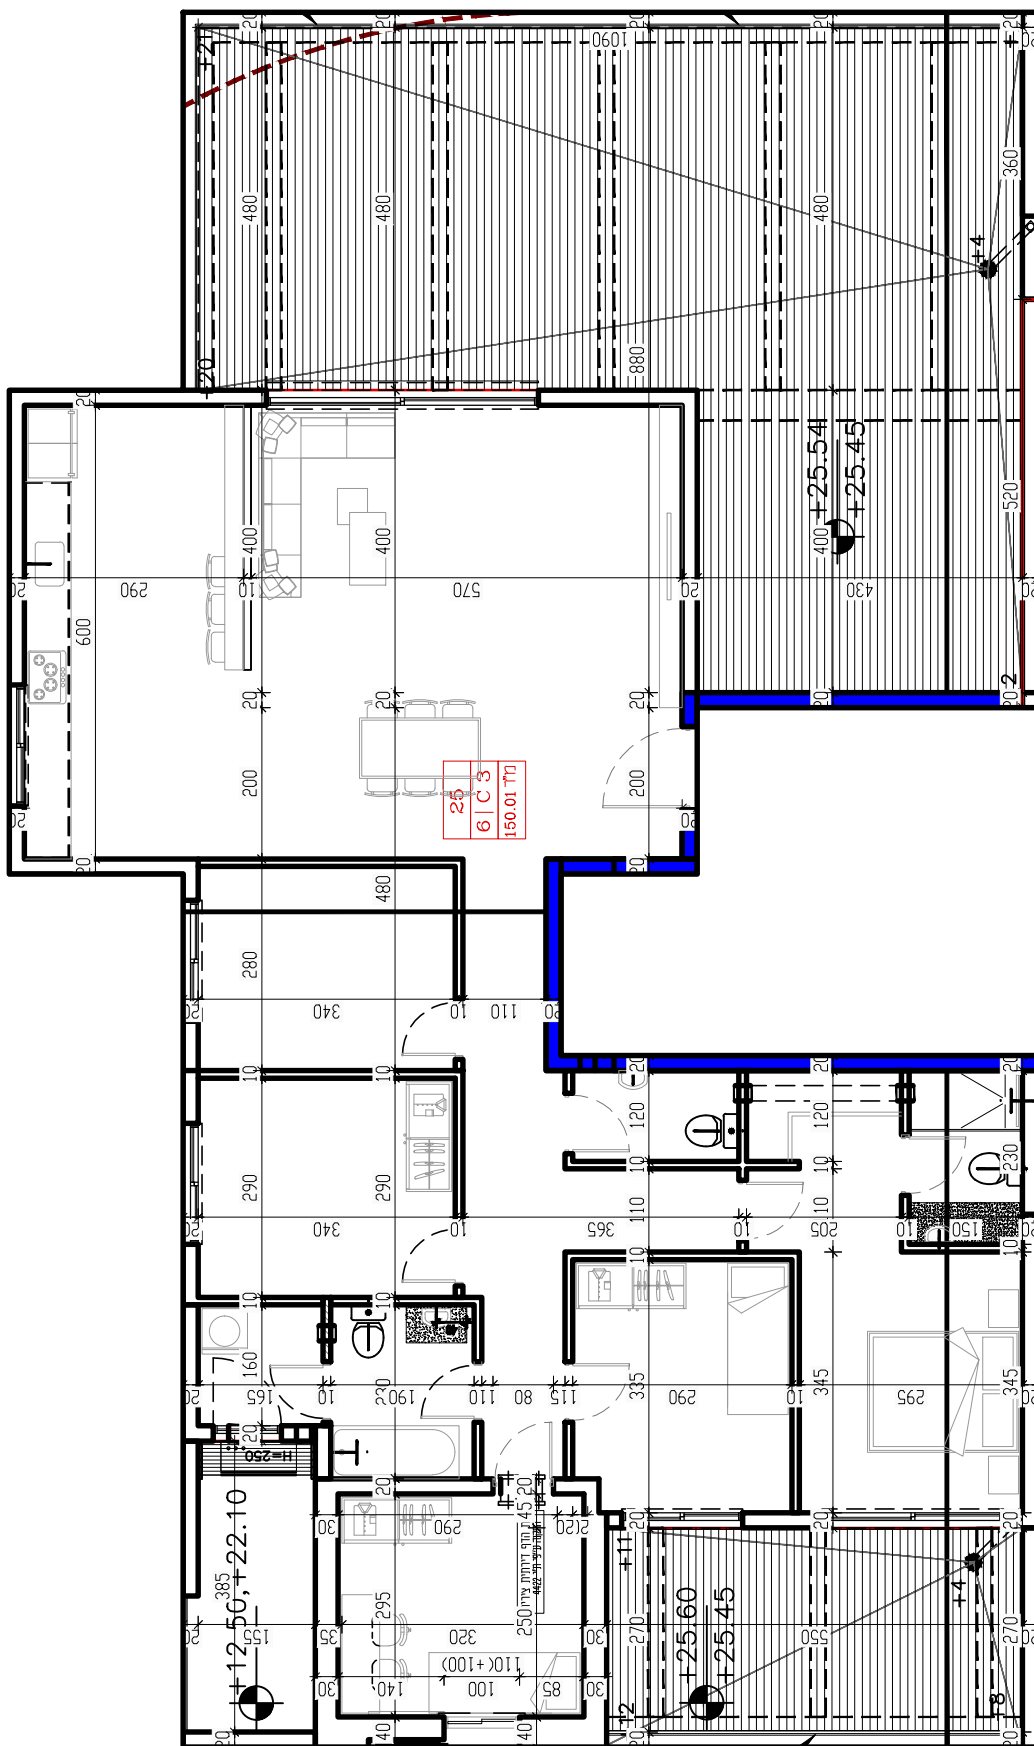

שטח דירה
129.09

מרפסת/גינה
193.00

קומת קרקע קנ"מ 1:100

01

B4

עכו מגרשים 271 270

271

270

קומה טיפוסית קנ"מ 1:100

3	9	18	12	21
---	---	----	----	----

עכו
מגרשים
271 270

שטח דירה
98.79

מרפסת/גינה
15.00

קומה טיפוסית קנ"מ 1:100

13

22

עכו מגרשים 271 270

271
270

שטח דירה
142.99

מרפסת/גינה
51.00+17.00

קומת פנטהאוז קנ"מ 1:100

24

עכו מגרשים 271 270

271
270

שטח דירה
150.00

מרפסת/גינה
74.00+15.50

קומת פנטהאוז קנ"מ 1:100

25