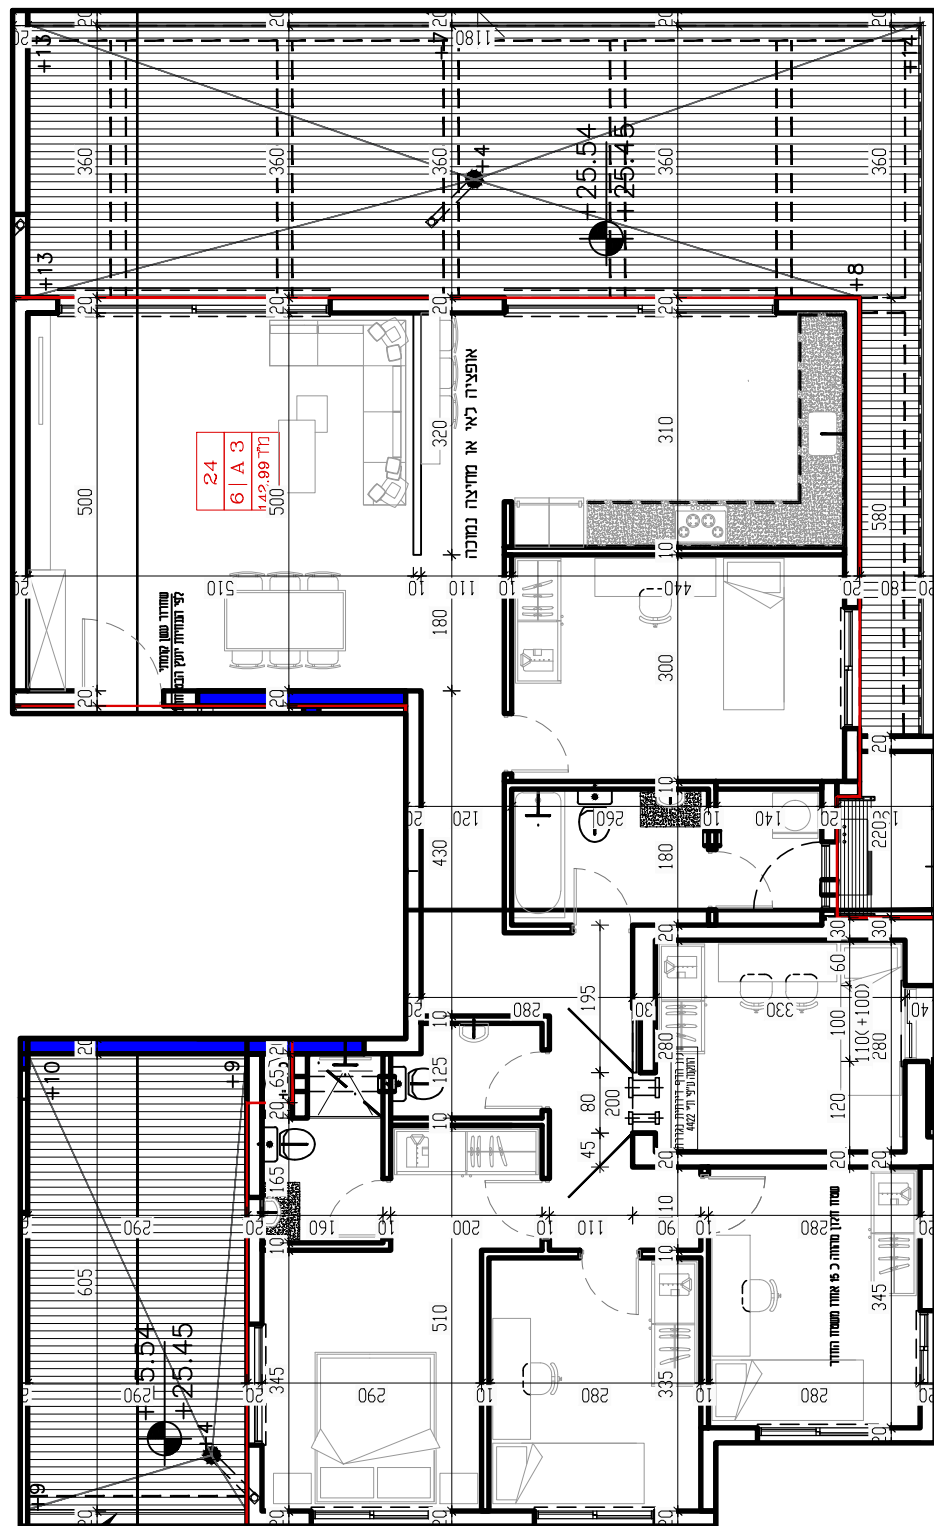

שטח דירה
129.09

מרפסת/גינה
193.00

קומת קרקע קנ"מ 1:100

01

B4

עכו מגרשים 271 270

271

270

שטח דירה
102.69

מרפסת/גינה
18.00

קומה טיפוסית קנ"מ 1:100

8	11	14	17	20	23
---	----	----	----	----	----

עכו
מגרשים
271 270

271
270

שטח דירה
121.72

מרפסת/גינה
18.00

קומה טיפוסית קנ"מ 1:100

3	9	18	12	21
---	---	----	----	----

עכו
מגרשים
271 270

שטח דירה
98.79

מרפסת/גינה
15.00

קומה טיפוסית קנ"מ 1:100

13

22

עכו מגרשים 271 270

271
270

שטח דירה
142.99

מרפסת/גינה
51.00+17.00

קומת פנטהאוז קנ"מ 1:100

24

עכו מגרשים 271 270

271
270