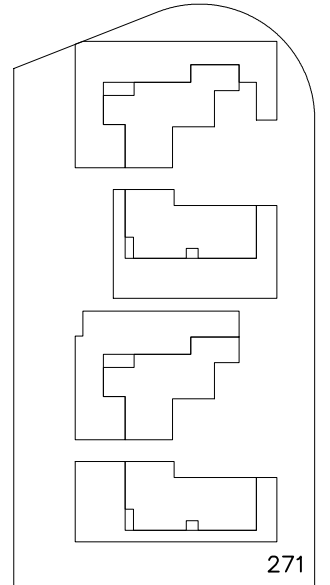

עכו
מגרשים
271 270
203 204

תכנית העמדה קנ"מ 1:500 00

עכו מגרשים 271 270

271

270

מגרש 271

שטח דירה
129.09

מרפסת/גינה
119.00

קומת קרקע קנ"מ 1:100

01

B3

עכו
מגרשים
271 270

271

270

מגרש 271

שטח דירה
131.79

מרפסת/גינה
119.00

קומת קרקע קנ"מ 1:100

02

B3

עכו מגרשים 271 270

271

270

מגרש 271

שטח דירה
129.09

מרפסת/גינה
193.00

קומת קרקע קנ"מ 1:100

01

B4

עכו מגרשים 271 270

271

270