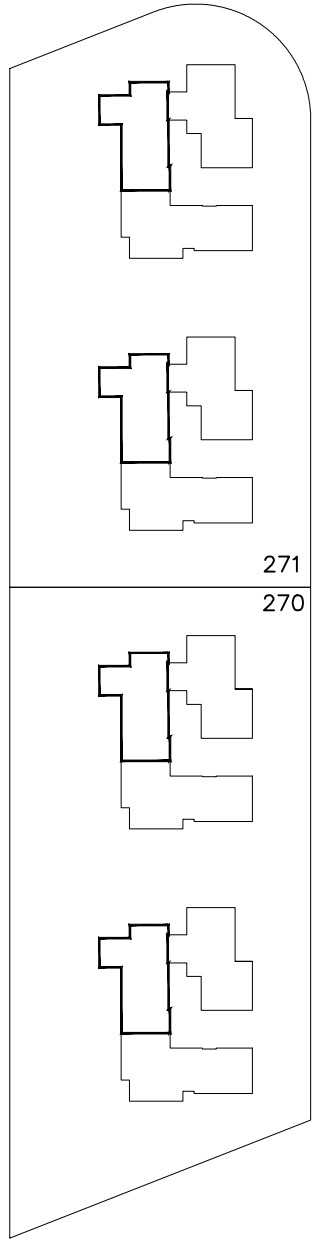

עכו
מגרשים
271 270
203 204

תכנית העמדה קנ"מ 1:500 00

עכו מגרשים 271 270

271

270

מגרש 271

שטח דירה
129.09

מרפסת/גינה
119.00

קומת קרקע קנ"מ 1:100

01

B3

עכו
מגרשים
271 270

271

270

מגרש 271

שטח דירה
131.79

שטח דירה
129.09

מרפסת/גינה
193.00

קומת קרקע קנ"מ 1:100

01

B4

עכו מגרשים 271 270

271

270

מגרש 271

שטח דירה
131.79

מרפסת/גינה
126.00

קומת קרקע קנ"מ 1:100

02

B4

עכו
מגרשים
271 270

שטח דירה
79.40