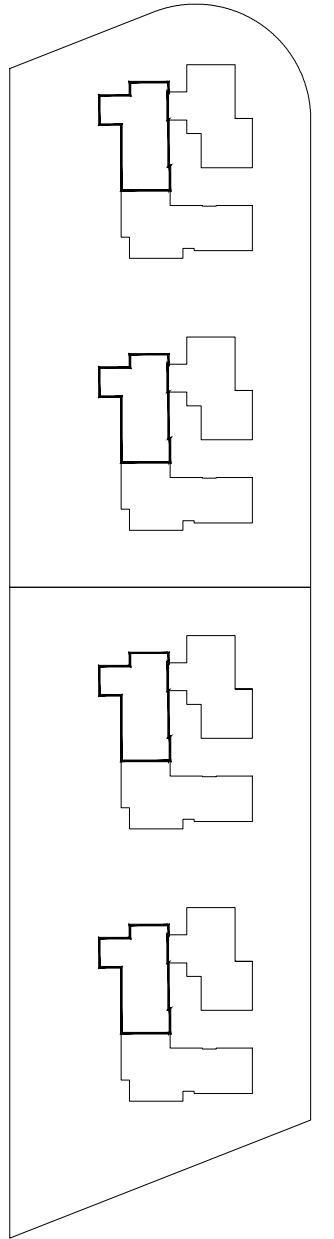

עכו
מגרשים
271 270

שטח דירה
98.79

מרפסת/גינה
15.00

קומה טיפוסית קנ"מ 1:100

13

22