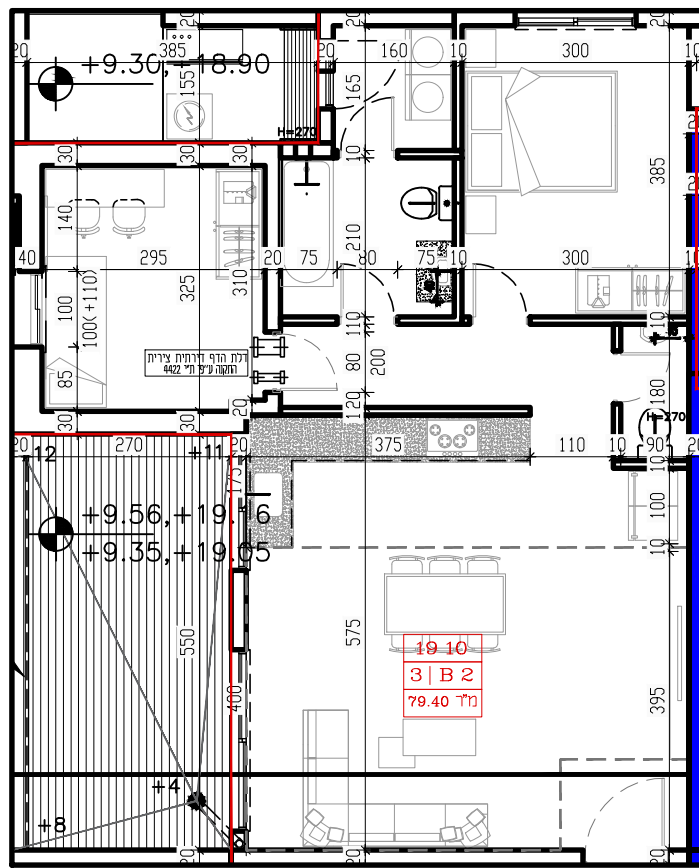

שטח דירה
129.09

מרפסת/גינה
193.00

קומת קרקע קנ"מ 1:100

01

B4

עכו מגרשים 271 270

271

270

מגרש 271

שטח דירה
131.79

מרפסת/גינה
126.00

קומת קרקע קנ"מ 1:100

02

B4

עכו
מגרשים
271 270

שטח דירה
79.40

מרפסת/גינה
15.00

קומה טיפוסית קנ"מ 1:100

7

10

16

19

עכו
מגרשים
271 270

271
270