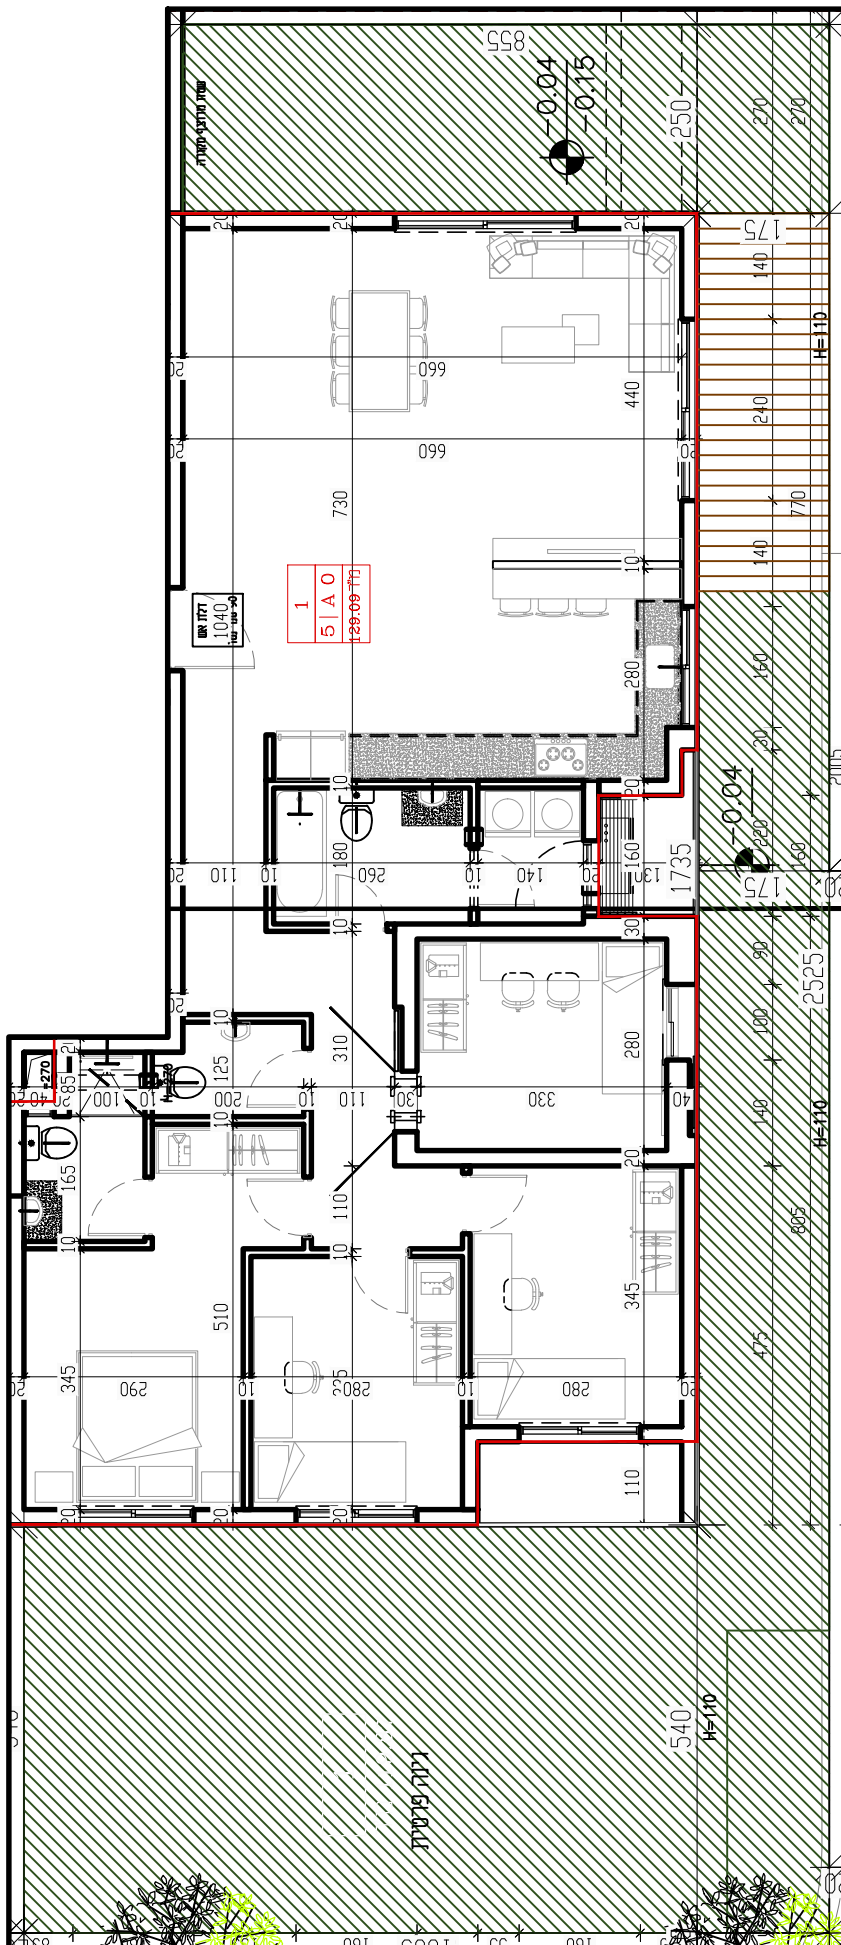

עכו
מגרשים
271 270
203 204

תכנית העמדה קנ"מ 1:500 00

עכו מגרשים 271 270

271

270

מגרש 271

שטח דירה
129.09

מרפסת/גינה
119.00

קומת קרקע קנ"מ 1:100

01

B3

עכו
מגרשים
271 270

271

270

מגרש 271

שטח דירה
131.79

מרפסת/גינה
119.00

קומת קרקע קנ"מ 1:100

02

B3

עכו מגרשים 271 270

271

270

מגרש 271

שטח דירה
129.09

מרפסת/גינה
193.00

קומת קרקע קנ"מ 1:100

01

B4

עכו מגרשים 271 270

271

270