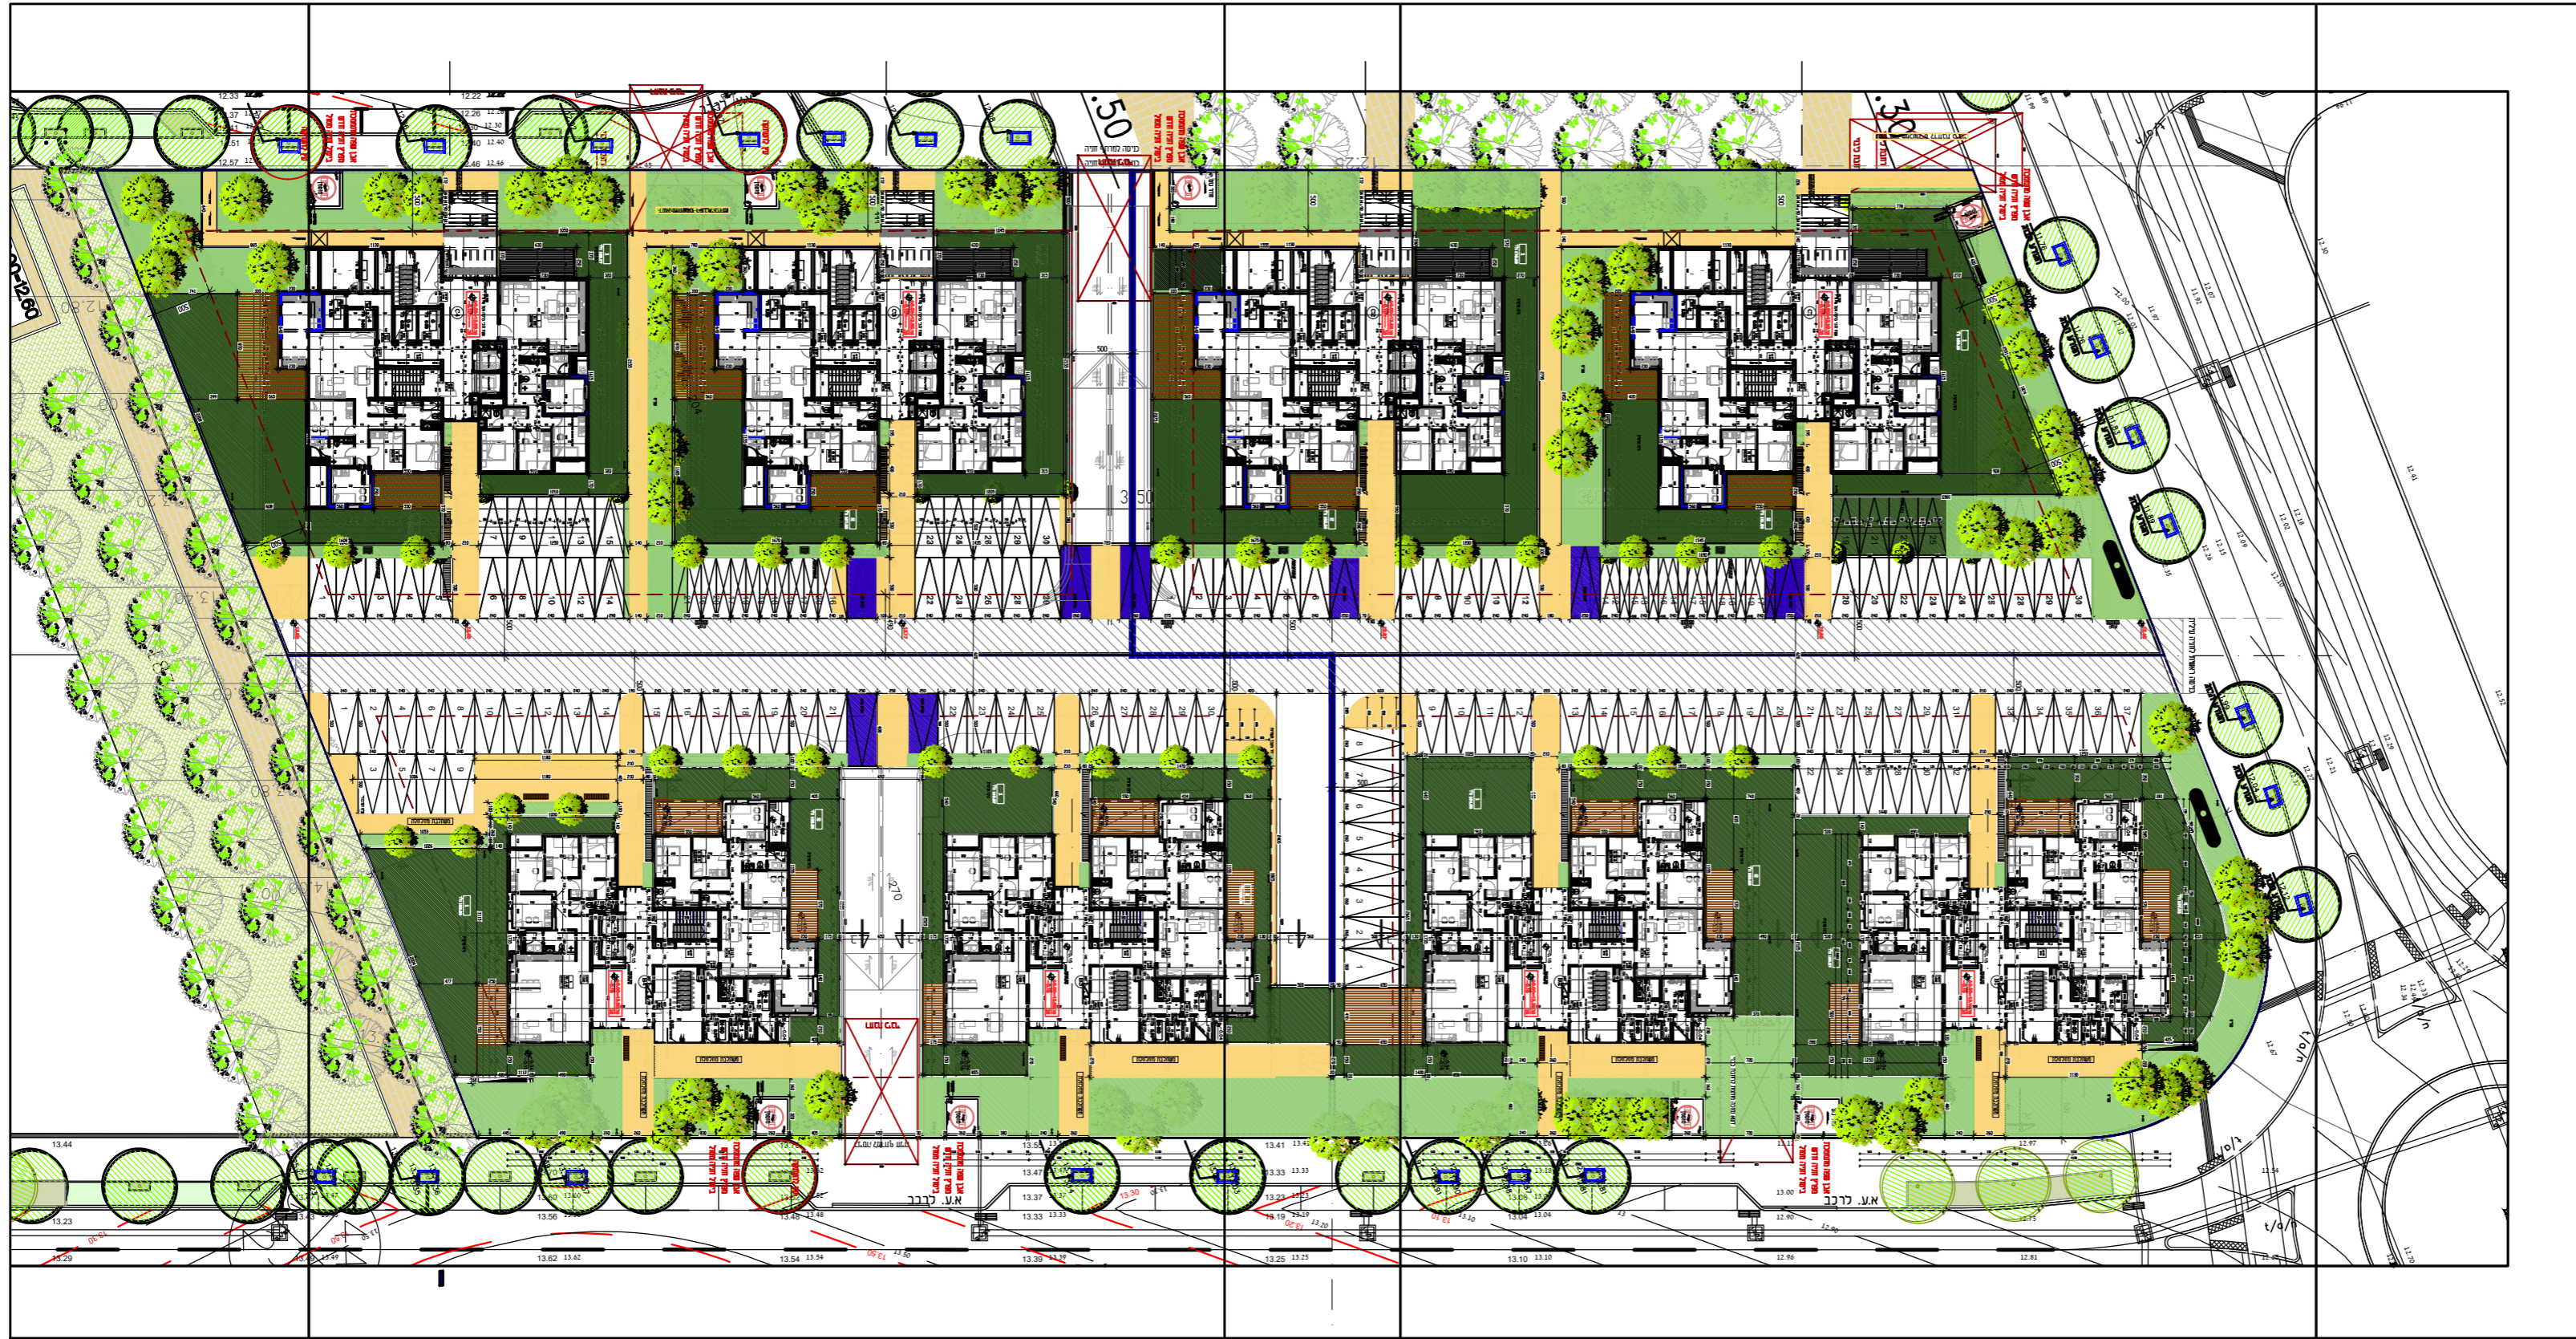

עכו
מגרשים
271 270
203 204

תכנית העמדה קנ"מ 1:500 00

עכו מגרשים 271 270

271

270

מגרש 271

שטח דירה
129.09

מרפסת/גינה
119.00

קומת קרקע קנ"מ 1:100

01

B3

עכו
מגרשים
271 270

271

270

מגרש 271

שטח דירה
131.79

מרפסת/גינה
119.00

קומת קרקע קנ"מ 1:100

02

B3

עכו מגרשים 271 270

271

270

מגרש 271

שטח דירה
129.09

מרפסת/גינה
193.00

קומת קרקע קנ"מ 1:100

01

B4

עכו מגרשים 271 270

271

270