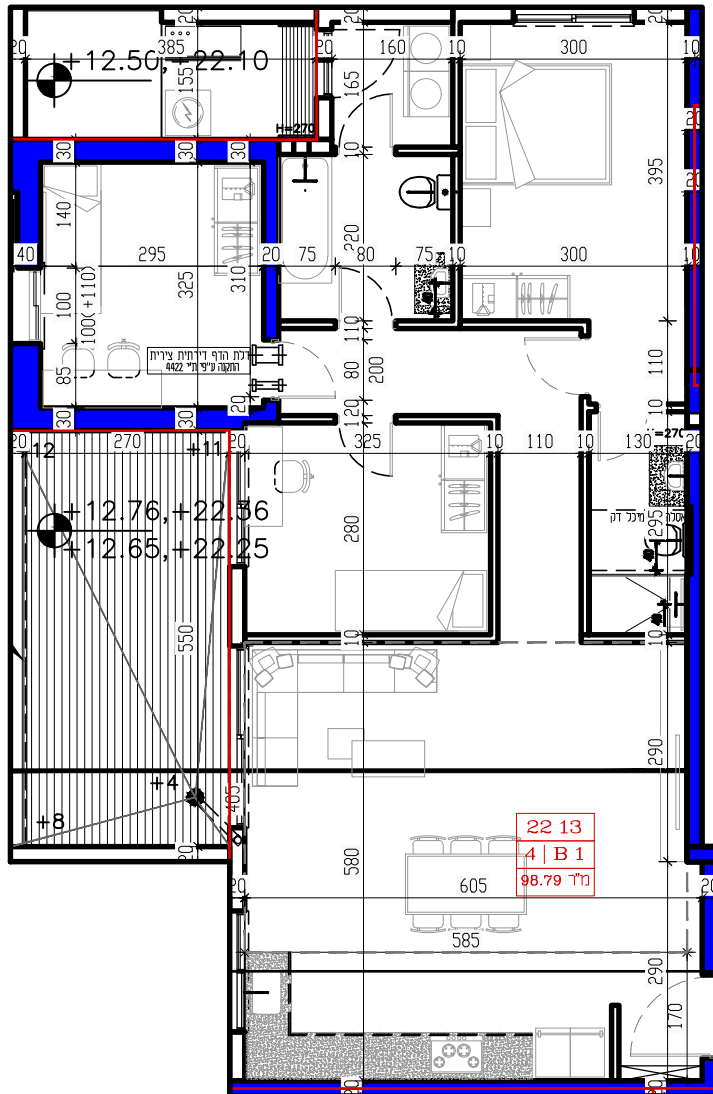

שטח דירה
102.69

מרפסת/גינה
18.00

קומה טיפוסית קנ"מ 1:100

8	11	14	17	20	23
---	----	----	----	----	----

עכו
מגרשים
271 270

271
270

שטח דירה
121.72

מרפסת/גינה
18.00

קומה טיפוסית קנ"מ 1:100

3	9	18	12	21
---	---	----	----	----

עכו
מגרשים
271 270

שטח דירה
98.79

מרפסת/גינה
15.00

קומה טיפוסית קנ"מ 1:100

13

22