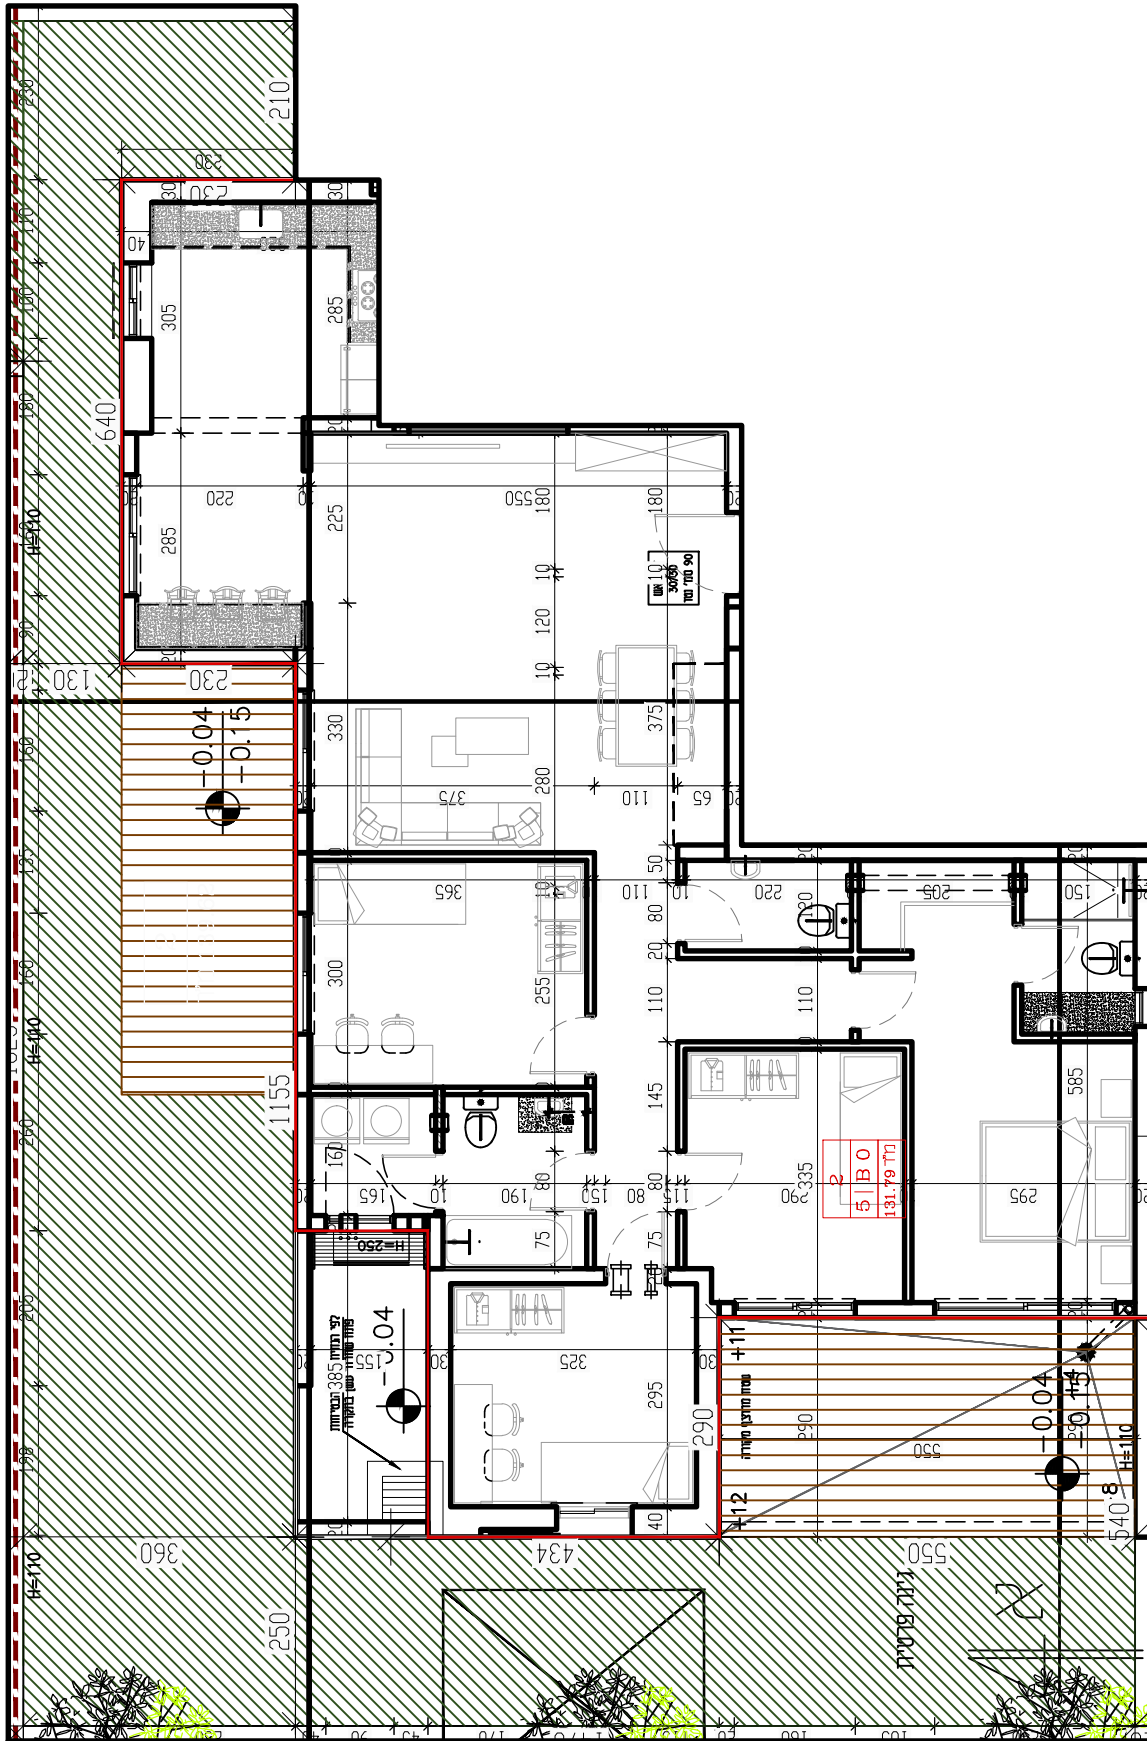

עכו
מגרשים
271 270
203 204

תכנית העמדה קנ"מ 1:500 00

עכו מגרשים 271 270

271

270

מגרש 271

שטח דירה
129.09

מרפסת/גינה
119.00

קומת קרקע קנ"מ 1:100

01

B3

עכו
מגרשים
271 270

271

270

מגרש 271

שטח דירה
131.79

מרפסת/גינה
119.00

קומת קרקע קנ"מ 1:100

02

B3

עכו מגרשים 271 270

271

270

מגרש 271

שטח דירה
129.09

מרפסת/גינה
193.00

קומת קרקע קנ"מ 1:100

01

B4

עכו מגרשים 271 270

271

270