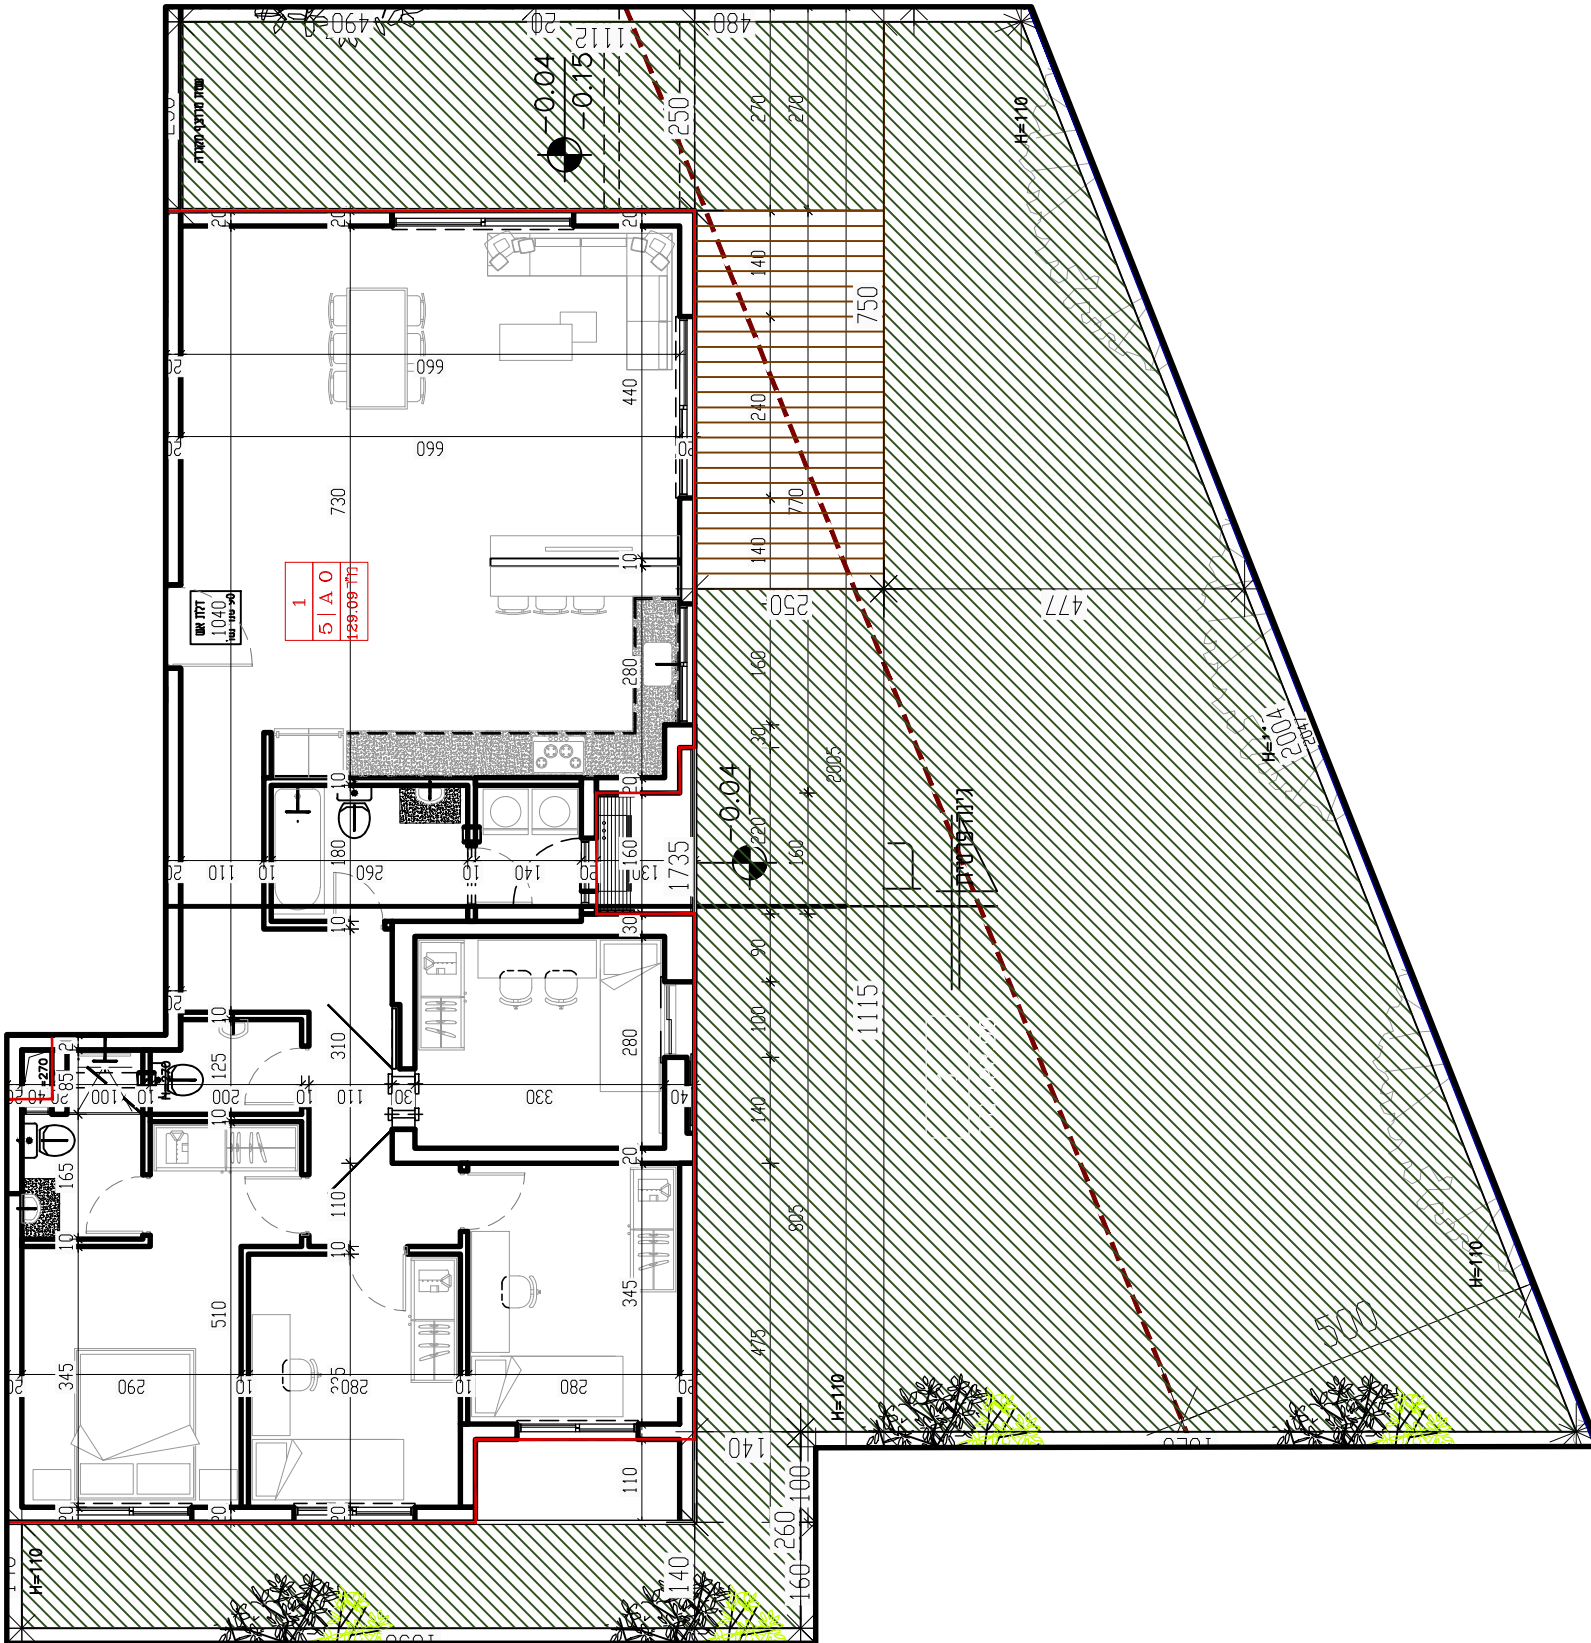

קומת קרקע קנ"מ 1:100

01

B3

עכו
מגרשים
271 270

271

270

מגרש 271

שטח דירה
131.79

מרפסת/גינה
119.00

קומת קרקע קנ"מ 1:100

02

B3

עכו מגרשים 271 270

271

270

מגרש 271

שטח דירה
129.09

מרפסת/גינה
193.00

קומת קרקע קנ"מ 1:100

01

B4

עכו מגרשים 271 270

271

270

מגרש 271

שטח דירה
131.79

מרפסת/גינה
126.00

קומת קרקע קנ"מ 1:100

02

B4

עכו
מגרשים
271 270

שטח דירה
79.40