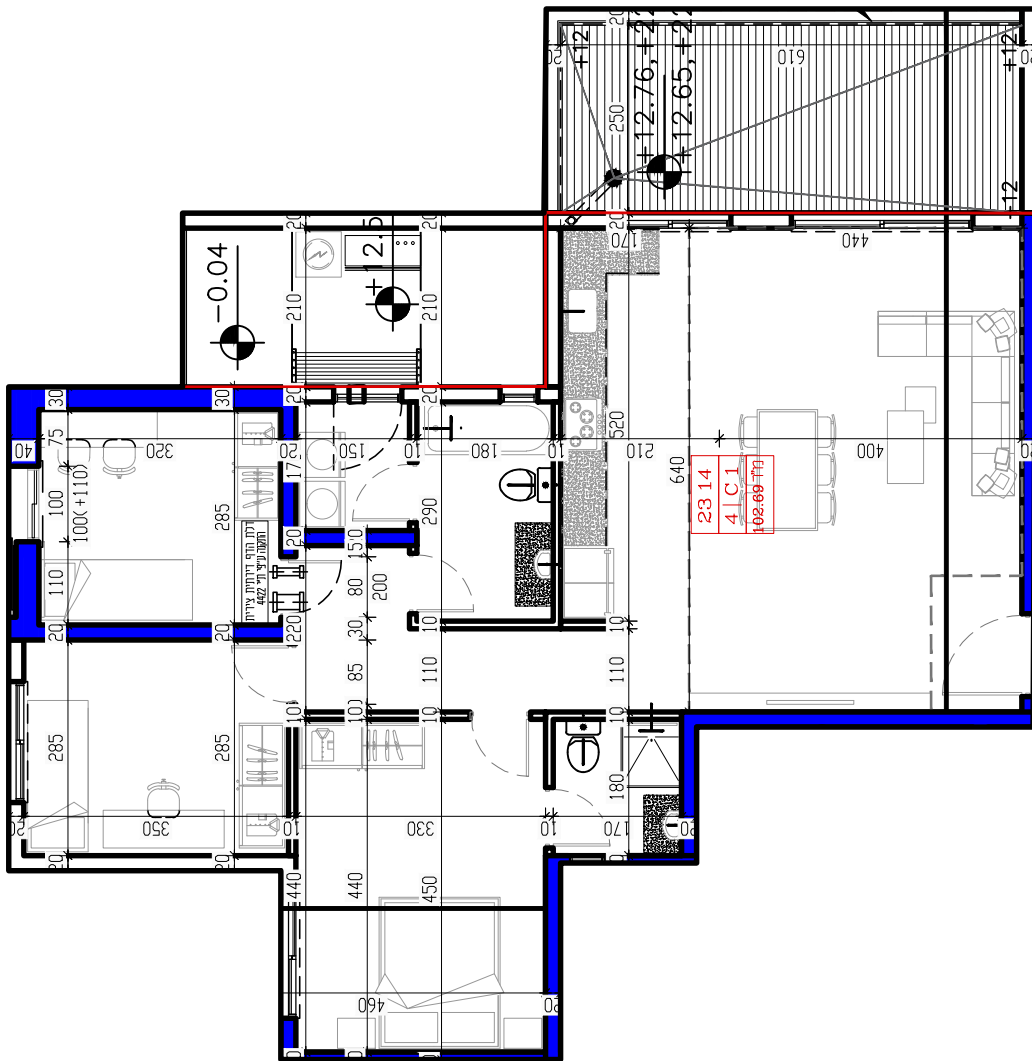

מגרש 271

שטח דירה
131.79

מרפסת/גינה
126.00

קומת קרקע קנ"מ 1:100

02

B4

עכו
מגרשים
271 270

שטח דירה
79.40

מרפסת/גינה
15.00

קומה טיפוסית קנ"מ 1:100

7

10

16

19

עכו
מגרשים
271 270

271
270

שטח דירה
102.69

מרפסת/גינה
18.00

קומה טיפוסית קנ"מ 1:100

8	11	14	17	20	23
---	----	----	----	----	----

עכו
מגרשים
271 270

271
270

שטח דירה
121.72

מרפסת/גינה
18.00