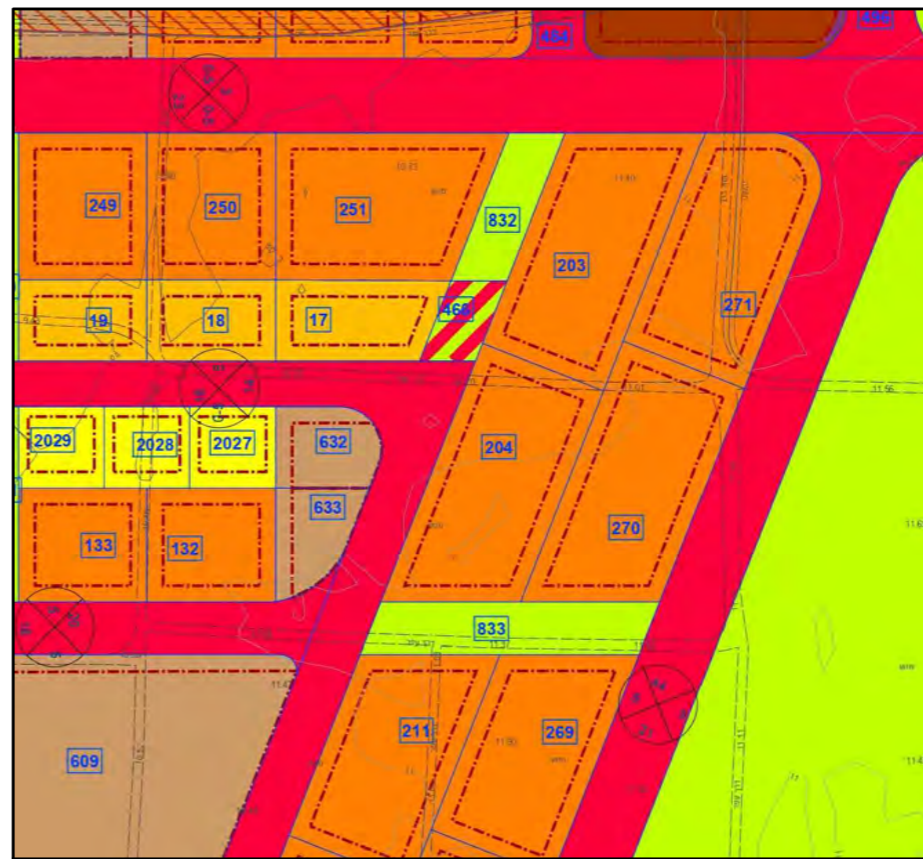

עכו
מגרשים
271 270
203 204

תכנית העמדה קנ"מ 1:500 00

עכו מגרשים 271 270

271

270

מגרש 271

שטח דירה
129.09

מרפסת/גינה
119.00

קומת קרקע קנ"מ 1:100

01

B3

עכו
מגרשים
271 270

271

270

מגרש 271

שטח דירה
131.79

מרפסת/גינה
119.00

קומת קרקע קנ"מ 1:100

02

B3

עכו מגרשים 271 270

271

270

מגרש 271

שטח דירה
129.09

מרפסת/גינה
193.00

קומת קרקע קנ"מ 1:100

01

B4

עכו מגרשים 271 270

271

270