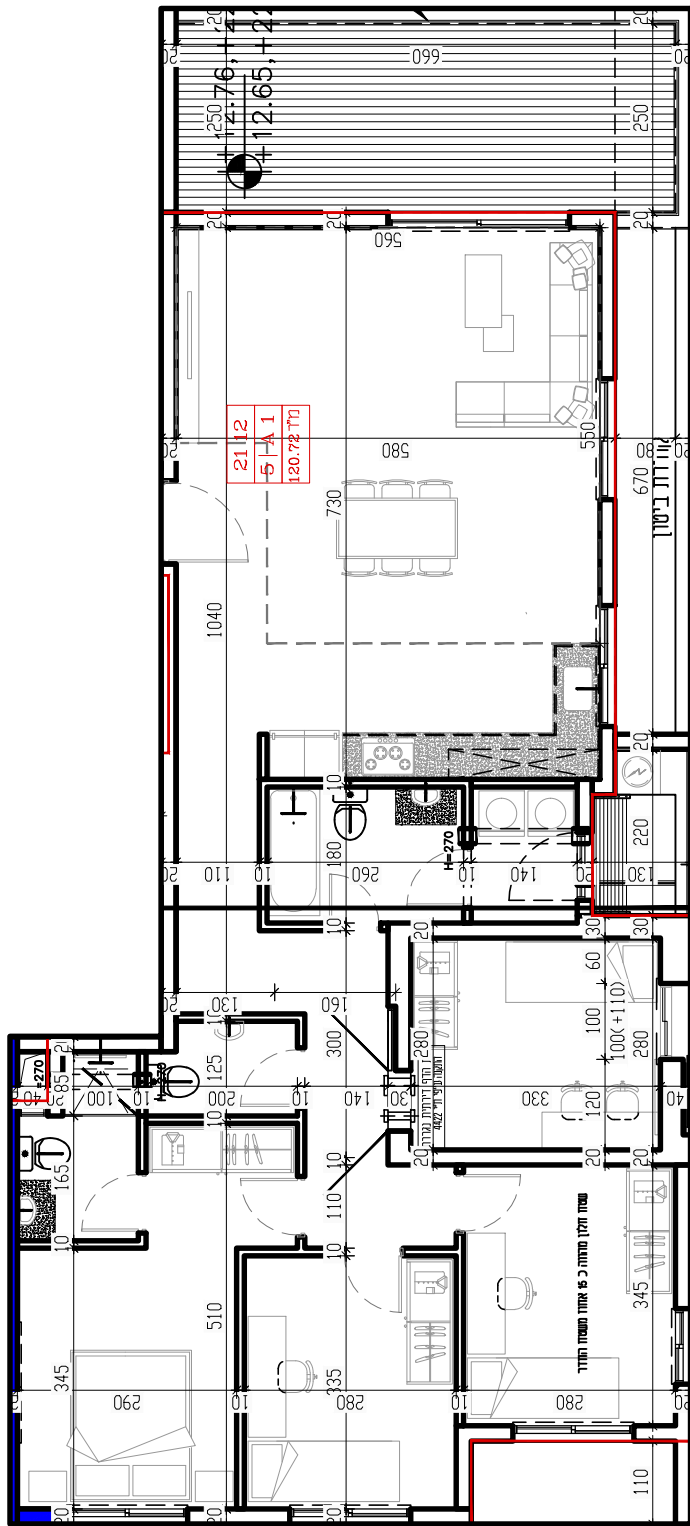

שטח דירה
129.09

מרפסת/גינה
193.00

קומת קרקע קנ"מ 1:100

01

B4

עכו מגרשים 271 270

271

270

שטח דירה
102.69

מרפסת/גינה
18.00

קומה טיפוסית קנ"מ 1:100

8	11	14	17	20	23
---	----	----	----	----	----

עכו
מגרשים
271 270

271
270

שטח דירה
121.72

מרפסת/גינה
18.00

קומה טיפוסית קנ"מ 1:100

3	9	18	12	21
---	---	----	----	----

עכו
מגרשים
271 270

שטח דירה
98.79

מרפסת/גינה
15.00

קומה טיפוסית קנ"מ 1:100

13

22

עכו מגרשים 271 270

271
270

שטח דירה
142.99

מרפסת/גינה
51.00+17.00

קומת פנטהאוז קנ"מ 1:100

24

עכו מגרשים 271 270

271
270