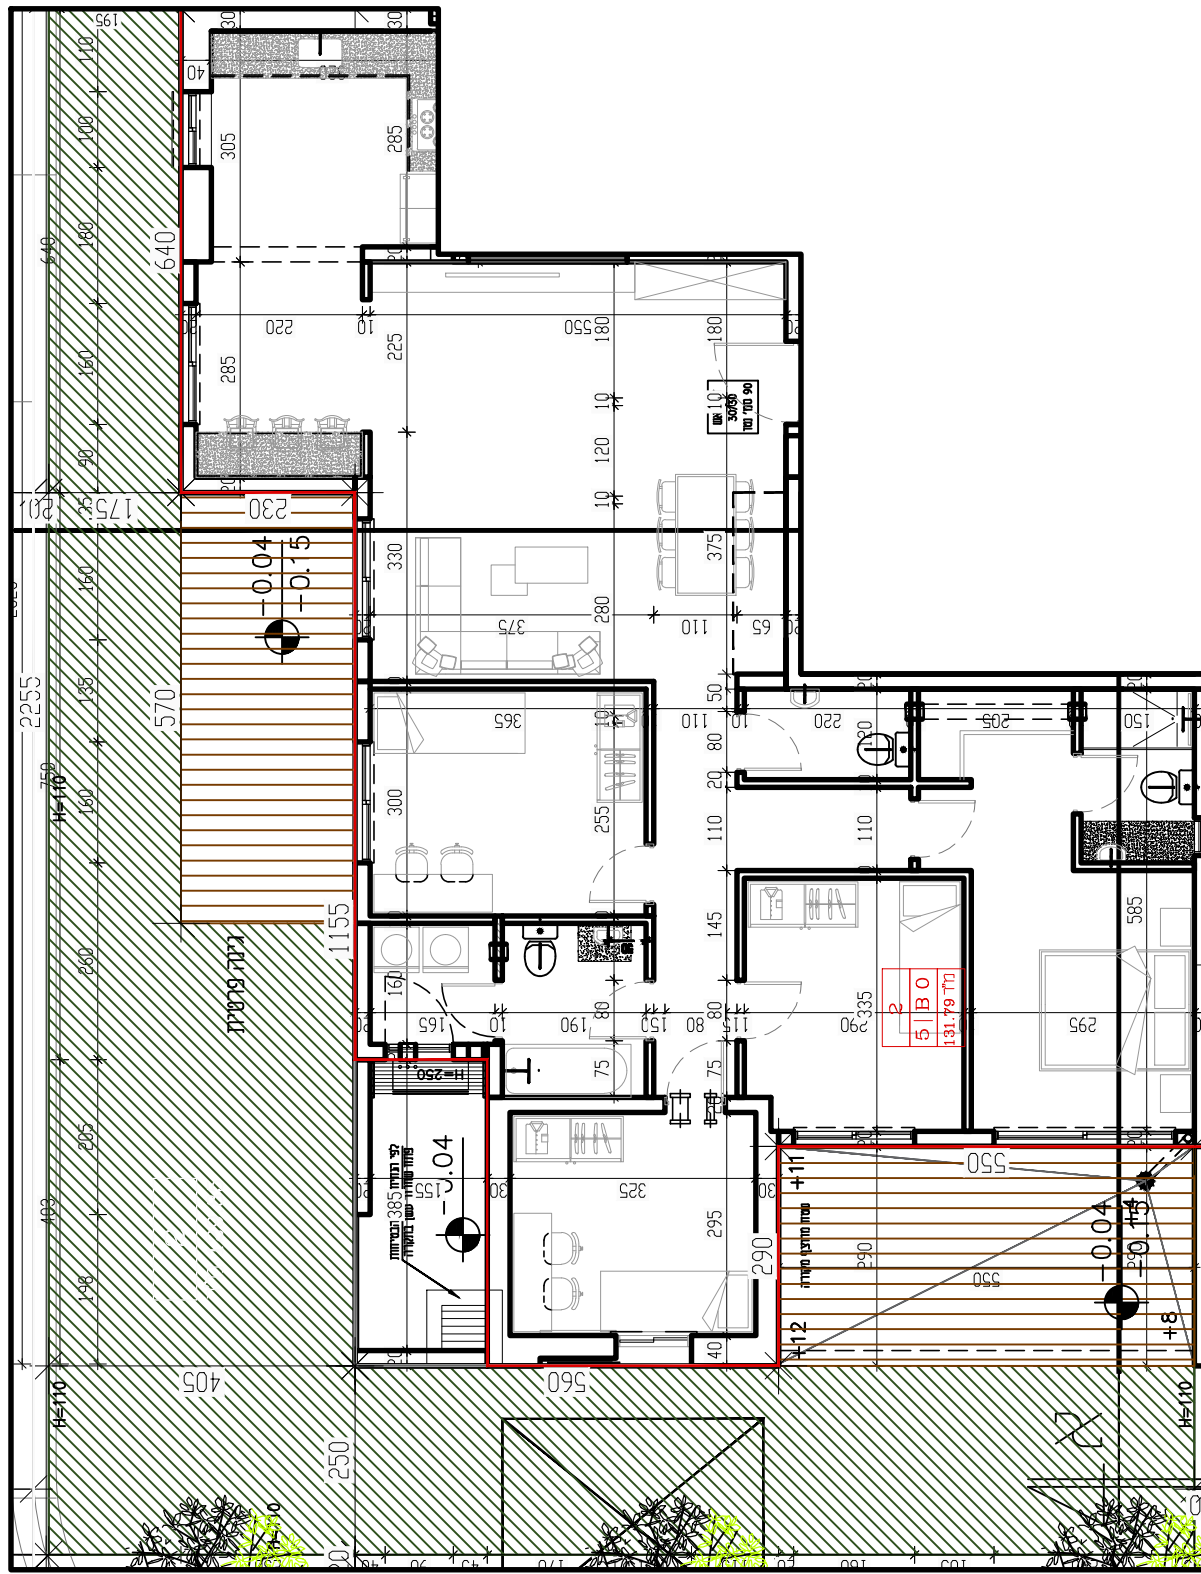

מרפסת/גינה
119.00

קומת קרקע קנ"מ 1:100

02

B3

עכו מגרשים 271 270

271

270

מגרש 271

שטח דירה
129.09

מרפסת/גינה
193.00

קומת קרקע קנ"מ 1:100

01

B4

עכו מגרשים 271 270

271

270

מגרש 271

שטח דירה
131.79

מרפסת/גינה
126.00

קומת קרקע קנ"מ 1:100

02

B4

עכו
מגרשים
271 270

שטח דירה
79.40