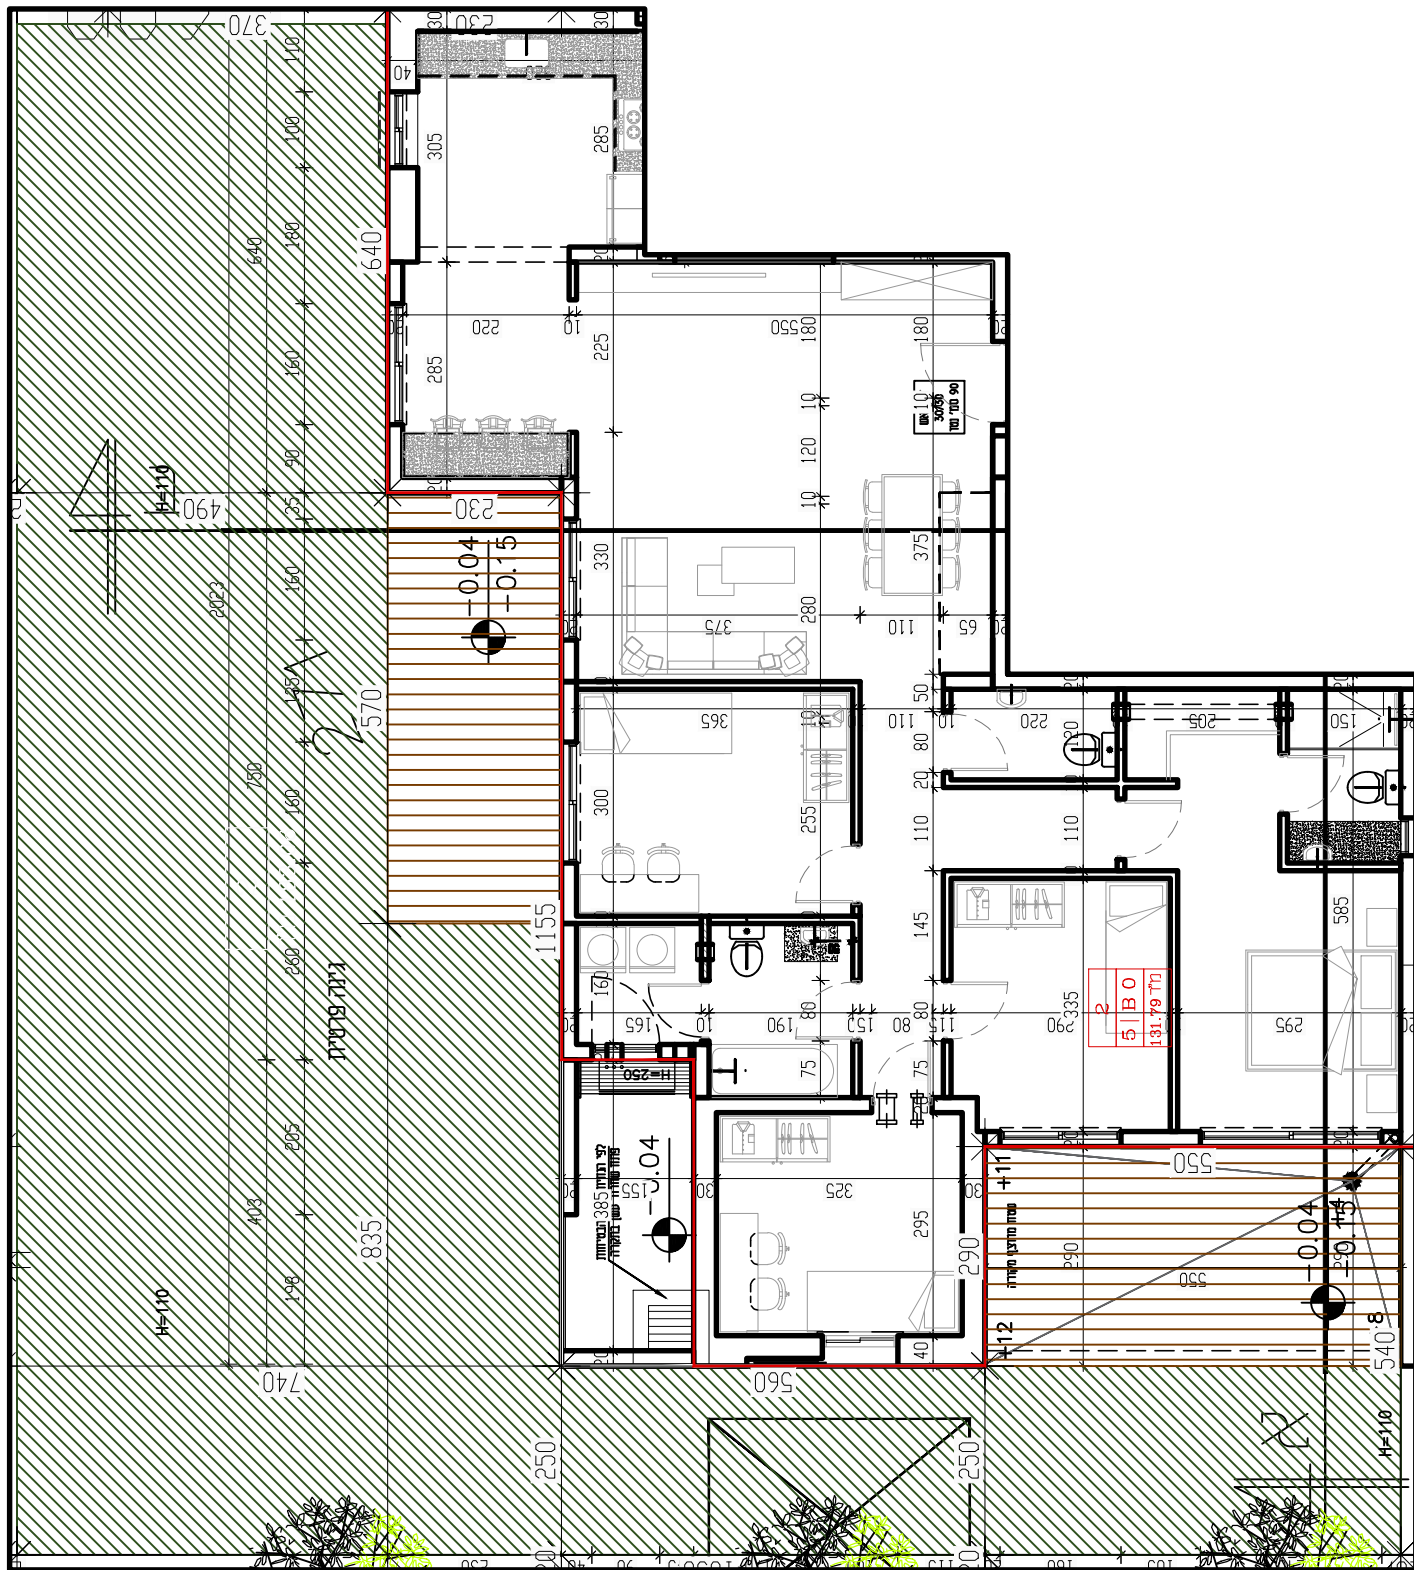

B1

עכו מגרשים 271 270

271
270

מגרש 271

שטח דירה
129.09

מרפסת/גינה
142.08

קומת קרקע קנ"מ 1:100

01

B1

עכו מגרשים 271 270

271

270

מגרש 271

שטח דירה
129.09

מרפסת/גינה
118.00

קומת קרקע קנ"מ 1:100

01

B2

עכו
מגרשים
271 270

271
270

מגרש 271

שטח דירה
131.79

מזפסת/גינה
183.00

קומת קרקע קנ"מ 1:100

02 B2

עכו
מגרשים
271 270

שטח דירה
120.72

מרפסת/גינה
30.00

קומה טיפוסית קנ"מ 1:100

6 15

עכו
מגרשים
271 270

271
270