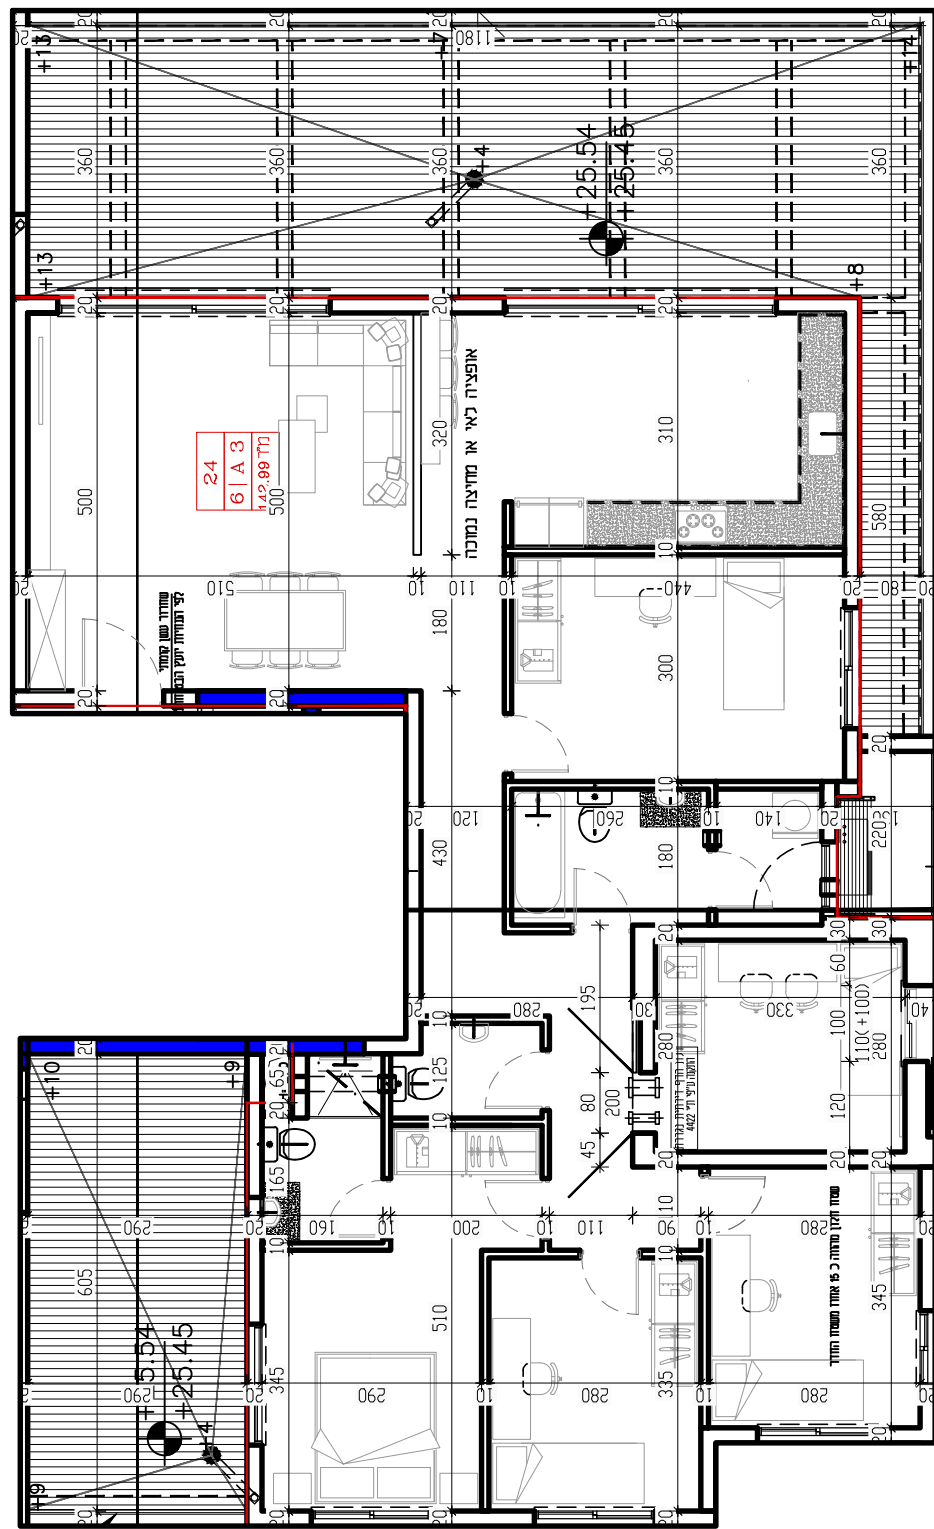

קומה טיפוסית קנ"מ 1:100

3	9	18	12	21
---	---	----	----	----

עכו
מגרשים
271 270

271
270

שטח דירה
102.69

מרפסת/גינה
18.00

קומה טיפוסית קנ"מ 1:100

8	11	14	17	20	23
---	----	----	----	----	----

עכו
מגרשים
271 270

שטח דירה
98.79

מרפסת/גינה
15.00

קומה טיפוסית קנ"מ 1:100

13

22

עכו
מגרשים
271 270

271
270

שטח דירה
142.99

מרפסת/גינה
51.00+17.00

קומת פנטהאוז קנ"מ 1:100

24

עכו מגרשים 271 270

271
270

שטח דירה
150.00

מרפסת/גינה
74.00+15.50