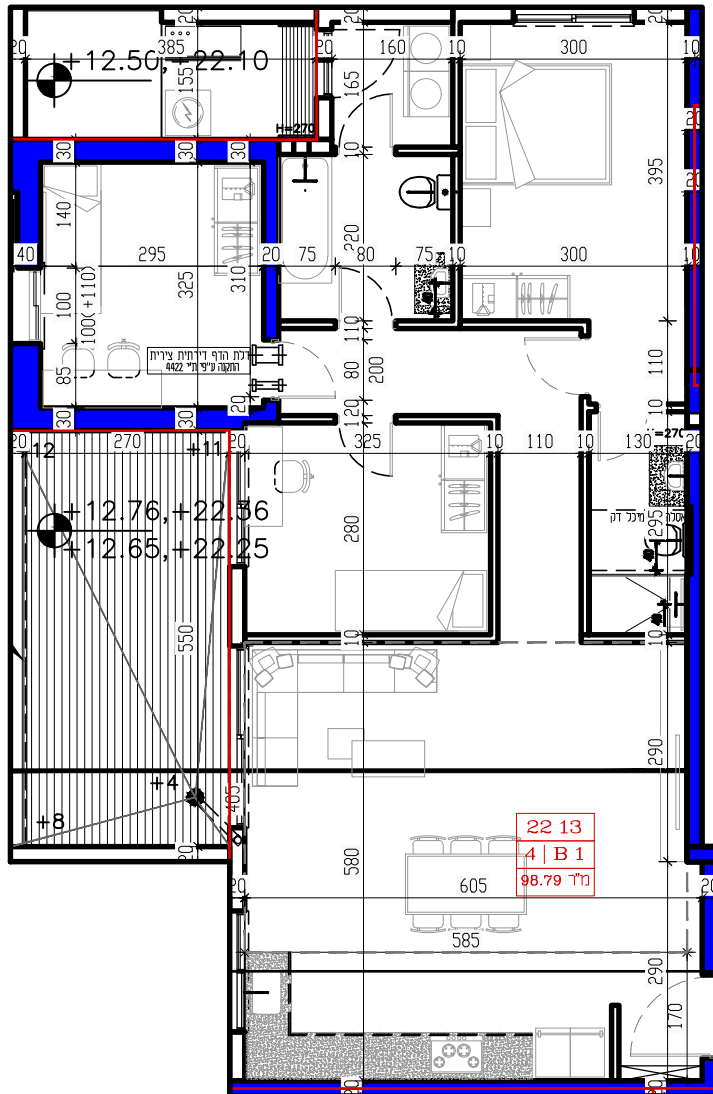

קומה טיפוסית קנ"מ 1:100

3	9	18	12	21
---	---	----	----	----

עכו
מגרשים
271 270

271
270

שטח דירה
102.69

מרפסת/גינה
18.00

קומה טיפוסית קנ"מ 1:100

8	11	14	17	20	23
---	----	----	----	----	----

עכו
מגרשים
271 270

שטח דירה
98.79

מרפסת/גינה
15.00

קומה טיפוסית קנ"מ 1:100

13

22

עכו
מגרשים
271 270

271
270