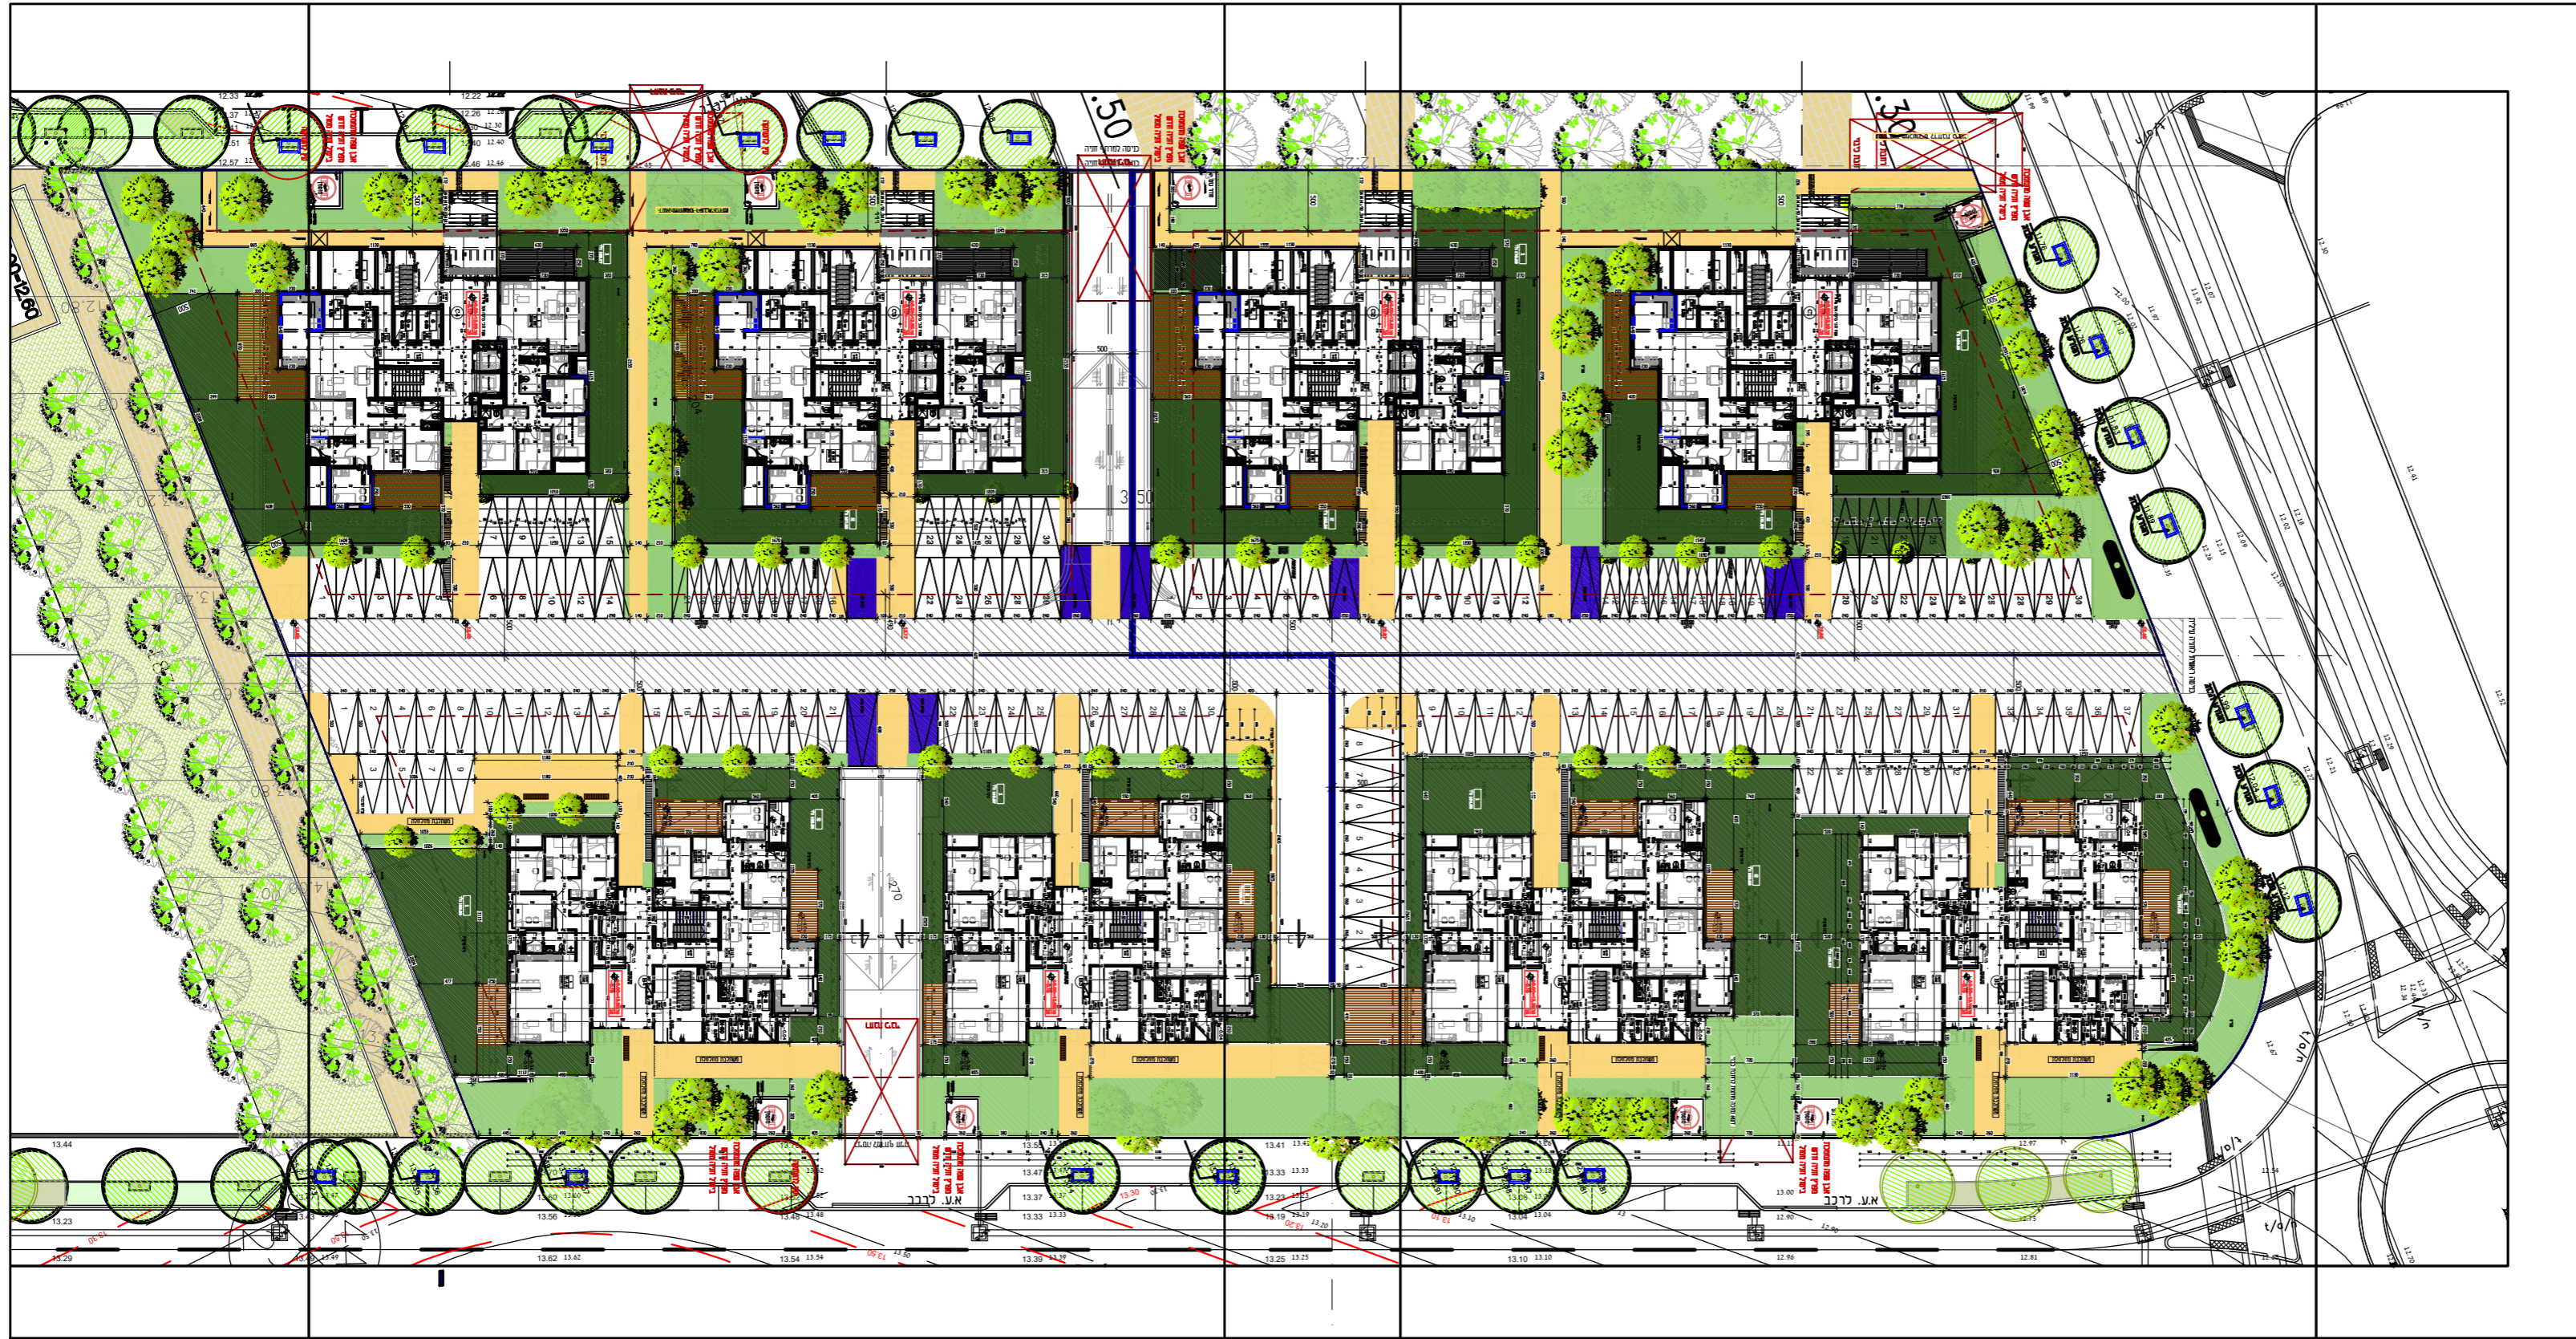

עכו
מגרשים
271 270
203 204

תכנית העמדה קנ"מ 1:500 00

עכו מגרשים 271 270

מגרש 271

שטח דירה
129.09

מרפסת/גינה
142.08

קומת קרקע קנ"מ 1:100

01

B1

עכו מגרשים 271 270

271
270

מגרש 271

שטח דירה
129.09

מרפסת/גינה
142.08

קומת קרקע קנ"מ 1:100

01

B1

עכו מגרשים 271 270

271

270

מגרש 271

שטח דירה
129.09

מרפסת/גינה
118.00

קומת קרקע קנ"מ 1:100

01

B2

עכו
מגרשים
271 270

271
270

מגרש 271

שטח דירה
131.79

מזפסת/גינה
183.00

קומת קרקע קנ"מ 1:100