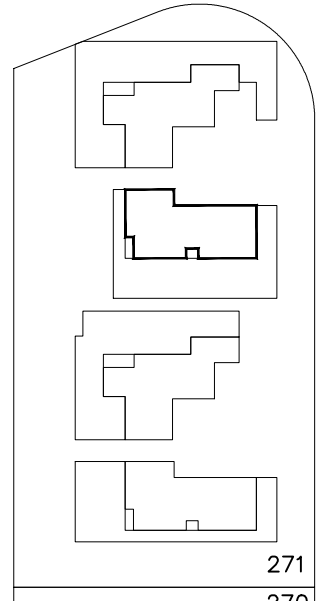

עכו
מגרשים
271 270
203 204

תכנית העמדה קנ"מ 1:500 00

עכו מגרשים 271 270

מגרש 271

שטח דירה
129.09

מרפסת/גינה
142.08

קומת קרקע קנ"מ 1:100

01

B1

עכו מגרשים 271 270

271
270

מגרש 271

שטח דירה
129.09

מרפסת/גינה
142.08

קומת קרקע קנ"מ 1:100

01

B1

עכו מגרשים 271 270

271

270

מגרש 271

שטח דירה
129.09

מרפסת/גינה
118.00

קומת קרקע קנ"מ 1:100