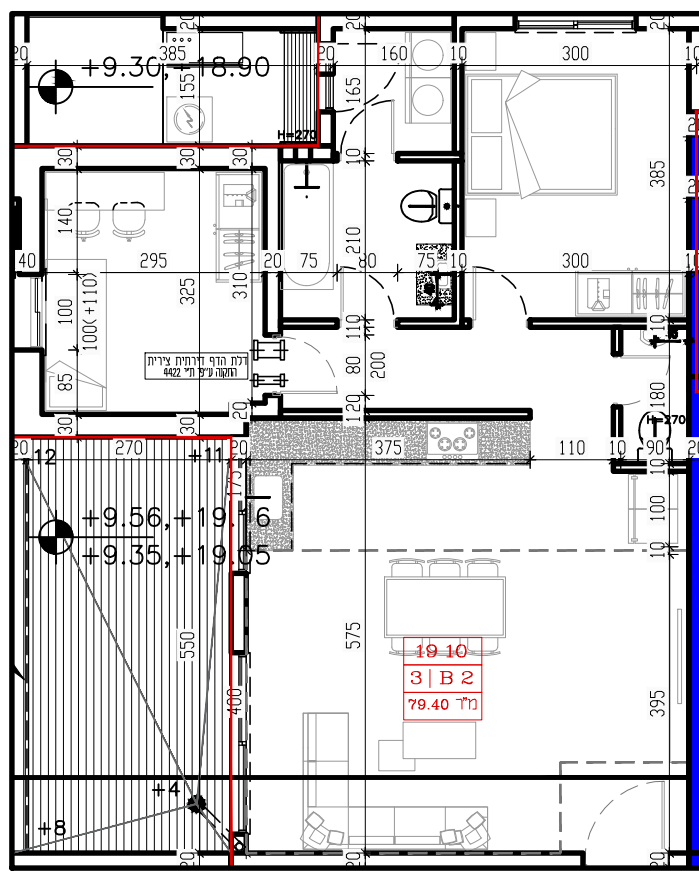

01

B2

עכו
מגרשים
271 270

271
270

מגרש 271

שטח דירה
131.79

מזפסת/גינה
183.00

קומת קרקע קנ"מ 1:100

02 B2

עכו
מגרשים
271 270

שטח דירה
120.72

מרפסת/גינה
30.00

קומה טיפוסית קנ"מ 1:100

6 15

עכו
מגרשים
271 270

271
270

שטח דירה
79.40

מרפסת/גינה
15.00

קומה טיפוסית קנ"מ 1:100

7	10	16	19
---	----	----	----

עכו
מגרשים
271 270

271
270

שטח דירה
121.72

מרפסת/גינה
18.00