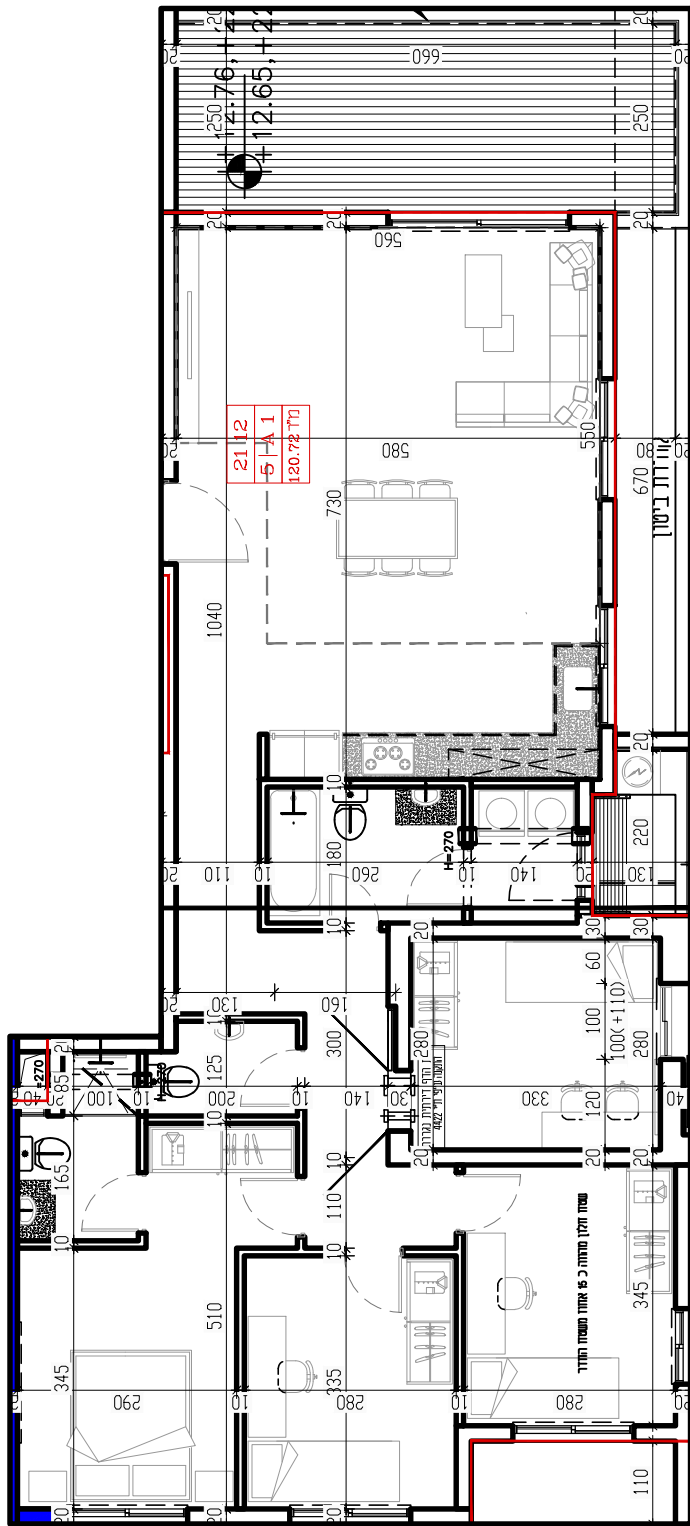

02 B2

עכו
מגרשים
271 270

שטח דירה
120.72

מרפסת/גינה
30.00

קומה טיפוסית קנ"מ 1:100

6 15

עכו
מגרשים
271 270

271
270

שטח דירה
79.40

מרפסת/גינה
15.00

קומה טיפוסית קנ"מ 1:100

7	10	16	19
---	----	----	----

עכו
מגרשים
271 270

271
270

שטח דירה
121.72

מרפסת/גינה
18.00

קומה טיפוסית קנ"מ 1:100

3	9	18	12	21
---	---	----	----	----

עכו
מגרשים
271 270

271
270

שטח דירה
102.69

מרפסת/גינה
18.00

קומה טיפוסית קנ"מ 1:100

8	11	14	17	20	23
---	----	----	----	----	----

עכו
מגרשים
271 270

שטח דירה
98.79

מרפסת/גינה
15.00

קומה טיפוסית קנ"מ 1:100

13

22

עכו
מגרשים
271 270

271
270