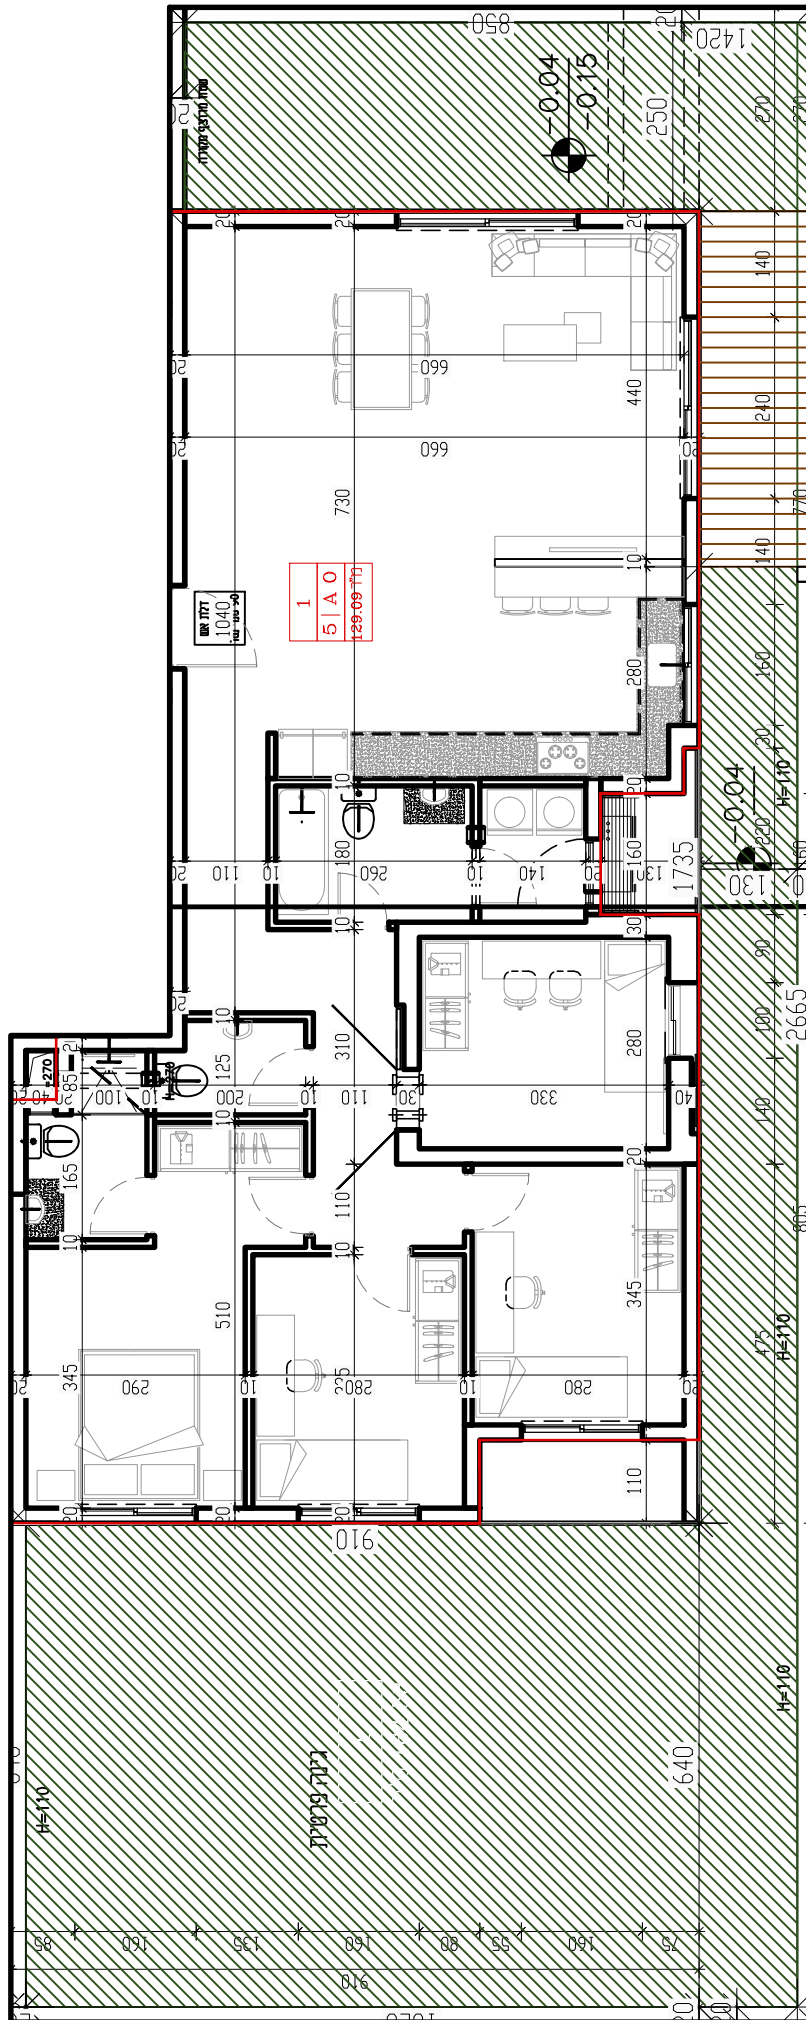

עכו
מגרשים
271 270
203 204

תכנית העמדה קנ"מ 1:500 00

עכו מגרשים 271 270

מגרש 271

שטח דירה
129.09

מרפסת/גינה
142.08

קומת קרקע קנ"מ 1:100

01

B1

עכו מגרשים 271 270

271
270

מגרש 271

שטח דירה
129.09

מרפסת/גינה
142.08

קומת קרקע קנ"מ 1:100

01

B1

עכו מגרשים 271 270

271

270

מגרש 271

שטח דירה
129.09

מרפסת/גינה
118.00

קומת קרקע קנ"מ 1:100

01

B2

עכו
מגרשים
271 270

271
270

מגרש 271

שטח דירה
131.79

מזפסת/גינה
183.00

קומת קרקע קנ"מ 1:100