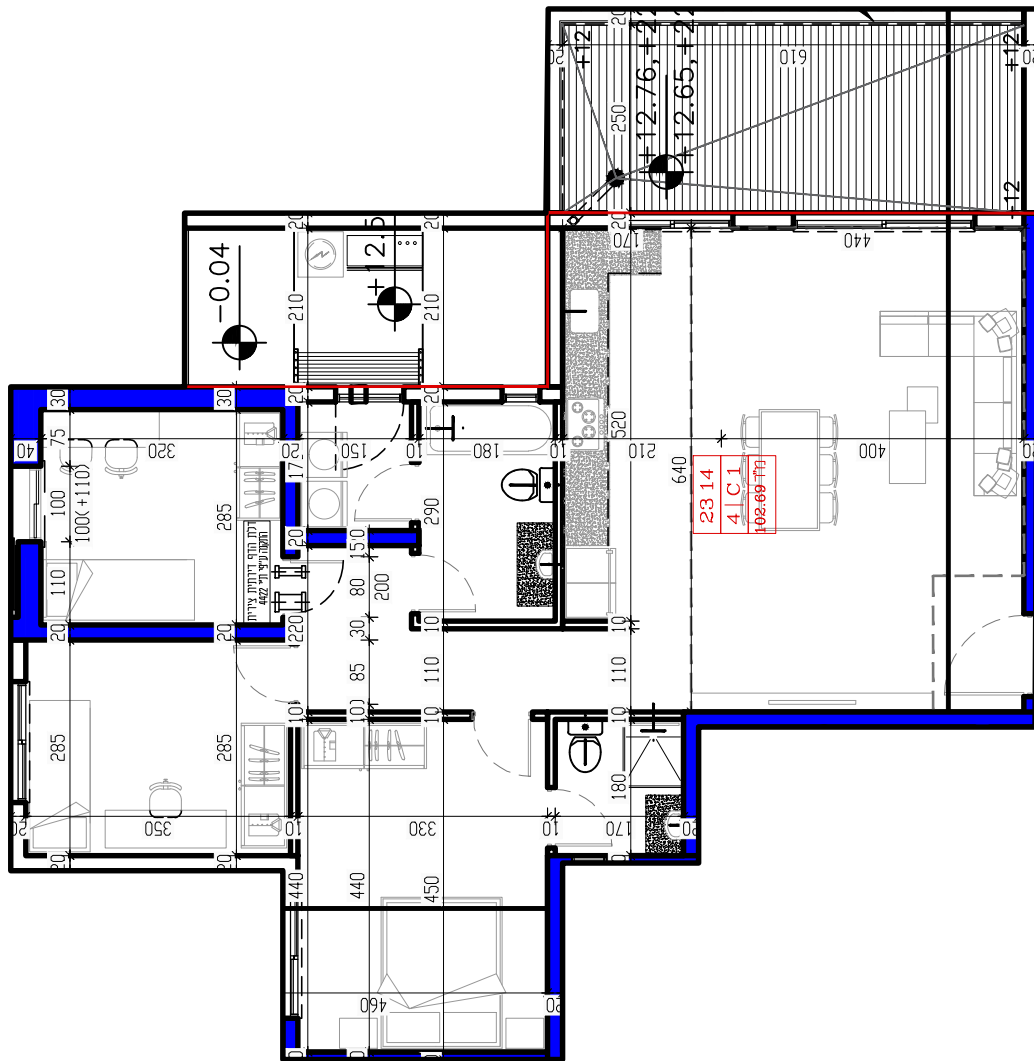

קומה טיפוסית קנ"מ 1:100

3	9	18	12	21
---	---	----	----	----

עכו
מגרשים
271 270

271
270

שטח דירה
102.69

מרפסת/גינה
18.00

קומה טיפוסית קנ"מ 1:100

8	11	14	17	20	23
---	----	----	----	----	----

עכו
מגרשים
271 270

שטח דירה
98.79

מרפסת/גינה
15.00

קומה טיפוסית קנ"מ 1:100

13

22

עכו
מגרשים
271 270

271
270