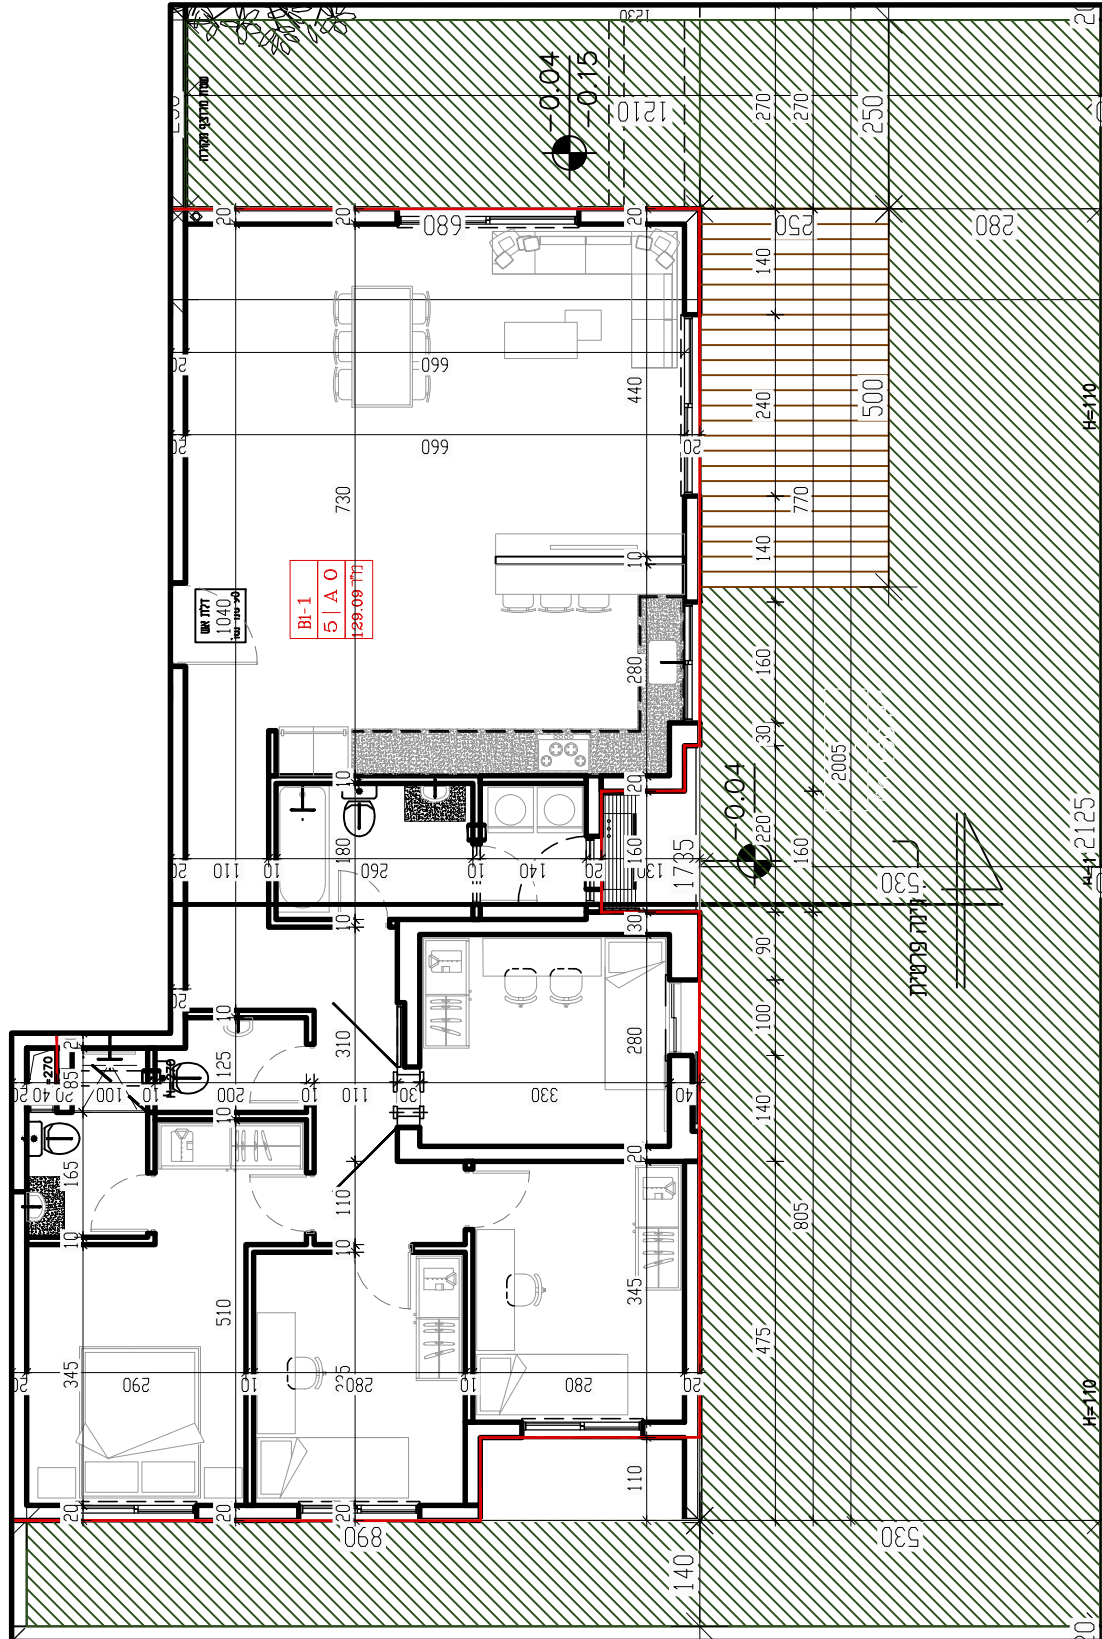

עכו
מגרשים
271 270
203 204

תכנית העמדה קנ"מ 1:500 00

עכו מגרשים 271 270

מגרש 271

שטח דירה
129.09

מרפסת/גינה
142.08

קומת קרקע קנ"מ 1:100

01

B1

עכו מגרשים 271 270

271
270

מגרש 271

שטח דירה
129.09

מרפסת/גינה
142.08

קומת קרקע קנ"מ 1:100

01

B1

עכו מגרשים 271 270

271

270

מגרש 271

שטח דירה
129.09

מרפסת/גינה
118.00

קומת קרקע קנ"מ 1:100

01

B2

עכו
מגרשים
271 270

271
270

מגרש 271

שטח דירה
131.79

מזפסת/גינה
183.00

קומת קרקע קנ"מ 1:100