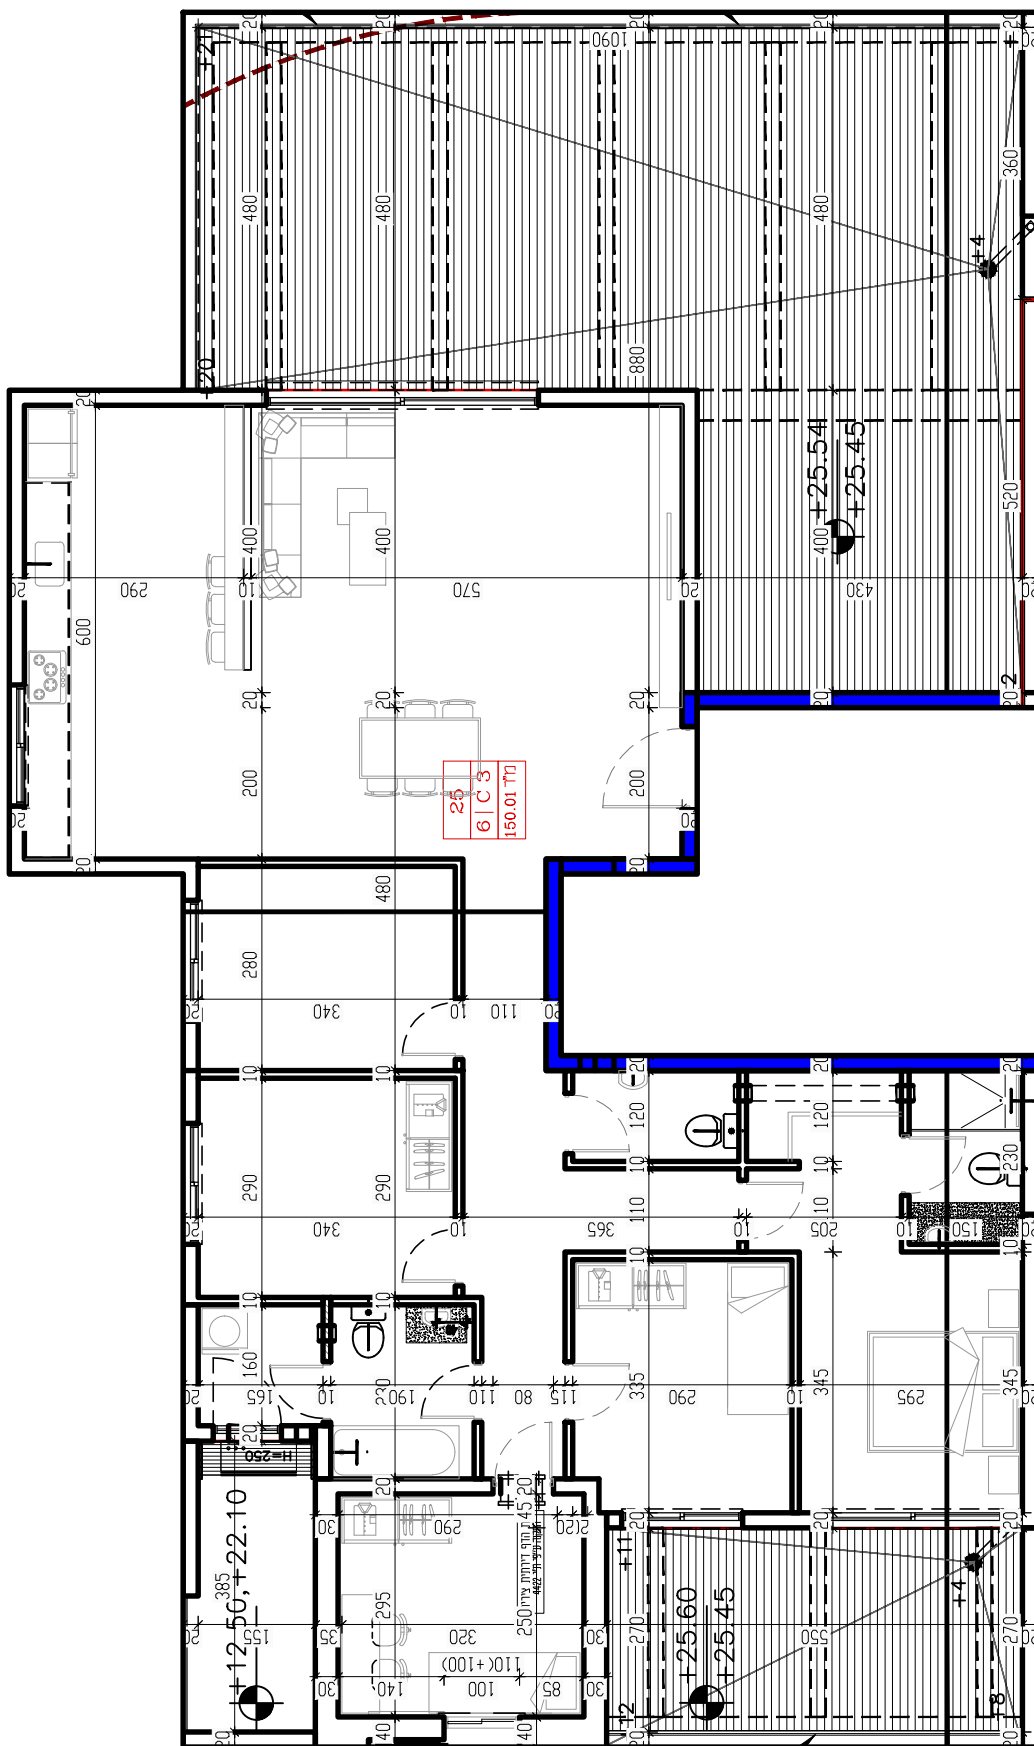

B1

עכו מגרשים 271 270

271
270

מגרש 271

שטח דירה
129.09

מרפסת/גינה
142.08

קומת קרקע קנ"מ 1:100

01

עכו
מגרשים
271 270

שטח דירה
98.79

מרפסת/גינה
15.00

קומה טיפוסית קנ"מ 1:100

13

22

עכו
מגרשים
271 270

271
270

שטח דירה
142.99

מרפסת/גינה
51.00+17.00

קומת פנטהאוז קנ"מ 1:100

24

עכו מגרשים 271 270

271
270

שטח דירה
150.00

מרפסת/גינה
74.00+15.50

קומת פנטהאוז קנ"מ 1:100

25