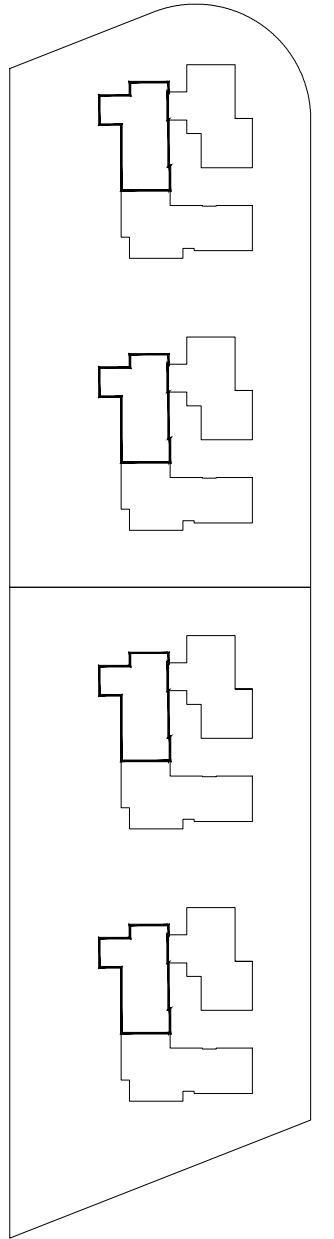

עכו
מגרשים
271 270
203 204

תכנית העמדה קנ"מ 1:500 00

עכו מגרשים 271 270

מגרש 271

שטח דירה
129.09

מרפסת/גינה
142.08

קומת קרקע קנ"מ 1:100

01

B1

עכו מגרשים 271 270

271
270

מגרש 271

שטח דירה
129.09

מרפסת/גינה
142.08

קומת קרקע קנ"מ 1:100

01

קומה טיפוסית קנ"מ 1:100

3	9	18	12	21
---	---	----	----	----

עכו
מגרשים
271 270

271
270

שטח דירה
102.69

מרפסת/גינה
18.00

קומה טיפוסית קנ"מ 1:100

8	11	14	17	20	23
---	----	----	----	----	----

עכו
מגרשים
271 270

שטח דירה
98.79

מרפסת/גינה
15.00

קומה טיפוסית קנ"מ 1:100

13

22

עכו
מגרשים
271 270

271
270