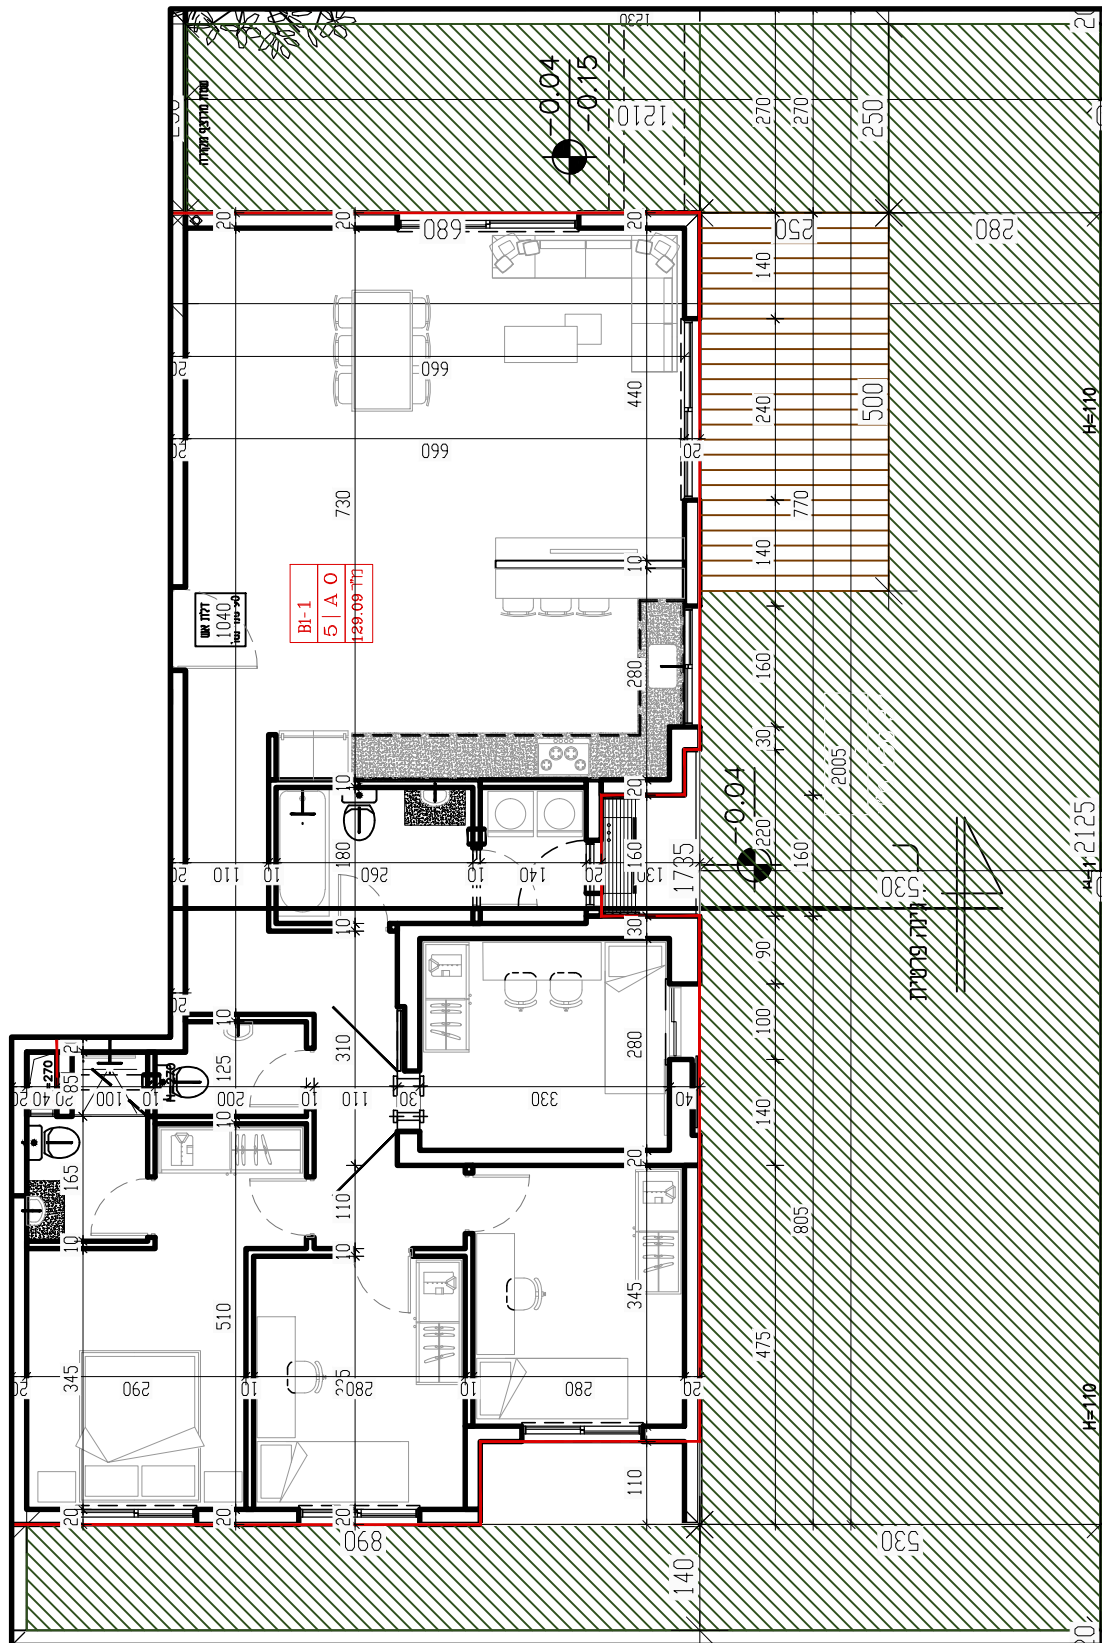

עכו
מגרשים
271 270
203 204

תכנית העמדה קנ"מ 1:500 00

עכו מגרשים 271 270

מגרש 271

שטח דירה
129.09

מרפסת/גינה
142.08

קומת קרקע קנ"מ 1:100

01

B1

עכו מגרשים 271 270

271
270

מגרש 271

שטח דירה
129.09

מרפסת/גינה
142.08

קומת קרקע קנ"מ 1:100

01

B1

עכו מגרשים 271 270

271

270

מגרש 271

שטח דירה
129.09

מרפסת/גינה
118.00

קומת קרקע קנ"מ 1:100

01

B2

עכו
מגרשים
271 270

271
270

מגרש 271

שטח דירה
131.79

מזפסת/גינה
183.00

קומת קרקע קנ"מ 1:100