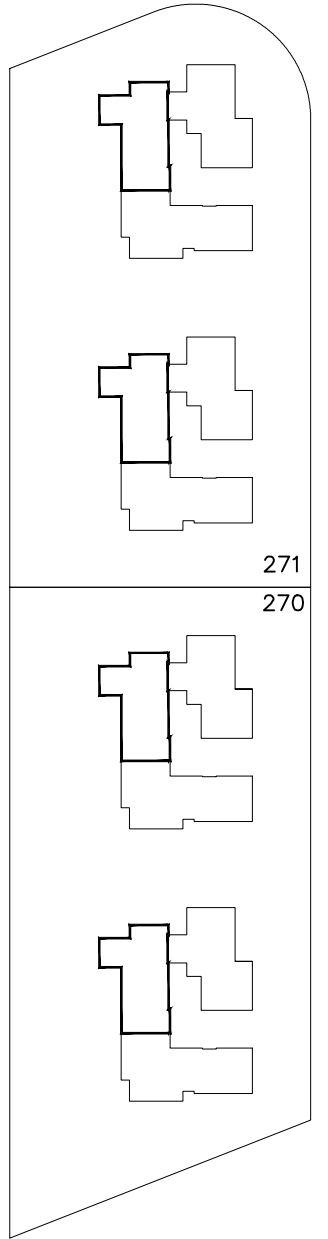

עכו
מגרשים
271 270
203 204

תכנית העמדה קנ"מ 1:500 00

עכו מגרשים 271 270

מגרש 271

שטח דירה
129.09

מרפסת/גינה
142.08

קומת קרקע קנ"מ 1:100

01

01

B2

עכו
מגרשים
271 270

271
270

מגרש 271

שטח דירה
131.79

מזפסת/גינה
183.00

קומת קרקע קנ"מ 1:100

02 B2

עכו
מגרשים
271 270

שטח דירה
120.72

מרפסת/גינה
30.00

קומה טיפוסית קנ"מ 1:100

6 15

עכו
מגרשים
271 270

271
270

שטח דירה
79.40

מרפסת/גינה
15.00

קומה טיפוסית קנ"מ 1:100

7	10	16	19
---	----	----	----

עכו
מגרשים
271 270

271
270

שטח דירה
121.72

מרפסת/גינה
18.00