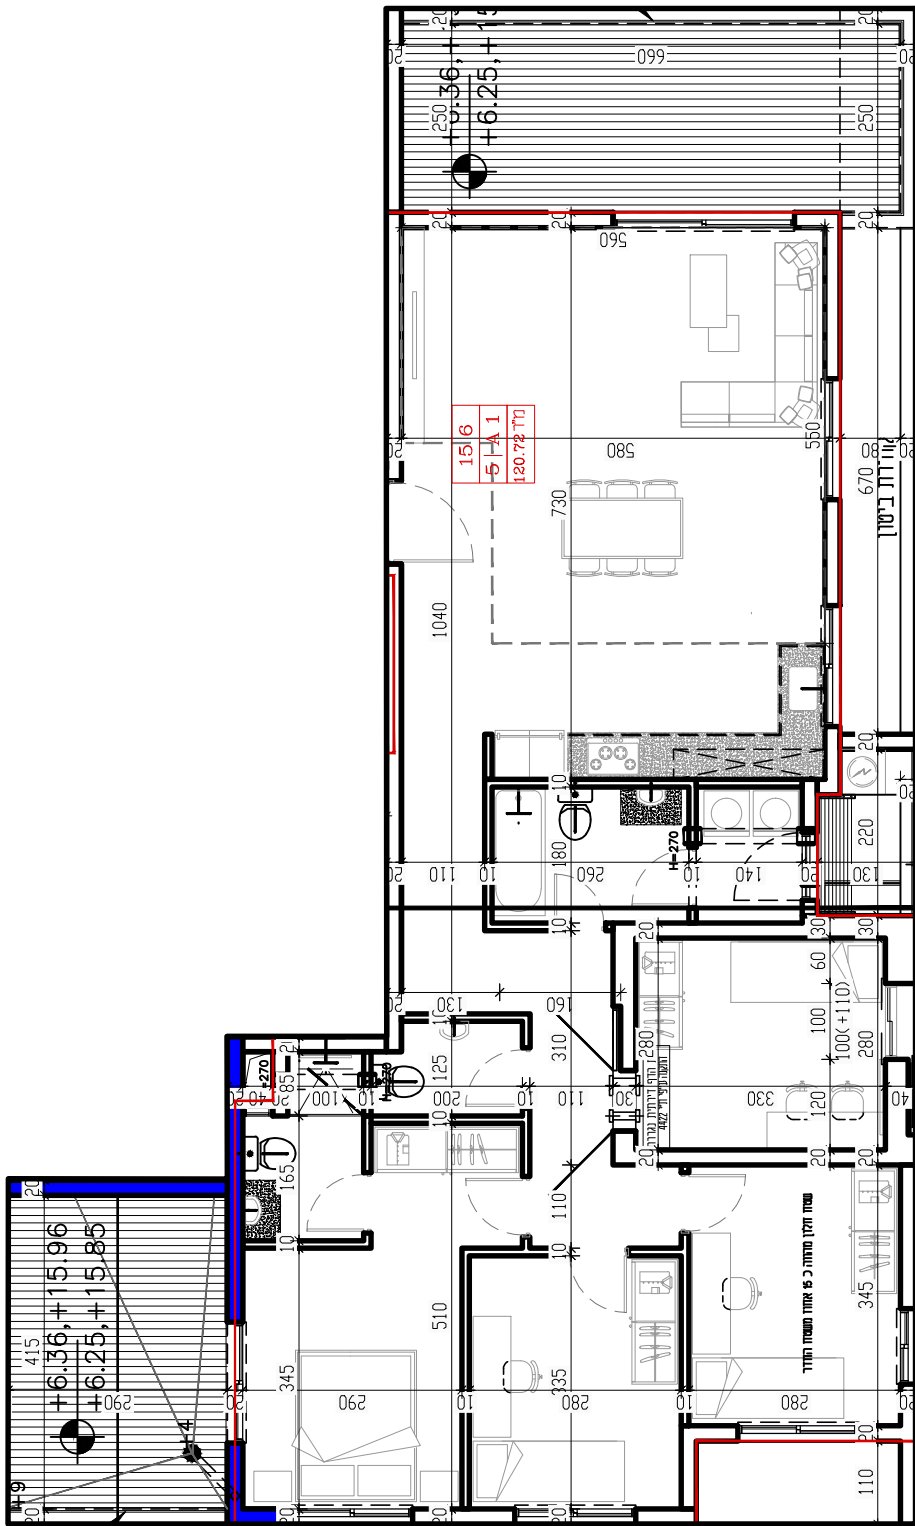

B1

עכו מגרשים 271 270

271
270

מגרש 271

שטח דירה
129.09

מרפסת/גינה
142.08

קומת קרקע קנ"מ 1:100

01

B1

עכו מגרשים 271 270

271

270

מגרש 271

שטח דירה
129.09

מרפסת/גינה
118.00

קומת קרקע קנ"מ 1:100

01

B2

עכו
מגרשים
271 270

271
270

מגרש 271

שטח דירה
131.79

מזפסת/גינה
183.00

קומת קרקע קנ"מ 1:100

02 B2

עכו
מגרשים
271 270

שטח דירה
120.72

מרפסת/גינה
30.00

קומה טיפוסית קנ"מ 1:100

6 15

עכו
מגרשים
271 270

271
270