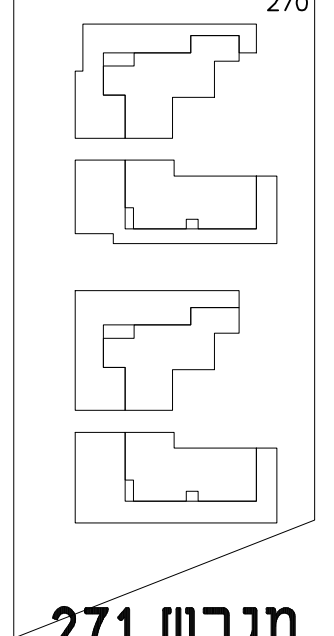

עכו
מגרשים
271 270
203 204

תכנית העמדה קנ"מ 1:500 00

עכו מגרשים 271 270

מגרש 271

שטח דירה
129.09

מרפסת/גינה
142.08

קומת קרקע קנ"מ 1:100

01

B1

עכו מגרשים 271 270

271
270

מגרש 271

שטח דירה
129.09

מרפסת/גינה
142.08

קומת קרקע קנ"מ 1:100

01

B1

עכו מגרשים 271 270

271

270

מגרש 271

שטח דירה
129.09

מרפסת/גינה
118.00

קומת קרקע קנ"מ 1:100

01

B2

עכו
מגרשים
271 270

271
270

מגרש 271

שטח דירה
131.79

מזפסת/גינה
183.00

קומת קרקע קנ"מ 1:100