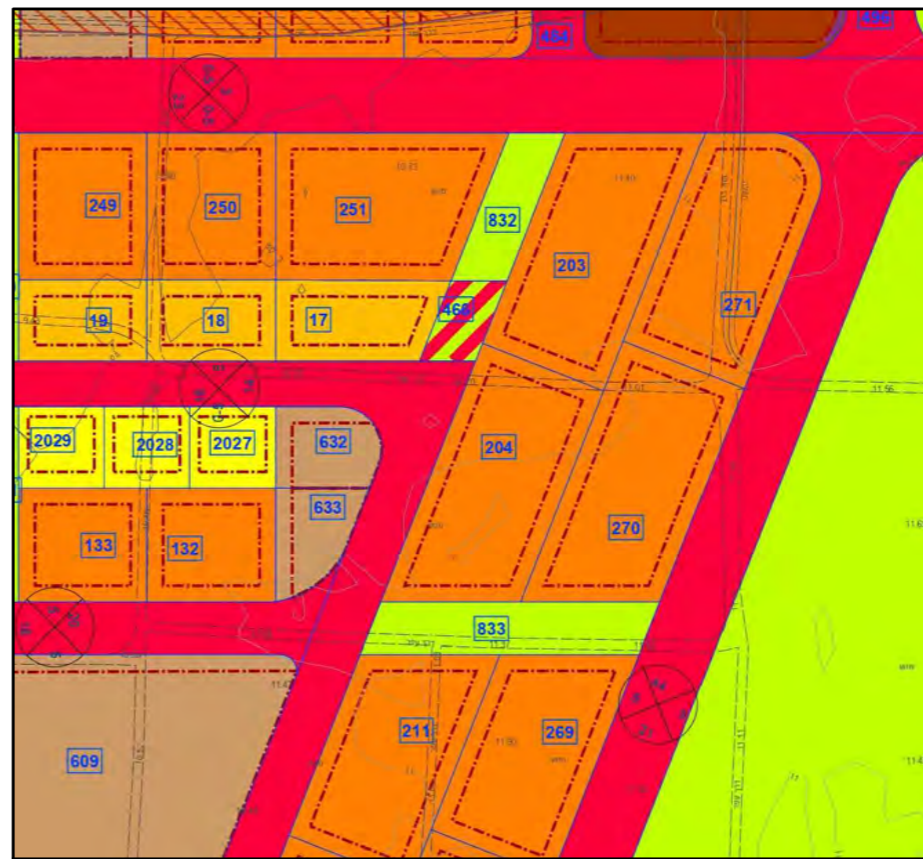

עכו
מגרשים
271 270
203 204

תכנית העמדה קנ"מ 1:500 00

עכו מגרשים 271 270

מגרש 271

שטח דירה
129.09

מרפסת/גינה
142.08

קומת קרקע קנ"מ 1:100

01

B1

עכו מגרשים 271 270

271
270

מגרש 271

שטח דירה
129.09

מרפסת/גינה
142.08

קומת קרקע קנ"מ 1:100

01

B1

עכו מגרשים 271 270

271

270

מגרש 271

שטח דירה
129.09

מרפסת/גינה
118.00

קומת קרקע קנ"מ 1:100